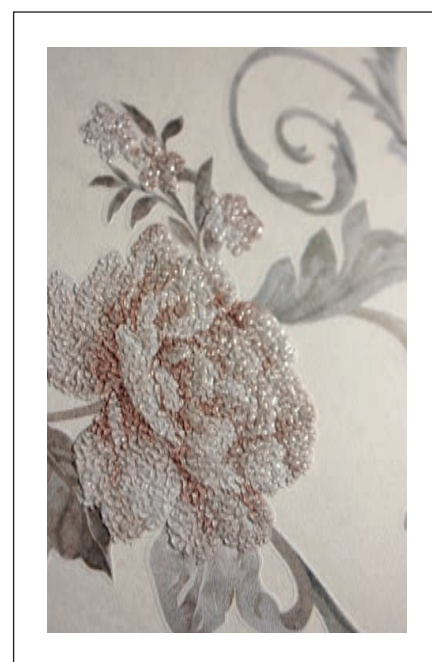

Марсо

Marceau

30X60

Париж, авеню Марсо, 5 — адрес, знакомый всем поклонникам творчества величайшего кутюрье XX столетия Ива Сен-Лорана. Здесь, в особняке эпохи Наполеона III, почти 30 лет находилась штаб-квартира легендарного дома высокой моды.

Paris, Avenue Marceau 5, an address familiar to all fans of the greatest couturier of the 20th century — Yves Saint-Laurent. This is where for almost 30 years the headquarters of the legendary haute couture house were located — in a mansion from the epoch of Napoleon III.

белый
white

серый
grey

розовый
pink

беж
beige