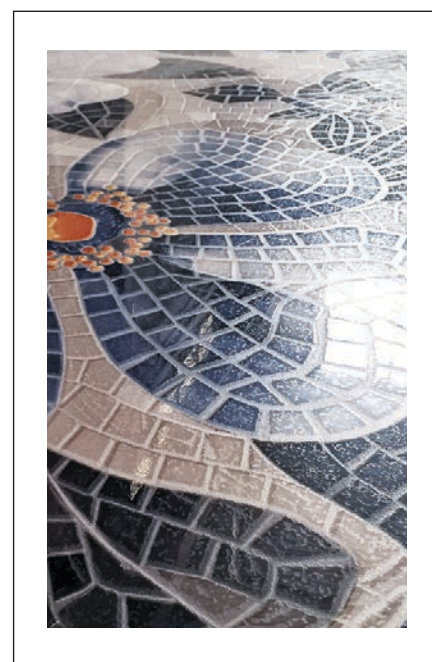

S | I | P | I | A
reste a Paris

*le room
lounge*

Ковры Carpets

119,5X238,5 – 80X160 – 80X80

Керамические ковры украсят собой любой интерьер: и частный, и коммерческий, и общественный. Их можно укладывать на пол, на стену, и даже использовать как столешницу. Они прекрасно сочетаются с керамическим гранитом и плиткой любой стилистики.