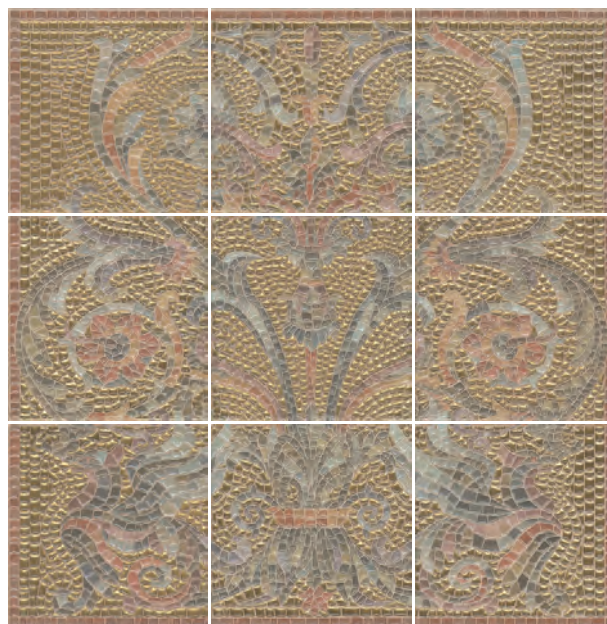

See www.kerama-marazzi.com / Advice/ Ceramic tiles care for more information.

ВИЧЕНЦА / VICENZA 7,4x15 • 15x15 • 20x23,1 • 30x30

HGD/A99/9x/17000
Виченца, панно из 9 частей 15x15 (размер каждой части)
Vicenza decorative panel