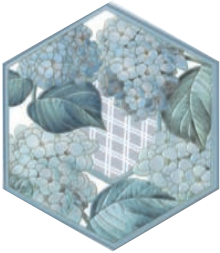

АНЬЕТ Agnettes

20X23 – 20X23,1

HGD/A298/24001
Аньет 20x23
Agnettes