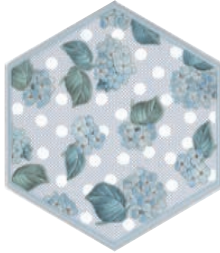

			шт. / pcs	м <sup>2</sup>	кг / kg		кор. / box	м <sup>2</sup>	кг / kg	
20 x 23		глазурь матовая / matt glaze		22	0,76	9,7		72	54,72	730
20 x 23,1		керамический гранит / porcelain gres		22	0,76	12		75	57	930

# АНЬЕТ Agnettes

20X23 – 20X23,1

**HGD/A298/24001**  
Аньет 20x23  
Agnettes

**HGD/A300/24001**  
Аньет 20x23  
Agnettes

**HGD/A301/24001**  
Аньет 20x23  
Agnettes

**24006**  
Аньет голубой 20x23  
Agnettes light blue