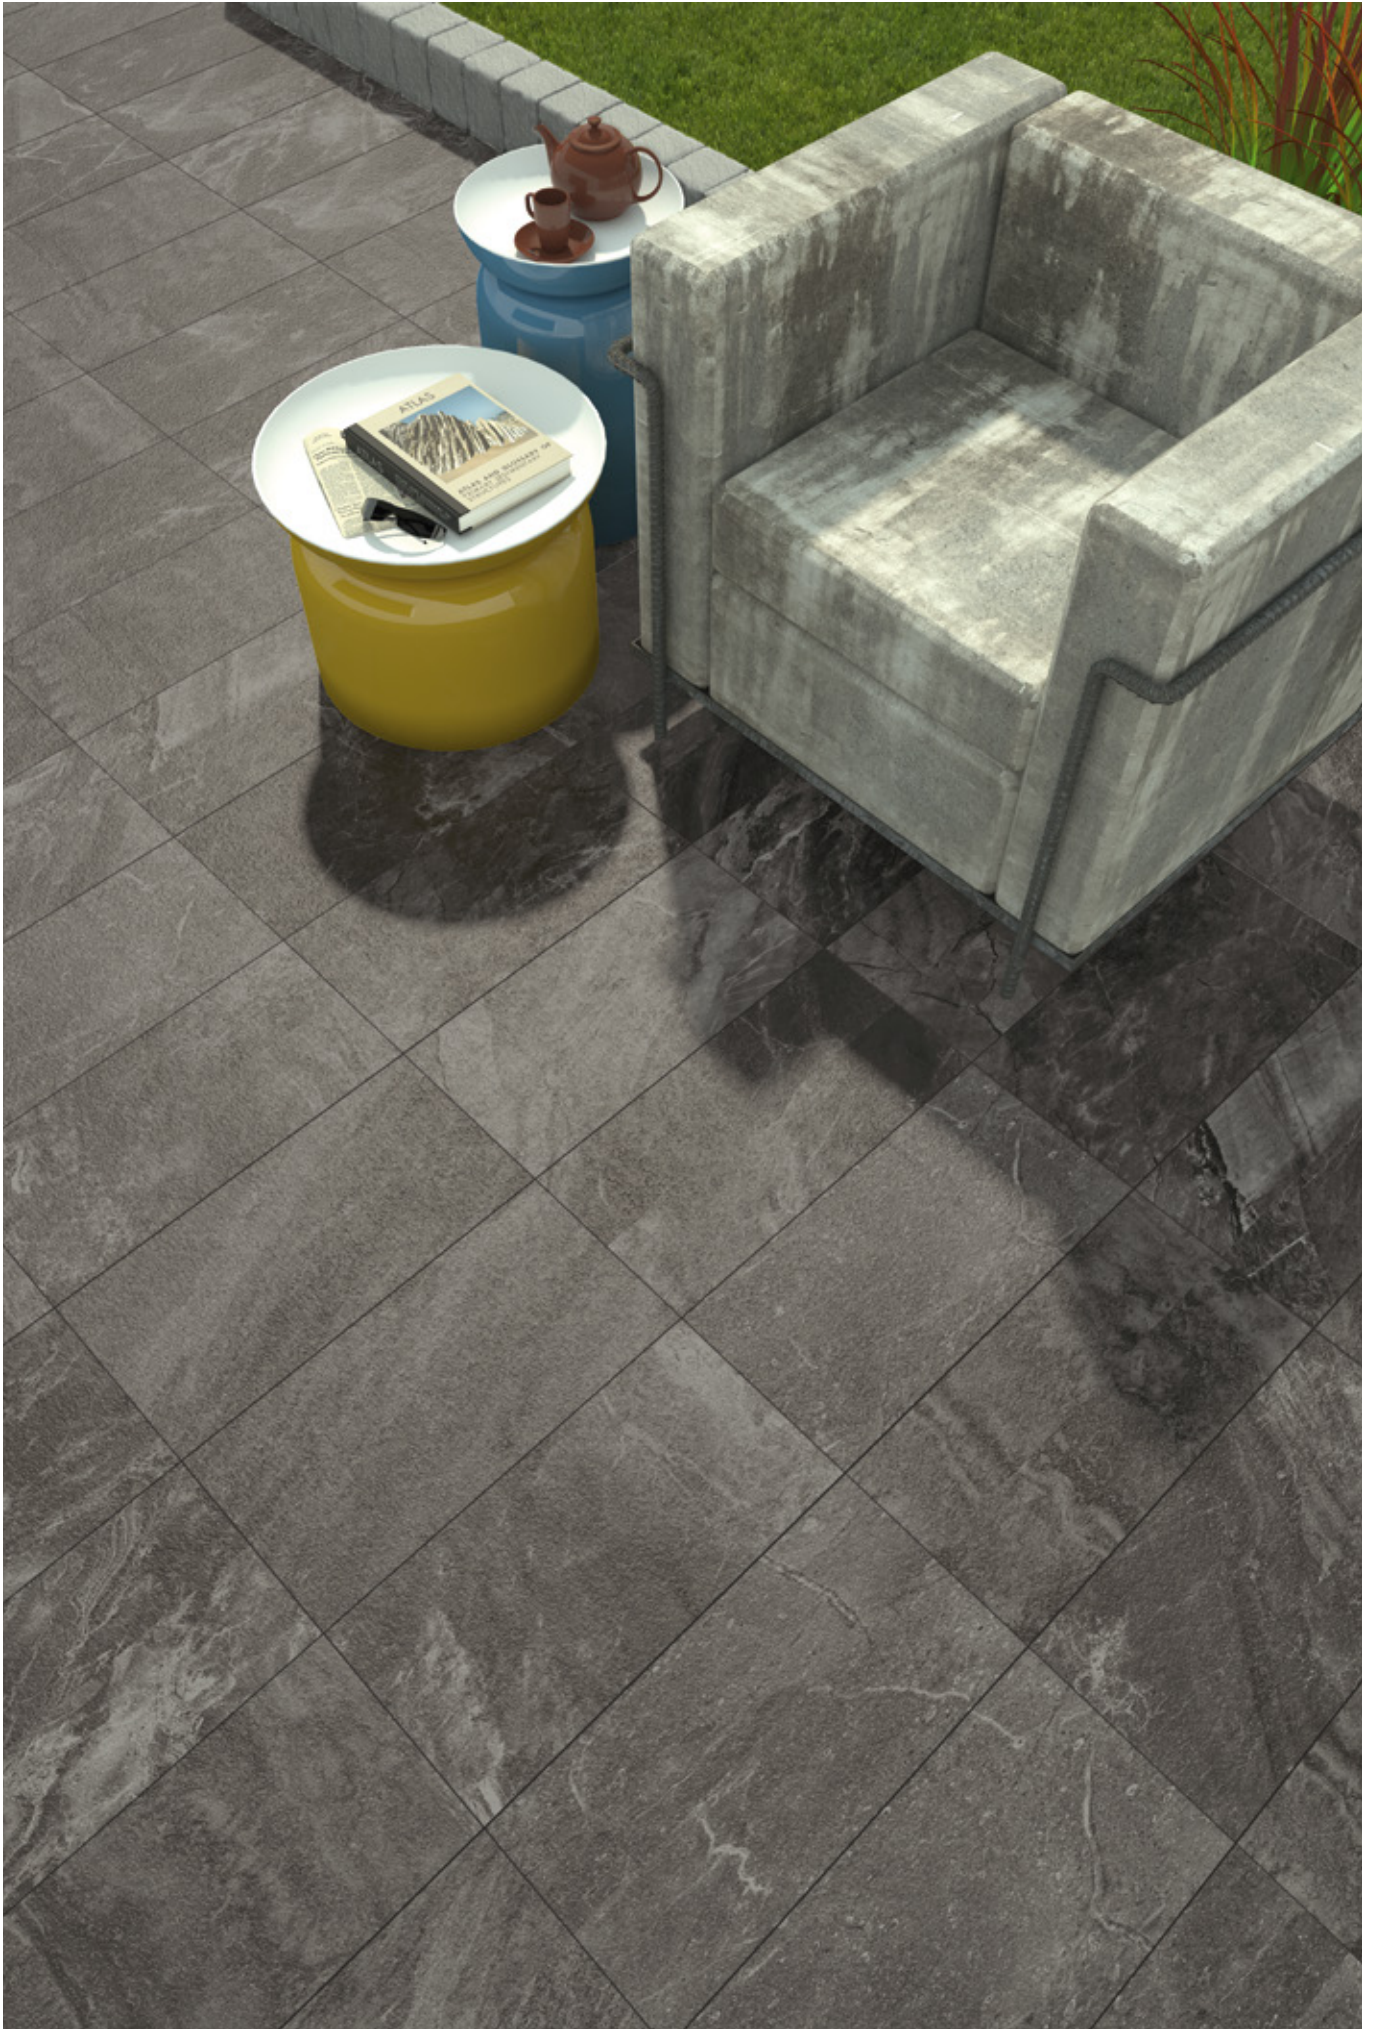

El peldaño y el gradone pueden servirse con o sin rayado de hendidura. También disponibles en ángulo.

The staircase step and gradone can be sold with or without the ribbed notch. Angle is also available.

PANORAMIC
VIEW

Flysch-R Beige - 59,3x119,3 cm. / Flysch Beige Antideslizante - 30x60 cm.

Flysch Grafito Antideslizante - 30x60 cm.