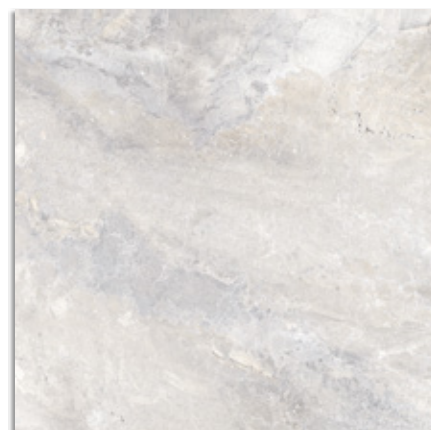

Medea Gris
G.208
Medea-R Gris
G.195

Formato / Size	X Caja / Box			X Palet / Pallet		
	Pz / Pc	M2 / sqm	Kg	Cj / Box	M2 / sqm	Kg
60x60 cm.	3	1,08	24,95	40	43,20	997,80
59,3x59,3 cm.	3	1,055	24,30	40	42,20	972

Formato / Size		X Caja / Box			X Palet / Pallet		
		Pz / Pc	ML	Kg	Cj / Box	ML	Kg
9,4x60 cm.	rodapié	17	10,20	21,47	56	571,20	1202,32
9,4x59,3 cm.	rodapié	17	10,08	21,20	56	564,48	1187,20
60x60 cm.	peldaño / ángulo	3	1,80	24,95	40	72	997,80
59,3x59,3 cm.	peldaño / ángulo	3	1,78	24,30	40	71,2	972
60x60 cm.	gradone	2	1,20	18,08	-	-	-
59,3x59,3 cm.	gradone	2	1,19	17,60	-	-	-
60x60 cm.	ángulo gradone	1	0,60	10,04	-	-	-
59,3x59,3 cm.	ángulo gradone	1	0,59	9,50	-	-	-