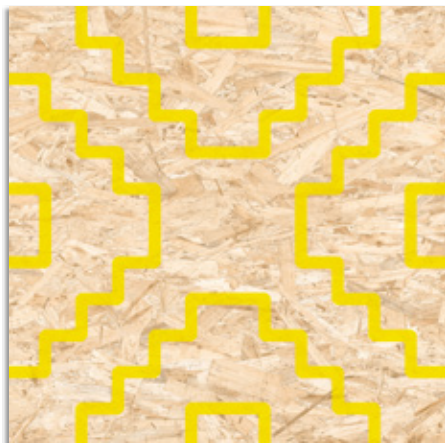

60x60 cm. (59,3x59,3cm.) 23.6x23.6 inches (23.3x23.3 inches)

Seriaki-R Natural Blanco
G.195

Seriaki-R Natural Rojo
G.183

Seriaki-R Natural Verde
G.183

Seriaki-R Natural Amarillo
G.183

Seriaki-R Natural Negro
G.183