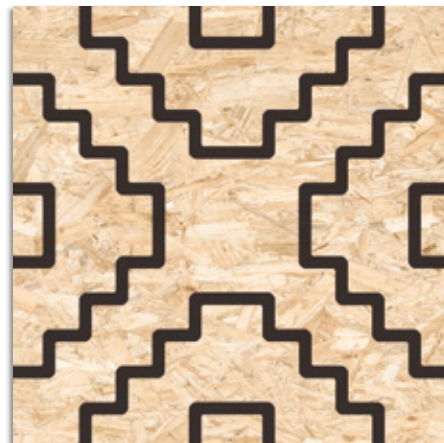

El peldaño y el gradone pueden servirse con o sin rayado de hendidura. También disponibles en ángulo.

The staircase step and gradone can be sold with or without the ribbed notch. Angle is also available.

60x60 cm. (59,3x59,3cm.) 23.6x23.6 inches (23.3x23.3 inches)

Seriaki-R Natural Blanco
G.195

Seriaki-R Natural Rojo
G.183

Seriaki-R Natural Verde
G.183

Seriaki-R Natural Amarillo
G.183

Seriaki-R Natural Negro
G.183