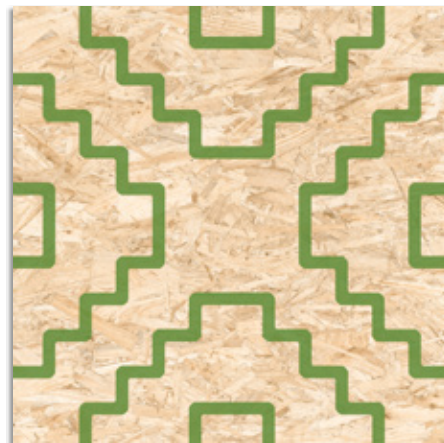

RODAPIÉ CORTADO Y BISELADO
CUT AND BEVELLED SKIRTING TILE
9,4x59,3 cm. / 3.7x23.3 inches
Strand-R
G.916

PELDAÑO
STAIRCASE STEP
59,3x59,3 cm. / 23.3x23.3 inches
Strand-R
G.81

GRADONE
59,3x59,3 cm. / 23.3x23.3 inches
Strand-R
G.86

El peldaño y el gradone pueden servirse con o sin rayado de hendidura. También disponibles en ángulo.

The staircase step and gradone can be sold with or without the ribbed notch. Angle is also available.

60x60 cm. (59,3x59,3cm.) 23.6x23.6 inches (23.3x23.3 inches)

Seriaki-R Natural Blanco
G.195

Seriaki-R Natural Rojo
G.183

Seriaki-R Natural Verde
G.183

Seriaki-R Natural Amarillo
G.183

Seriaki-R Natural Negro
G.183