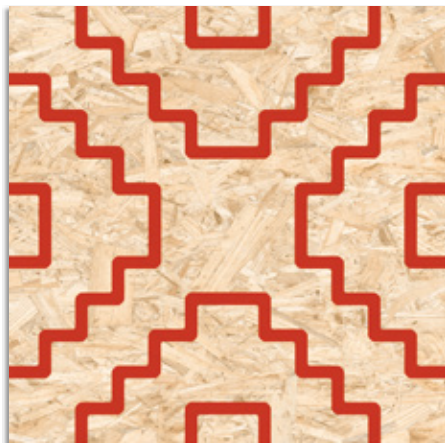

Seriaki-R Natural Rojo
G.183