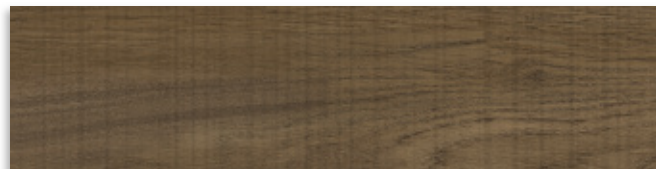

21,8x89,3 cm. 8.6x35.2 inches

Nora-R Beige
G.196

Nora-R Marrón
G.196

Nora-R Noce
G.196

Nora-R Antracita
G.196

Aruak Blanco
21,8x2,5 cm.
G.28

Aruak Vainilla
21,8x2,5 cm.
G.28

Aruak Oliva
21,8x2,5 cm.
G.28