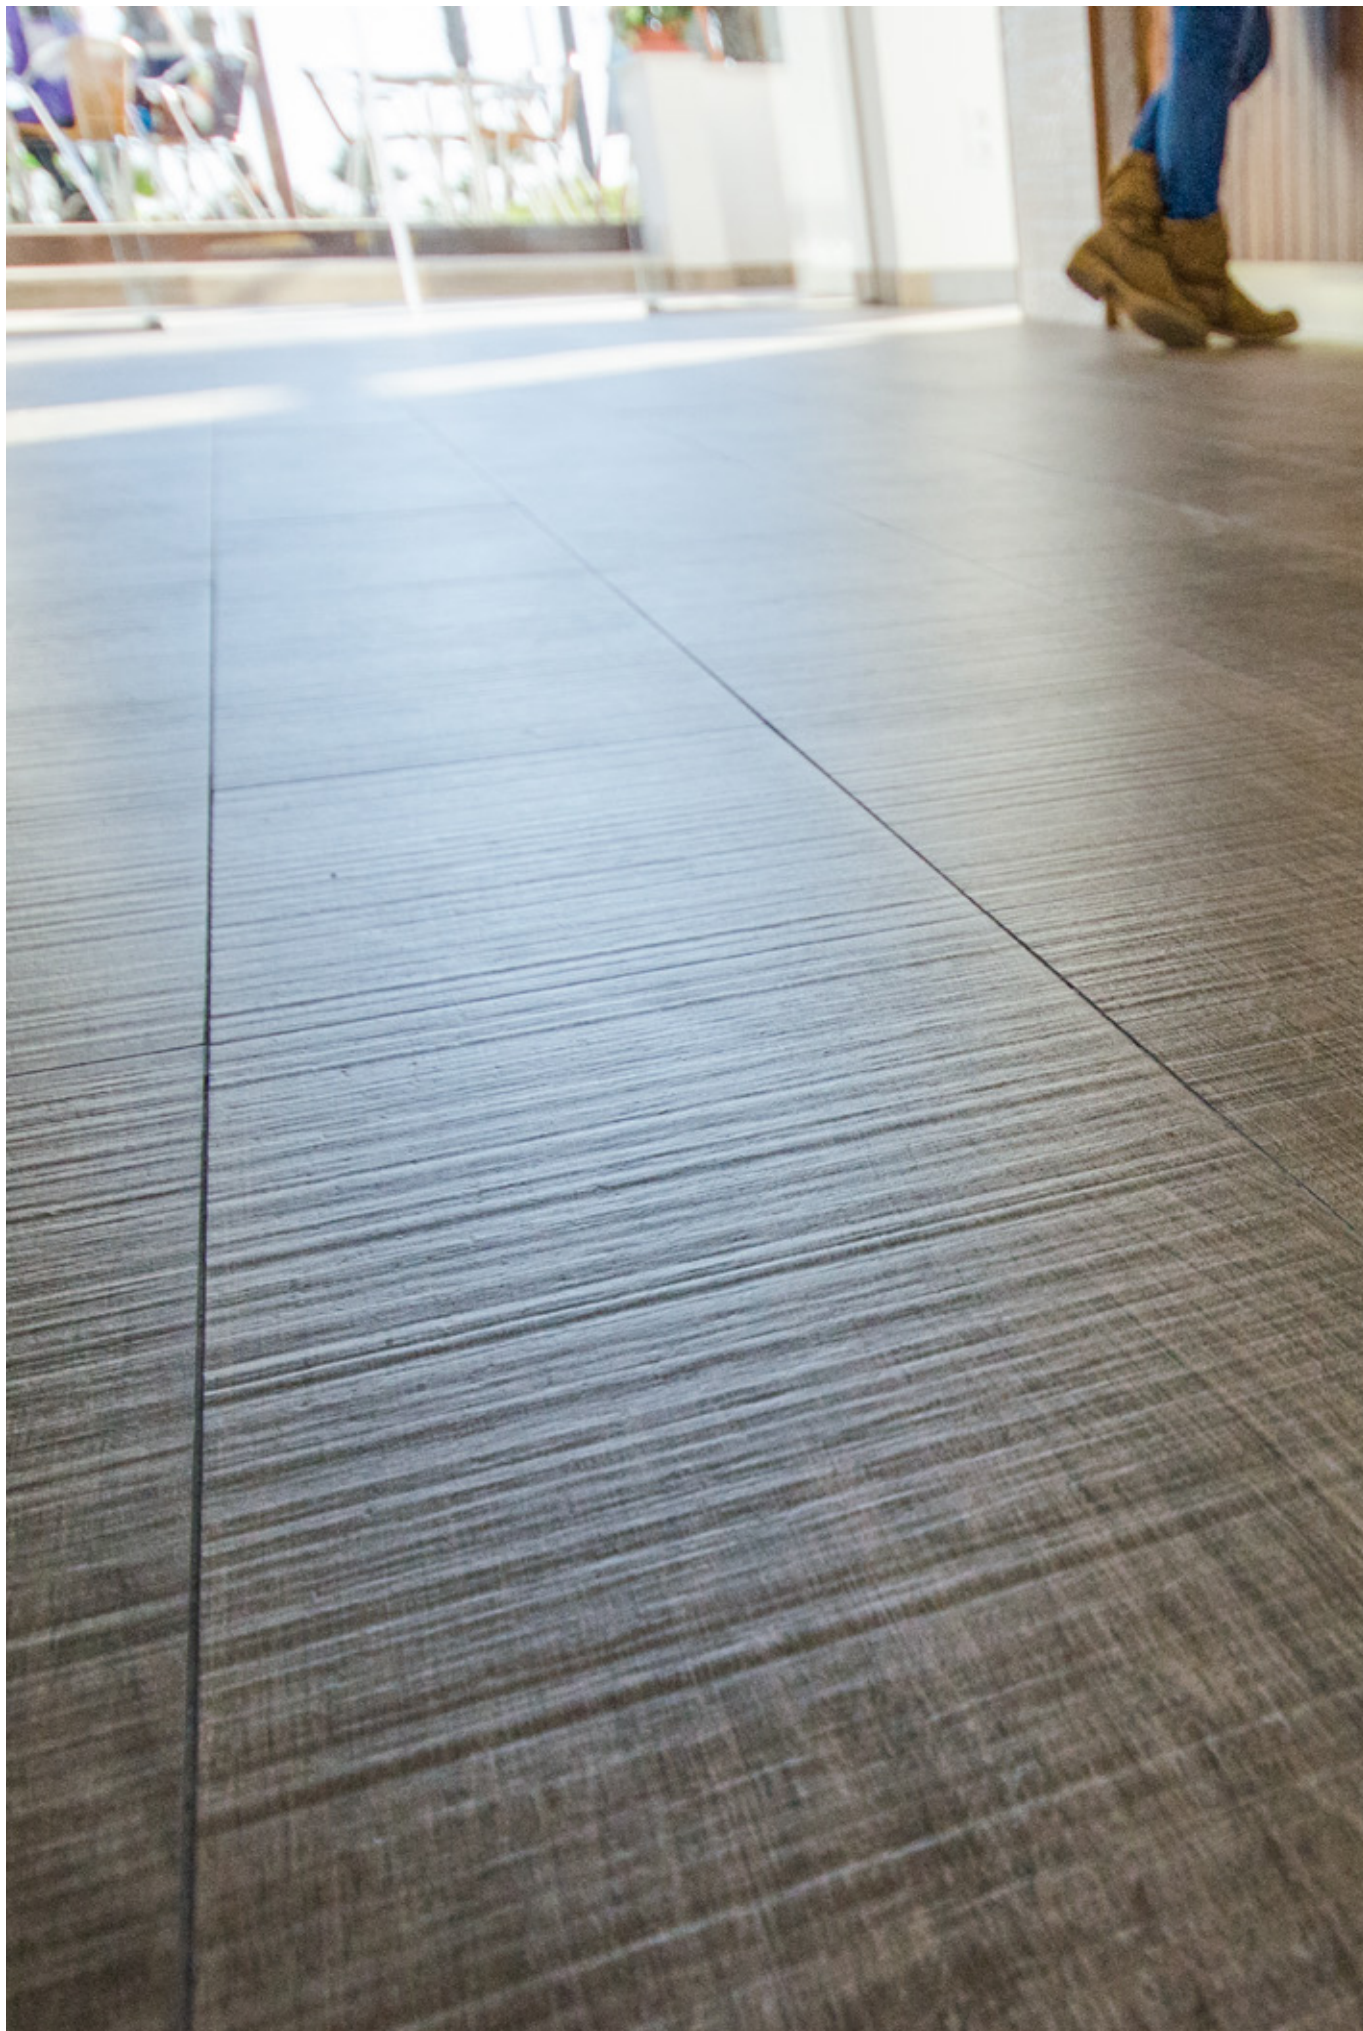

Nora-R Beige · 21,8x89,3 cm.