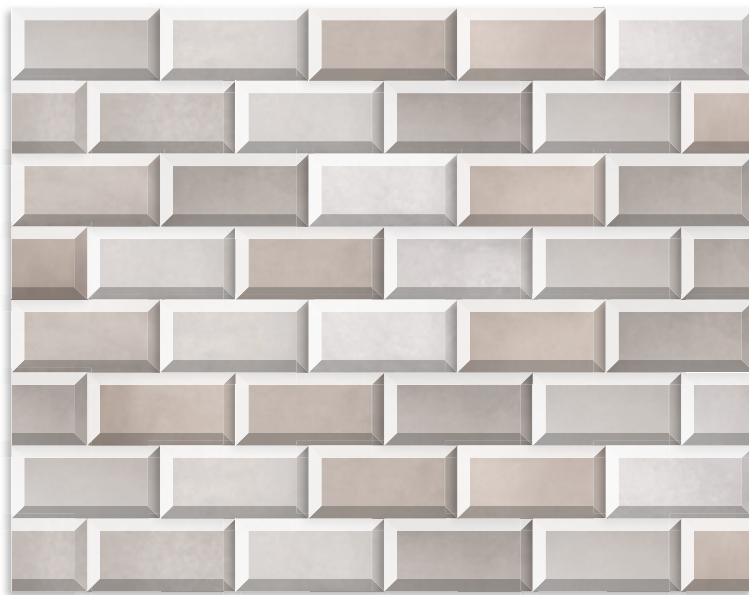

10x20 cm. 3.9x7.9 inches

11 mm

Morthier Natural
G.148

X Caja / Box

X Palet / Pallet

Formato / Size	X Caja / Box			X Palet / Pallet		
	Pz / Pc	M2 / sqm	Kg	Cj / Box	M2 / sqm	Kg
10x20 cm.	50	1	18,10	60	60	1086