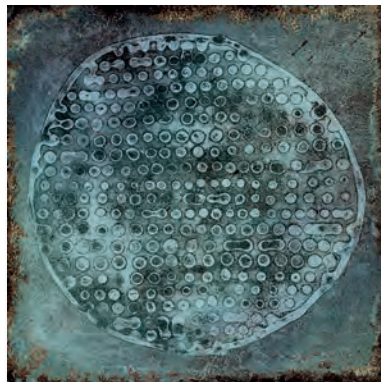

Picos Marino-B
G.281

Picos Jade-B
G.281

Picos Granate-B
G.281

(1) Carlo Marino-B
G.274

(1) Carlo Jade-B
G.274

(1) Carlo Granate-B
G.274

(1) Este modelo está compuesto por diseños diferentes para combinar de modo alterno, se sirven en la misma caja.
This model has different designs that are combined alternately, coming in the same box.

LUCA

20x20 / 7.9"x7.9"

Pasta Blanca *White Body*

Luca Marino-B

LUCA

20x20 / 7.9"x7.9"

Pasta Blanca *White Body*

(1) Carlo Jade-B

Luca Jade-B

(1) Este modelo está compuesto por diseños diferentes para combinar de modo alterno, se sirven en la misma caja.
This model has different designs that are combined alternately, coming in the same box.

LUCA

20x20 / 7.9"x7.9"

Pasta Blanca *White Body*

Picos Granate-B

VIVES

Luca Marino - B · 20x20 cm / Seine - R Gris 120x120 cm

VIVES

VIVES