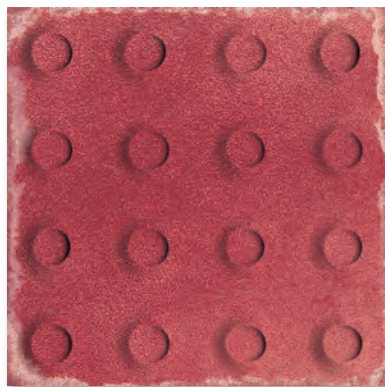

Picos Marino-B
G.281

Picos Jade-B
G.281

Picos Granate-B
G.281

(1) Carlo Marino-B
G.274

(1) Carlo Jade-B
G.274

(1) Carlo Granate-B
G.274

(1) Este modelo está compuesto por diseños diferentes para combinar de modo alterno, se sirven en la misma caja.
This model has different designs that are combined alternately, coming in the same box.

LUCA

20x20 / 7.9"x7.9"

Pasta Blanca *White Body*

Luca Marino-B

LUCA

20x20 / 7.9"x7.9"

Pasta Blanca *White Body*

(1) Carlo Jade-B

LUCA

20x20 / 7.9"x7.9"

Pasta Blanca *White Body*

Picos Granate-B

VIVES

Luca Marino - B · 20x20 cm / Seine - R Gris 120x120 cm

VIVES

VIVES

Picos Granate-B · 20x20 cm / Seine-R-Cemento 120x120 cm

VIVES