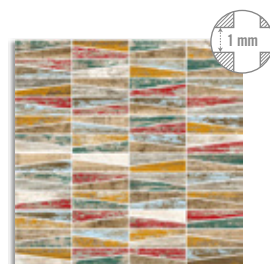

14,4x89,3 cm. 5.7x35.2 inches

BUNKER

Faro-R Ceniza  
G.169

Faro-R Tierra  
G.169

Yugo-R Cielo  
G.169

Yugo-R Mar  
G.169

Yugo-R Volcán  
G.169

Yugo-R Albero  
G.169

(\*) Mosaico Cincel Multicolor  
30x30 aprox.  
G.80

(\*) Timón Multicolor  
14,3x44,1 aprox.  
G.59

DIN 51130 R 9

Formato / Size	X Caja / Box			X Palet / Pallet		
	Pz / Pc	M <sup>2</sup> / sqm	Kg	Cj / Box	M <sup>2</sup> / sqm	Kg
14,4x89,3 cm.	10	1,29	29,5	44	56,58	1298
30x30 cm. mosaico Cincel	12	1,08	19,61	30	32,40	588,30

Formato / Size		X Caja / Box			X Palet / Pallet		
		Pz / Pc	ML	Kg	Cj / Box	ML	Kg
9,4x44,3 cm. rodapié		23	10,19	14,58	56	570,40	816,20
14,3x44,1 cm. timón		12	5,29	19,51	60	317,52	1170,84

RODAPÍE CORTADO Y BISELADO  
CUT AND BEVELLED SKIRTING TILE  
9,4x44,3 cm. / 3.7x17.4 inches  
Faro-R / Yugo-R  
G.914

(\*) Enmallado  
Meshmounted

(1) Este modelo está compuesto por 2 diseños diferentes y 6 colores distintos combinados de forma aleatoria. Se sirven en la misma caja.  
This model has 2 different designs and 6 different colours that are combined randomly, coming in the same box.