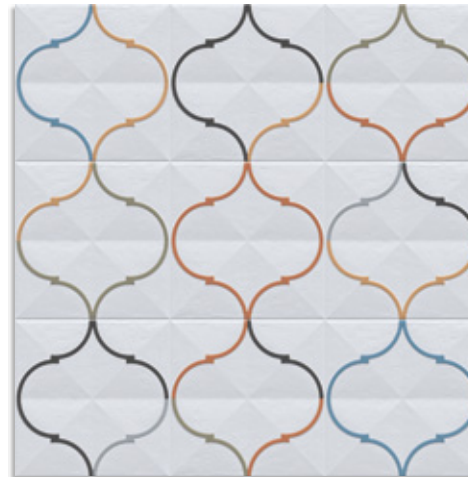

20x20 cm. 7.9x7.9 inches

7,6 mm

Etnia Blanco
G.120

Batak Cemento
G.120

Pashtun Blanco
G.120

Pashtun Oro
G.52

Pashtun Plata
G.52

Oromo Grafito
G.128

Oromo Gris
G.128

Oromo Cielo
G.128

Oromo Musgo
G.128

Oromo Ocre
G.128

(1) Bugis Blanco
G.128

(2) Oromo Multicolor
G.128

(1) Este modelo está compuesto por diseños diferentes para combinar de modo alterno, se sirven en la misma caja.
This model has different designs that are combined alternately, coming in the same box.