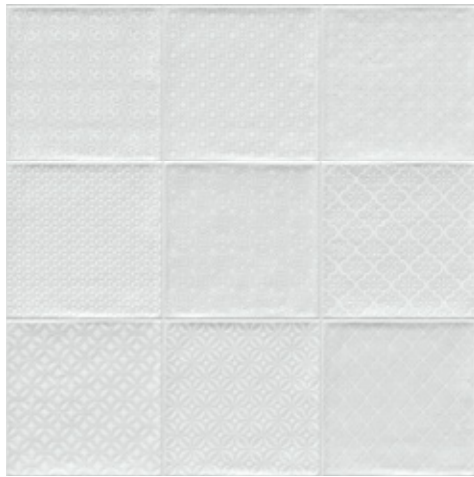

Oromo Gris
G.128

Oromo Cielo
G.128

Oromo Musgo
G.128

Oromo Ocre
G.128

(1) Bugis Blanco
G.128

(2) Oromo Multicolor
G.128

(1) Este modelo está compuesto por diseños diferentes para combinar de modo alterno, se sirven en la misma caja.
This model has different designs that are combined alternately, coming in the same box.