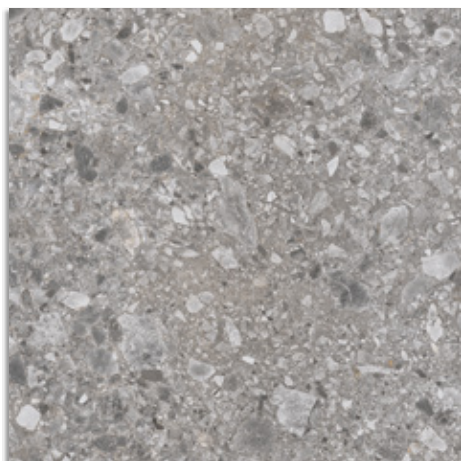

60x60 cm. 23.6x23.6 inches

59,3x59,3 cm. 23.3x23.3 inches

59,3x59,3 cm. 23.3x23.3 inches

Ceppo di Gre Marfil
G.156
Ceppo di Gre-R Marfil
G.202
Ceppo di Gre-SPR Marfil
G.195

Mosaico Aymaras
Marfil 39,5x24,2 aprox.
G.77
Mosaico Aymaras-SPR
Marfil 39,5x24,2 aprox.
G.77

Ceppo di Gre Gris
G.156
Ceppo di Gre-R Gris
G.202
Ceppo di Gre-SPR Gris
G.195

Mosaico Aymaras
Gris 39,5x24,2 aprox.
G.77
Mosaico Aymaras-SPR
Gris 39,5x24,2 aprox.
G.77

Ceppo di Gre Cemento
G.156
Ceppo di Gre-R Cemento
G.202
Ceppo di Gre-SPR Cemento
G.195

Mosaico Aymaras
Cemento 39,5x24,2 aprox.
G.77
Mosaico Aymaras-SPR
Cemento 39,5x24,2 aprox.
G.77

60x120 cm. (59,3x119,3 cm.) 23.6x47.2 inches (23.3x47.0 inches)

11 mm

Ceppo di Gre-R Marfil
G.169

Ceppo di Gre-R Gris
G.169