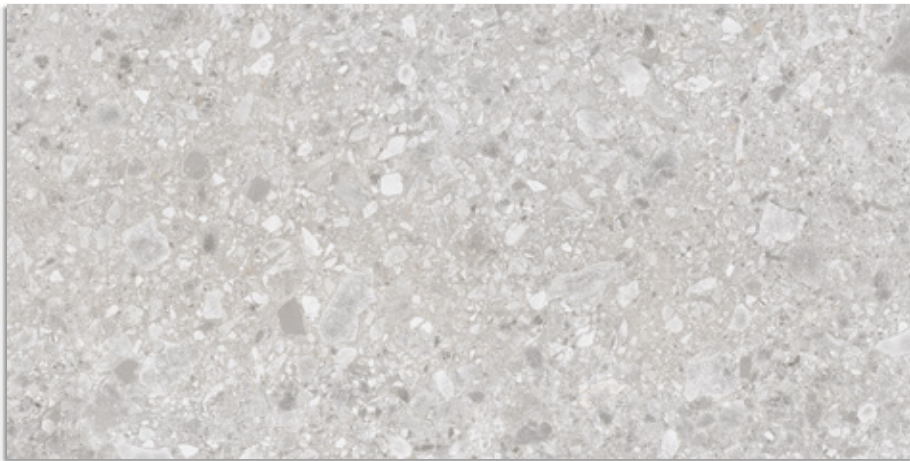

Mosaico Aymaras
Cemento 39,5x24,2 aprox.
G.77
Mosaico Aymaras-SPR
Cemento 39,5x24,2 aprox.
G.77

60x120 cm. (59,3x119,3 cm.) 23.6x47.2 inches (23.3x47.0 inches)

11 mm

Ceppo di Gre-R Marfil
G.169

Ceppo di Gre-R Gris
G.169