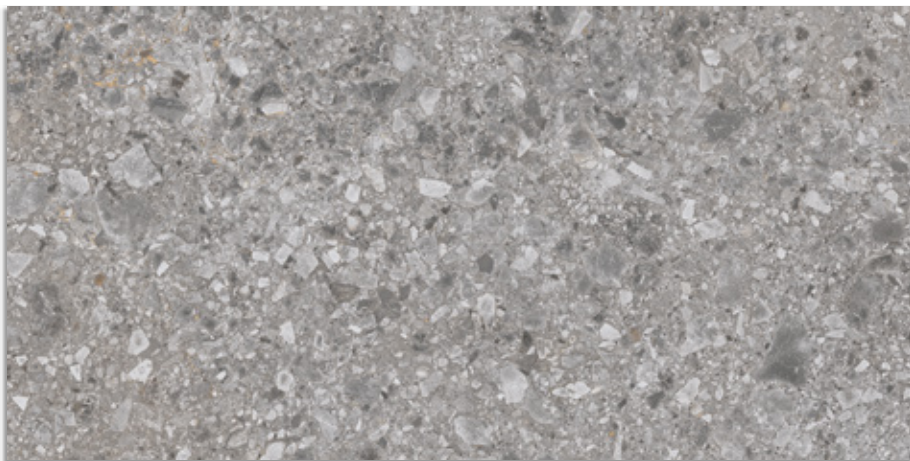

Mosaico Aymaras
Cemento 39,5x24,2 aprox.
G.77
Mosaico Aymaras-SPR
Cemento 39,5x24,2 aprox.
G.77

60x120 cm. (59,3x119,3 cm.) 23.6x47.2 inches (23.3x47.0 inches)

11 mm

Ceppo di Gre-R Marfil
G.169

Ceppo di Gre-R Gris
G.169