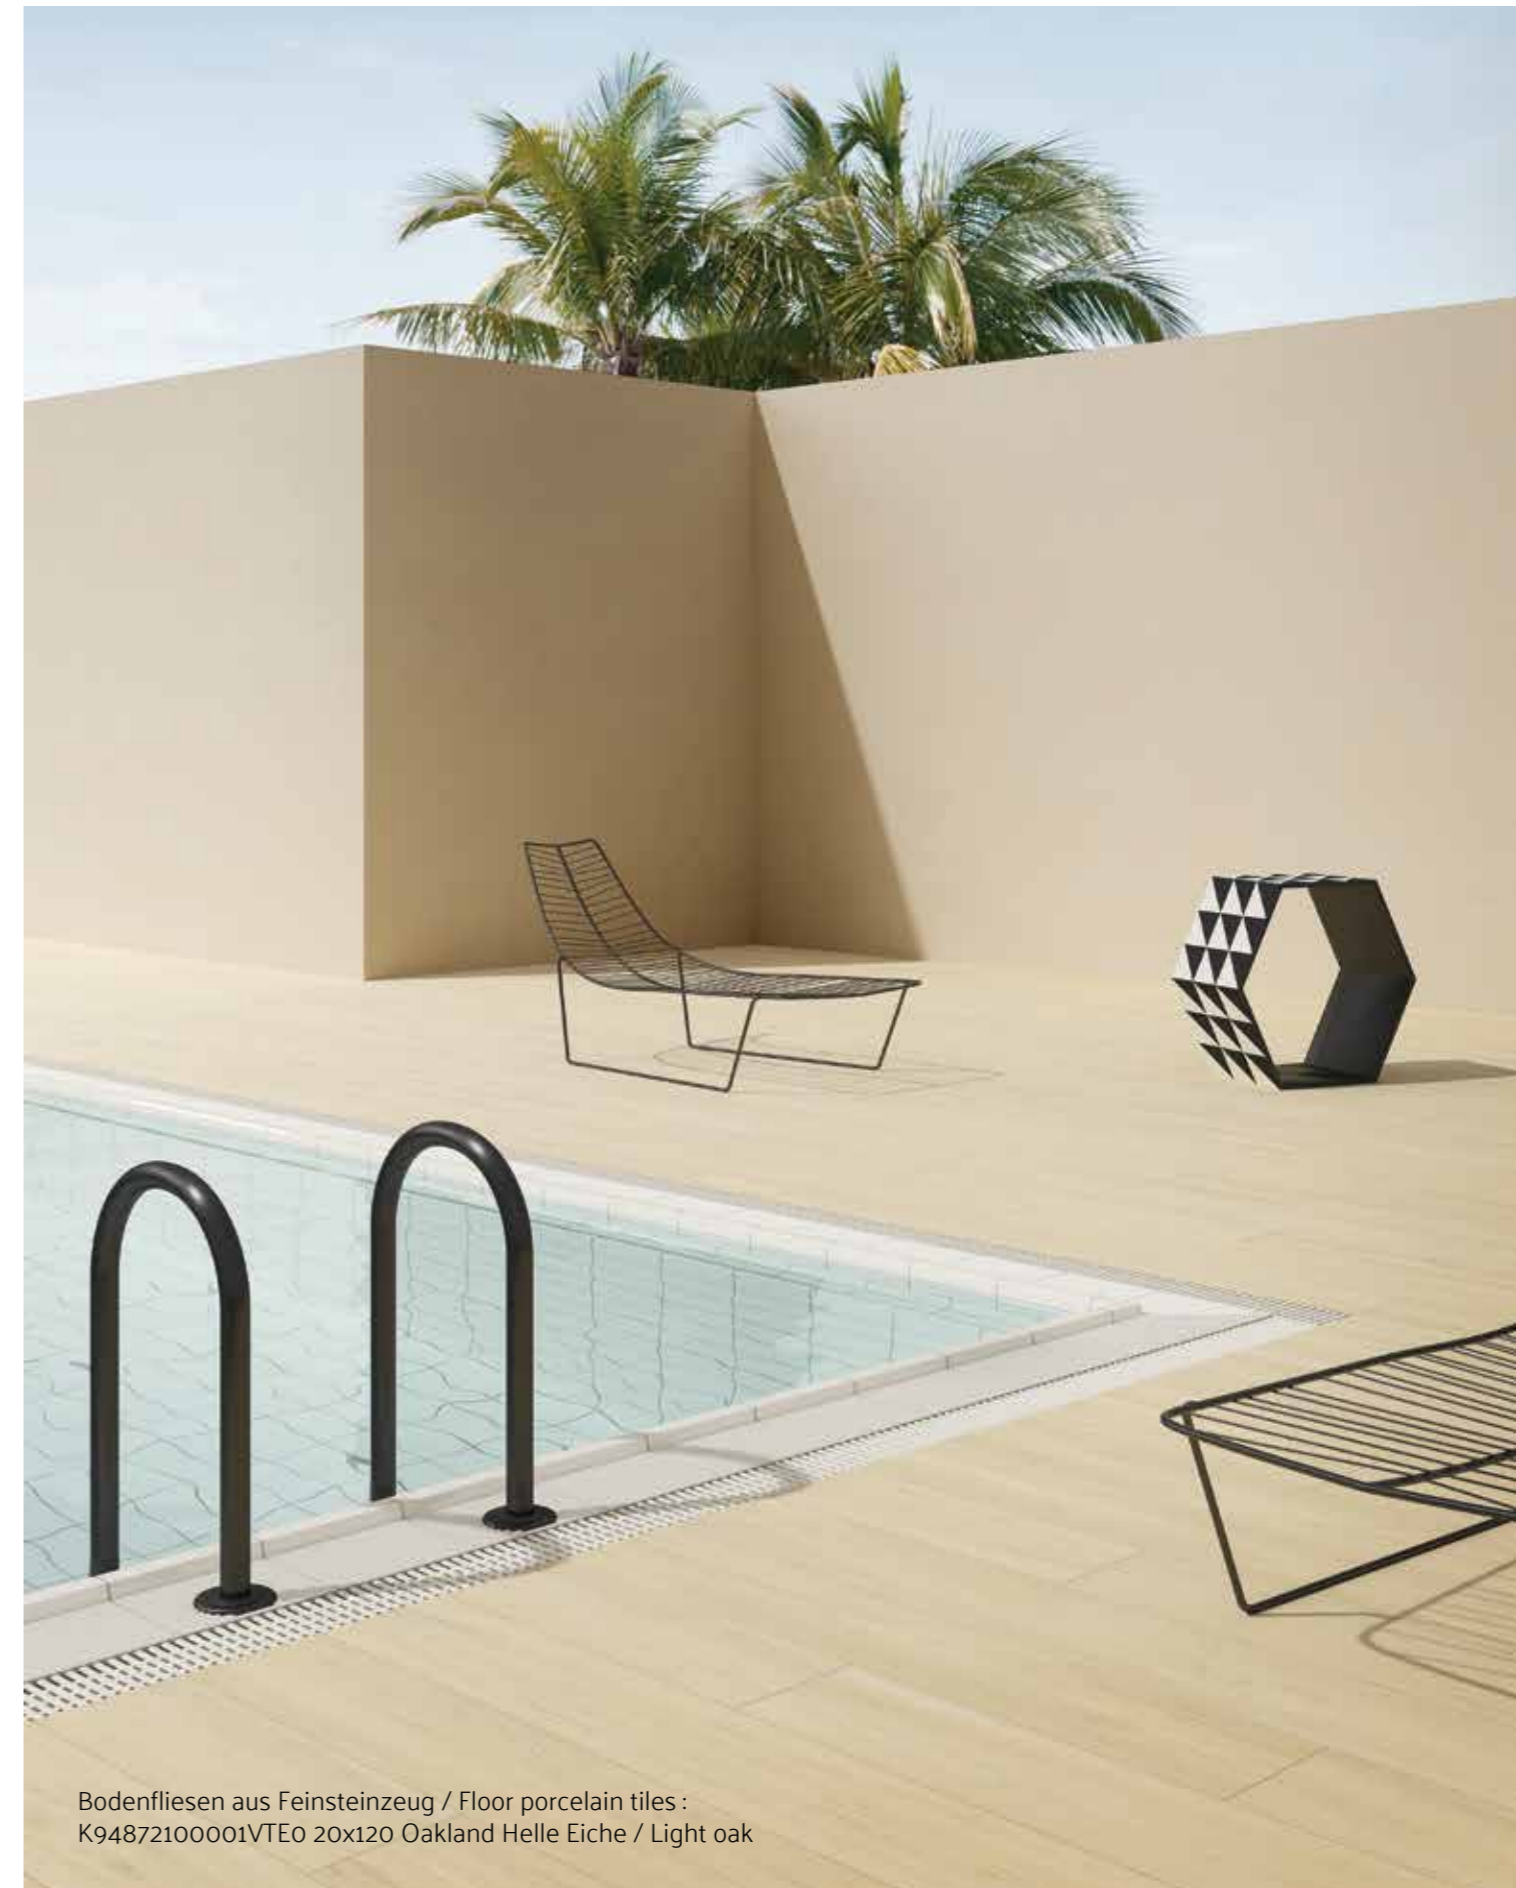

Oakland										
20x120 Oakland (R 197x1197 mm)										
K948721R0001VTE0	20X120 Oakland Natural Oak R10A 7Rec	45,20		10	4	0,96	20,50	48	46,08	1.008,81
K948924R0001VTE0	20X120 Oakland Dark Oak R10A 7Rec	45,20		10	4	0,96	20,50	48	46,08	1.008,81
K948720R0001VTE0	20X120 Oakland Light Oak R10A 7Rec	45,20		10	4	0,96	20,50	48	46,08	1.008,81
K948723R0001VTE0	20X120 Oakland Oak R10A 7Rec	45,20		10	4	0,96	20,50	48	46,08	1.008,81
K948889R0001VTE0	20X120 Oakland Natural Oak PTV WET +36 7Rec	47,20		10	4	0,96	20,50	48	46,08	1.008,81
K948926R0001VTE0	20X120 Oakland Dark Oak PTV WET +36 7Rec	47,20		10	4	0,96	20,50	48	46,08	1.008,81
K948887R0001VTE0	20X120 Oakland Light Oak PTV WET +36 7Rec	47,20		10	4	0,96	20,50	48	46,08	1.008,81
K948890R0001VTE0	20X120 Oakland Oak PTV WET +36 7Rec	47,20		10	4	0,96	20,50	48	46,08	1.008,81
20x120 Oakland (NR 197x1197 mm)										
K94872100001VTE0	20X120 Oakland Natural Oak R10A Non-Rec	33,90		10	4	0,96	20,59	48	46,08	1.013,42
K94892400001VTE0	20X120 Oakland Dark Oak R10A Non-Rec	33,90		10	4	0,96	20,54	48	46,08	1.011,11
K94872000001VTE0	20X120 Oakland Light Oak R10A Non-Rec	33,90		10	4	0,96	20,59	48	46,08	1.013,42
K94872300001VTE0	20X120 Oakland Oak R10A Non-Rec	33,90		10	4	0,96	20,59	48	46,08	1.013,42
7.5x30 Oakland (NR 72x297 mm)										
K94906500001VTE0	7.5X30 Oakland Natural Oak Matt Non-Rec	28,50		9	22	0,50	8,88	132	66,00	1.196,50
K94906700001VTE0	7.5X30 Oakland Dark Oak Matt Non-Rec	28,50		9	22	0,50	8,88	132	66,00	1.196,50
K94906600001VTE0	7.5X30 Oakland Light Oak Matt Non-Rec	28,50		9	22	0,50	8,88	132	66,00	1.196,50
K94906800001VTE0	7.5X30 Oakland Oak Matt Non-Rec	28,50		9	22	0,50	8,88	132	66,00	1.196,50

Bodenfliesen aus Feinsteinzeug / Floor porcelain tiles :
K94872100001VTE0 20x120 Oakland Helle Eiche / Light oak