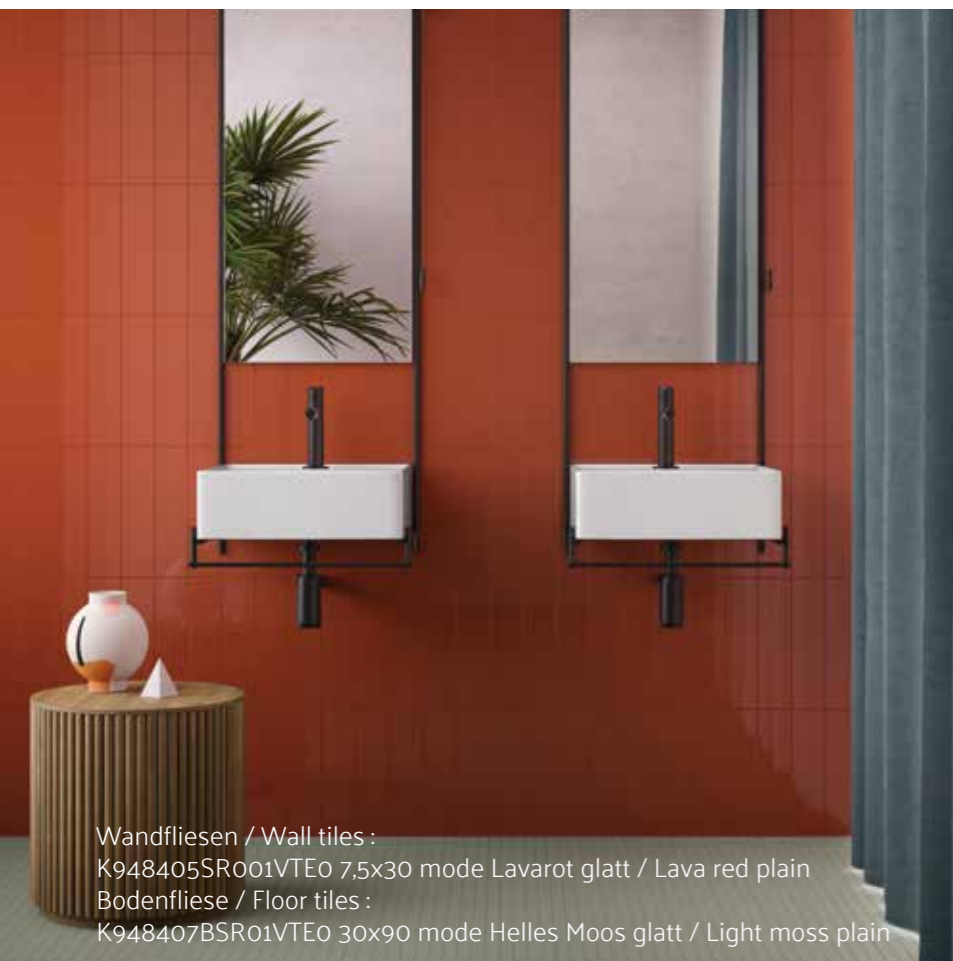

mode

Diese Fliesenkollektion präsentiert detaillierte Farbkombinationen für moderne Badezimmer. Mit detailreichen Kombinationen aus vielfältigen Farben, Schattierungen und Kontrasten der Natur bietet Mode den Gestaltern ein Moodboard-System, um unterschiedliche Atmosphären in Badezimmern zu erzeugen. Alle Fliesen im Mode-System werden mit modernsten Produktionstechnologien von Vitra in einer Dicke von 6 mm hergestellt. 12 Fugenfarben sind kompatibel mit den 4 Farbkombinationen, und Schattierungen vervollständigen das detaillierte Design des Mode-Systems.

A ceramic collection presenting colour combinations conceived in detail for modern bathrooms. Through finely detailed combinations featuring nature's diverse colours, shades and bold contrasts, mode provides designers with a mood-board system that helps them create different ambiances in bathrooms. All tiles in mode system are produced with 6 mm slimness by using the advanced production technologies of Vitra. 12 grouting colours compatible with 4 combinations of colours and shades enhance the finely detailed design approach of the mode system.

Kompatible Kollektionen / Compatible collections

Ceppostone	Urbanwood
Urban Travertino	Metalcrete
Urbancrete	CementMix

Wandfliesen / Wall tiles :
K948405SR001VTE0 7,5x30 mode Lavarot glatt / Lava red plain
Bodenfliese / Floor tiles :
K948407BSR01VTE0 30x90 mode Helles Moos glatt / Light moss plain