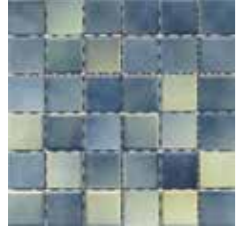

Mozaiğin zamana karşı duran güzelliğini, mavi ve yeşil tonlarının doğal renk geçişleriyle zenginleştirilmiş kombinasyonlarında bir araya getiren seramik koleksiyonu Color Line, banyolardan mutfaklara, spor tesislerinden havuzlara farklı kullanım alanlarını mozaiğin renkli dünyasıyla canlandırıyor.

Wall tiles / Duvar karoları :
K50898280001VTE0 5x5 Color Line Green-blue / Yeşil-mavi

Wall tiles / Duvar karoları :
K50898280001VTE0 5x5 Color Line Green-blue / Yeşil-mavi

Color Line

Floor tiles
Yer karoları

Product standard / Ürün standardı
EN 14411 Group B1b

Base Tiles / Fonlar

Green-blue / Yeşil-mavi

Pool blue / Havuz mavi

Dark blue - Green / Koyu mavi - Yeşil

Floor tiles Yer karoları	Surface Yüze	Thickness Kalınlık	5x5 (2"x2") 47x47
 Green-blue Yeşil-mavi	Glossy / Parlak	6 mm	K50898280001VTE0 (NN/NF)
	Glossy / Parlak	6 mm	K50898270001VTE0 (DM)
 Pool blue Havuz mavi	Glossy / Parlak	6 mm	K51050180001VTE0 (NN/NF)
	Glossy / Parlak	6 mm	K51050170001VTE0 (DM)
 Dark Blue-Green Koyu Mavi-Yeşil	Glossy / Parlak	6 mm	K51292080001VTE0 (NN/NF)
	Glossy / Parlak	6 mm	K51292070001VTE0 (DM)