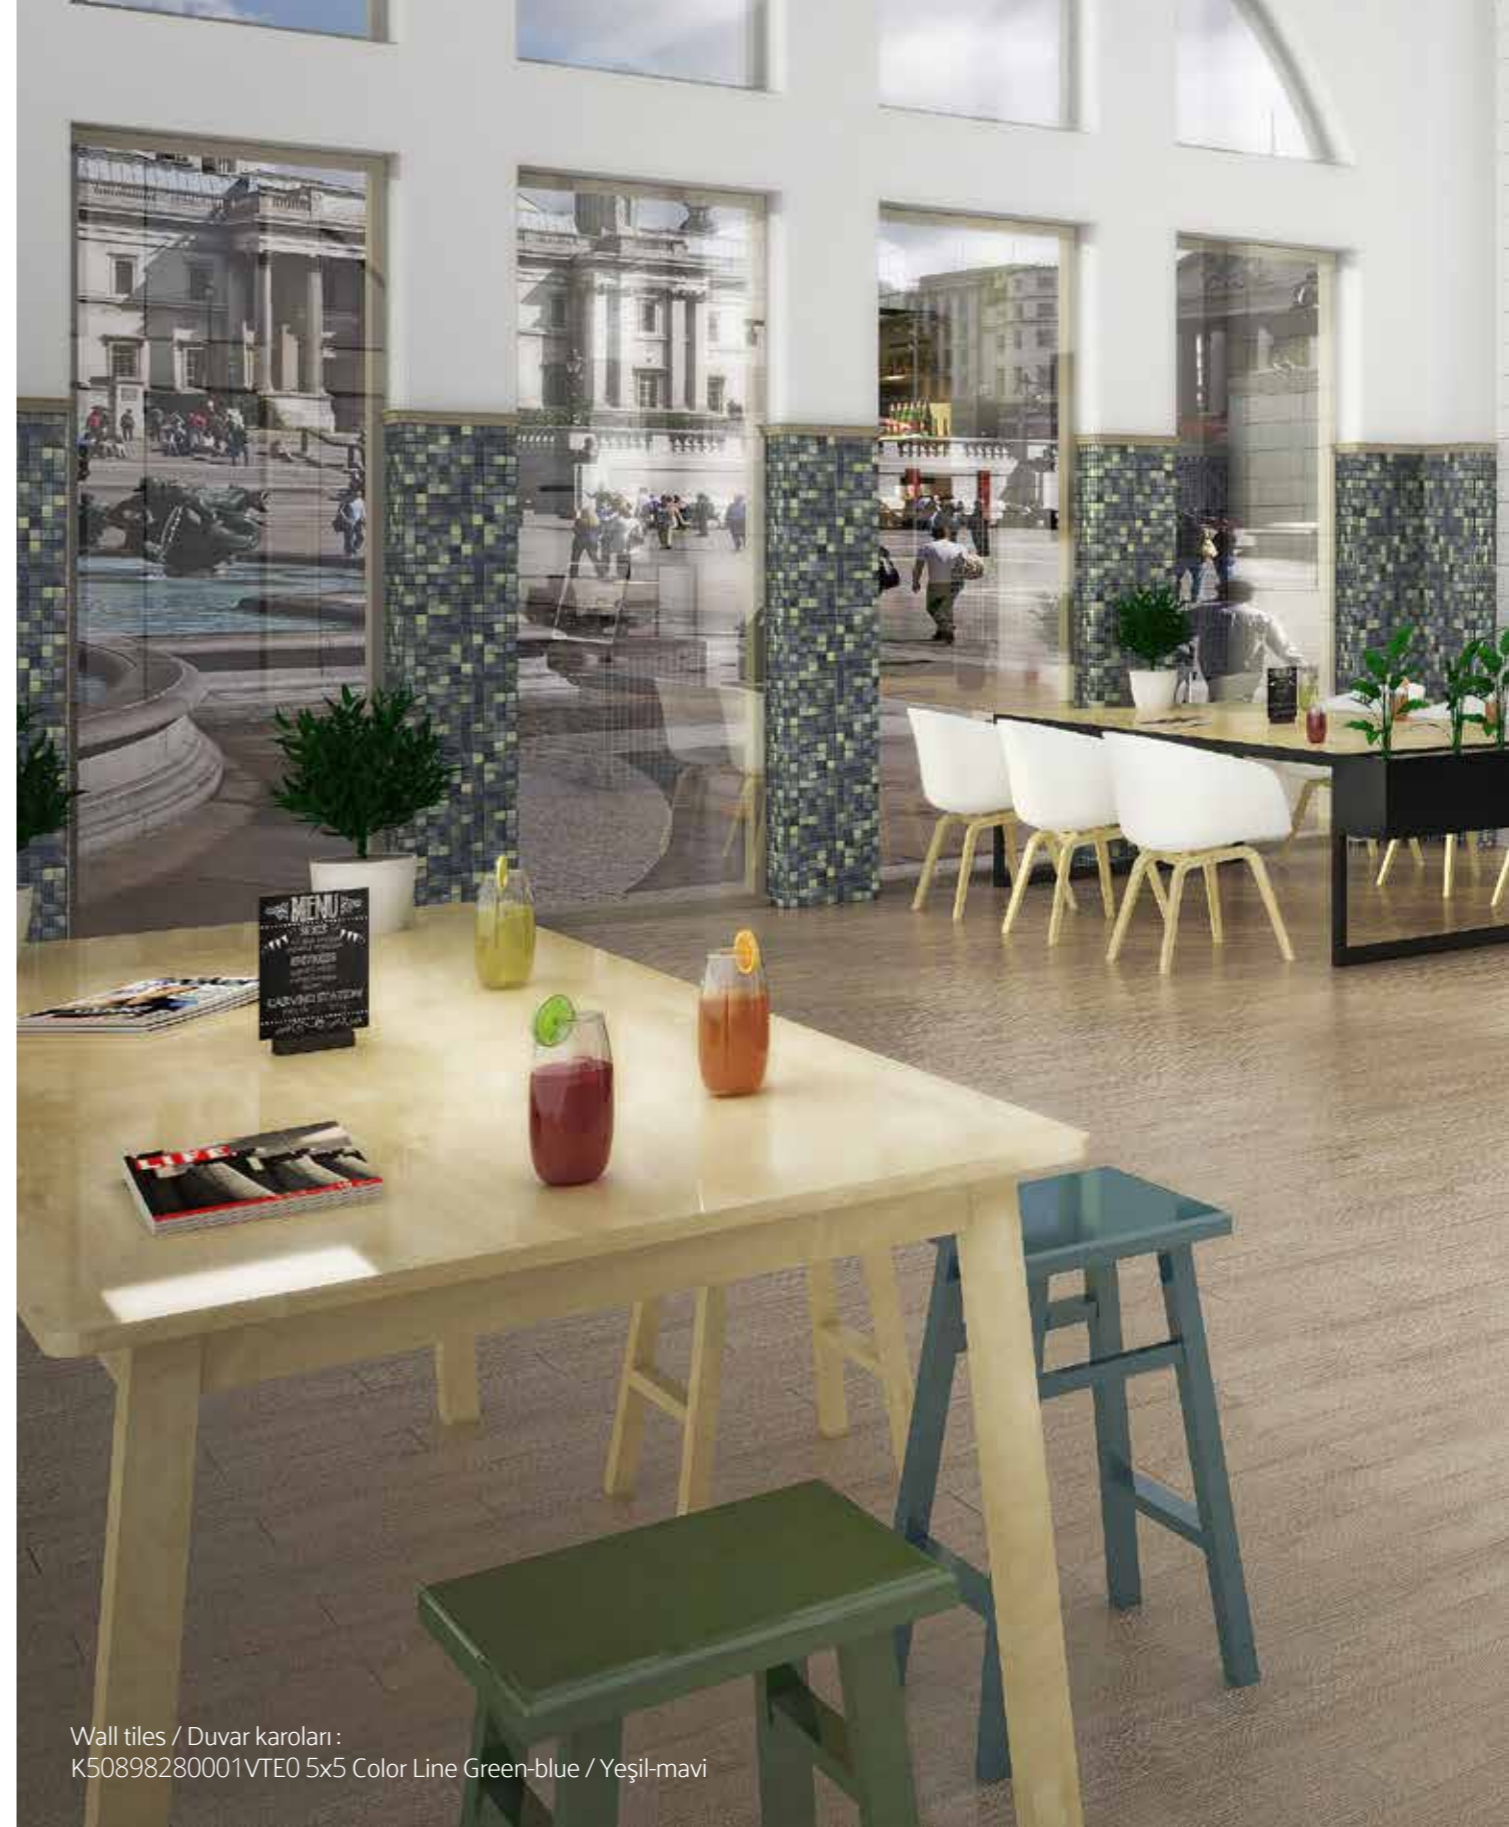

Color Line

Floor tiles
Yer karoları

Product standard / Ürün standardı
EN 14411 Group B1b

Base Tiles / Fonlar

Floor tiles Yer karoları	Surface Yüze	Thickness Kalınlık	5x5 (2"x2") 47x47
Green-blue Yeşil-mavi	Glossy / Parlak	6 mm	K50898280001VTE0 (NN/NF)
	Glossy / Parlak	6 mm	K50898270001VTE0 (DM)
Pool blue Havuz mavi	Glossy / Parlak	6 mm	K51050180001VTE0 (NN/NF)
	Glossy / Parlak	6 mm	K51050170001VTE0 (DM)
Dark Blue-Green Koyu Mavi-Yeşil	Glossy / Parlak	6 mm	K51292080001VTE0 (NN/NF)
	Glossy / Parlak	6 mm	K51292070001VTE0 (DM)

Sizes Ebatlar	Thickness Kalınlık (mm)	Box Kutu			Pallet Palet		
		Pcs Adet	m²	kg	Box Kutu	m²	kg
Floor tiles / Yer karoları							
5x5 Non-rectified / Rektifiyesiz							
	6	11	1,00	11,75	42	42,00	519

Wall tiles / Duvar karoları :
K50898280001VTE0 5x5 Color Line Green-blue / Yeşil-mavi