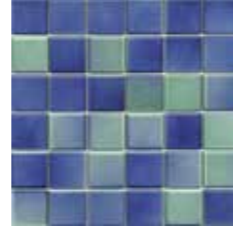

Wall tiles / Duvar karoları :
K50898280001VTE0 5x5 Color Line Green-blue / Yeşil-mavi

Wall tiles / Duvar karoları :
K50898280001VTE0 5x5 Color Line Green-blue / Yeşil-mavi

Color Line

Floor tiles
Yer karoları

Product standard / Ürün standardı
EN 14411 Group B1b

Base Tiles / Fonlar

Green-blue / Yeşil-mavi

Pool blue / Havuz mavi

Dark blue - Green / Koyu mavi - Yeşil

Floor tiles Yer karoları	Surface Yüze	Thickness Kalınlık	5x5 (2"x2") 47x47
 Green-blue Yeşil-mavi	Glossy / Parlak	6 mm	K50898280001VTE0 (NN/NF)
	Glossy / Parlak	6 mm	K50898270001VTE0 (DM)
 Pool blue Havuz mavi	Glossy / Parlak	6 mm	K51050180001VTE0 (NN/NF)
	Glossy / Parlak	6 mm	K51050170001VTE0 (DM)
 Dark Blue-Green Koyu Mavi-Yeşil	Glossy / Parlak	6 mm	K51292080001VTE0 (NN/NF)
	Glossy / Parlak	6 mm	K51292070001VTE0 (DM)