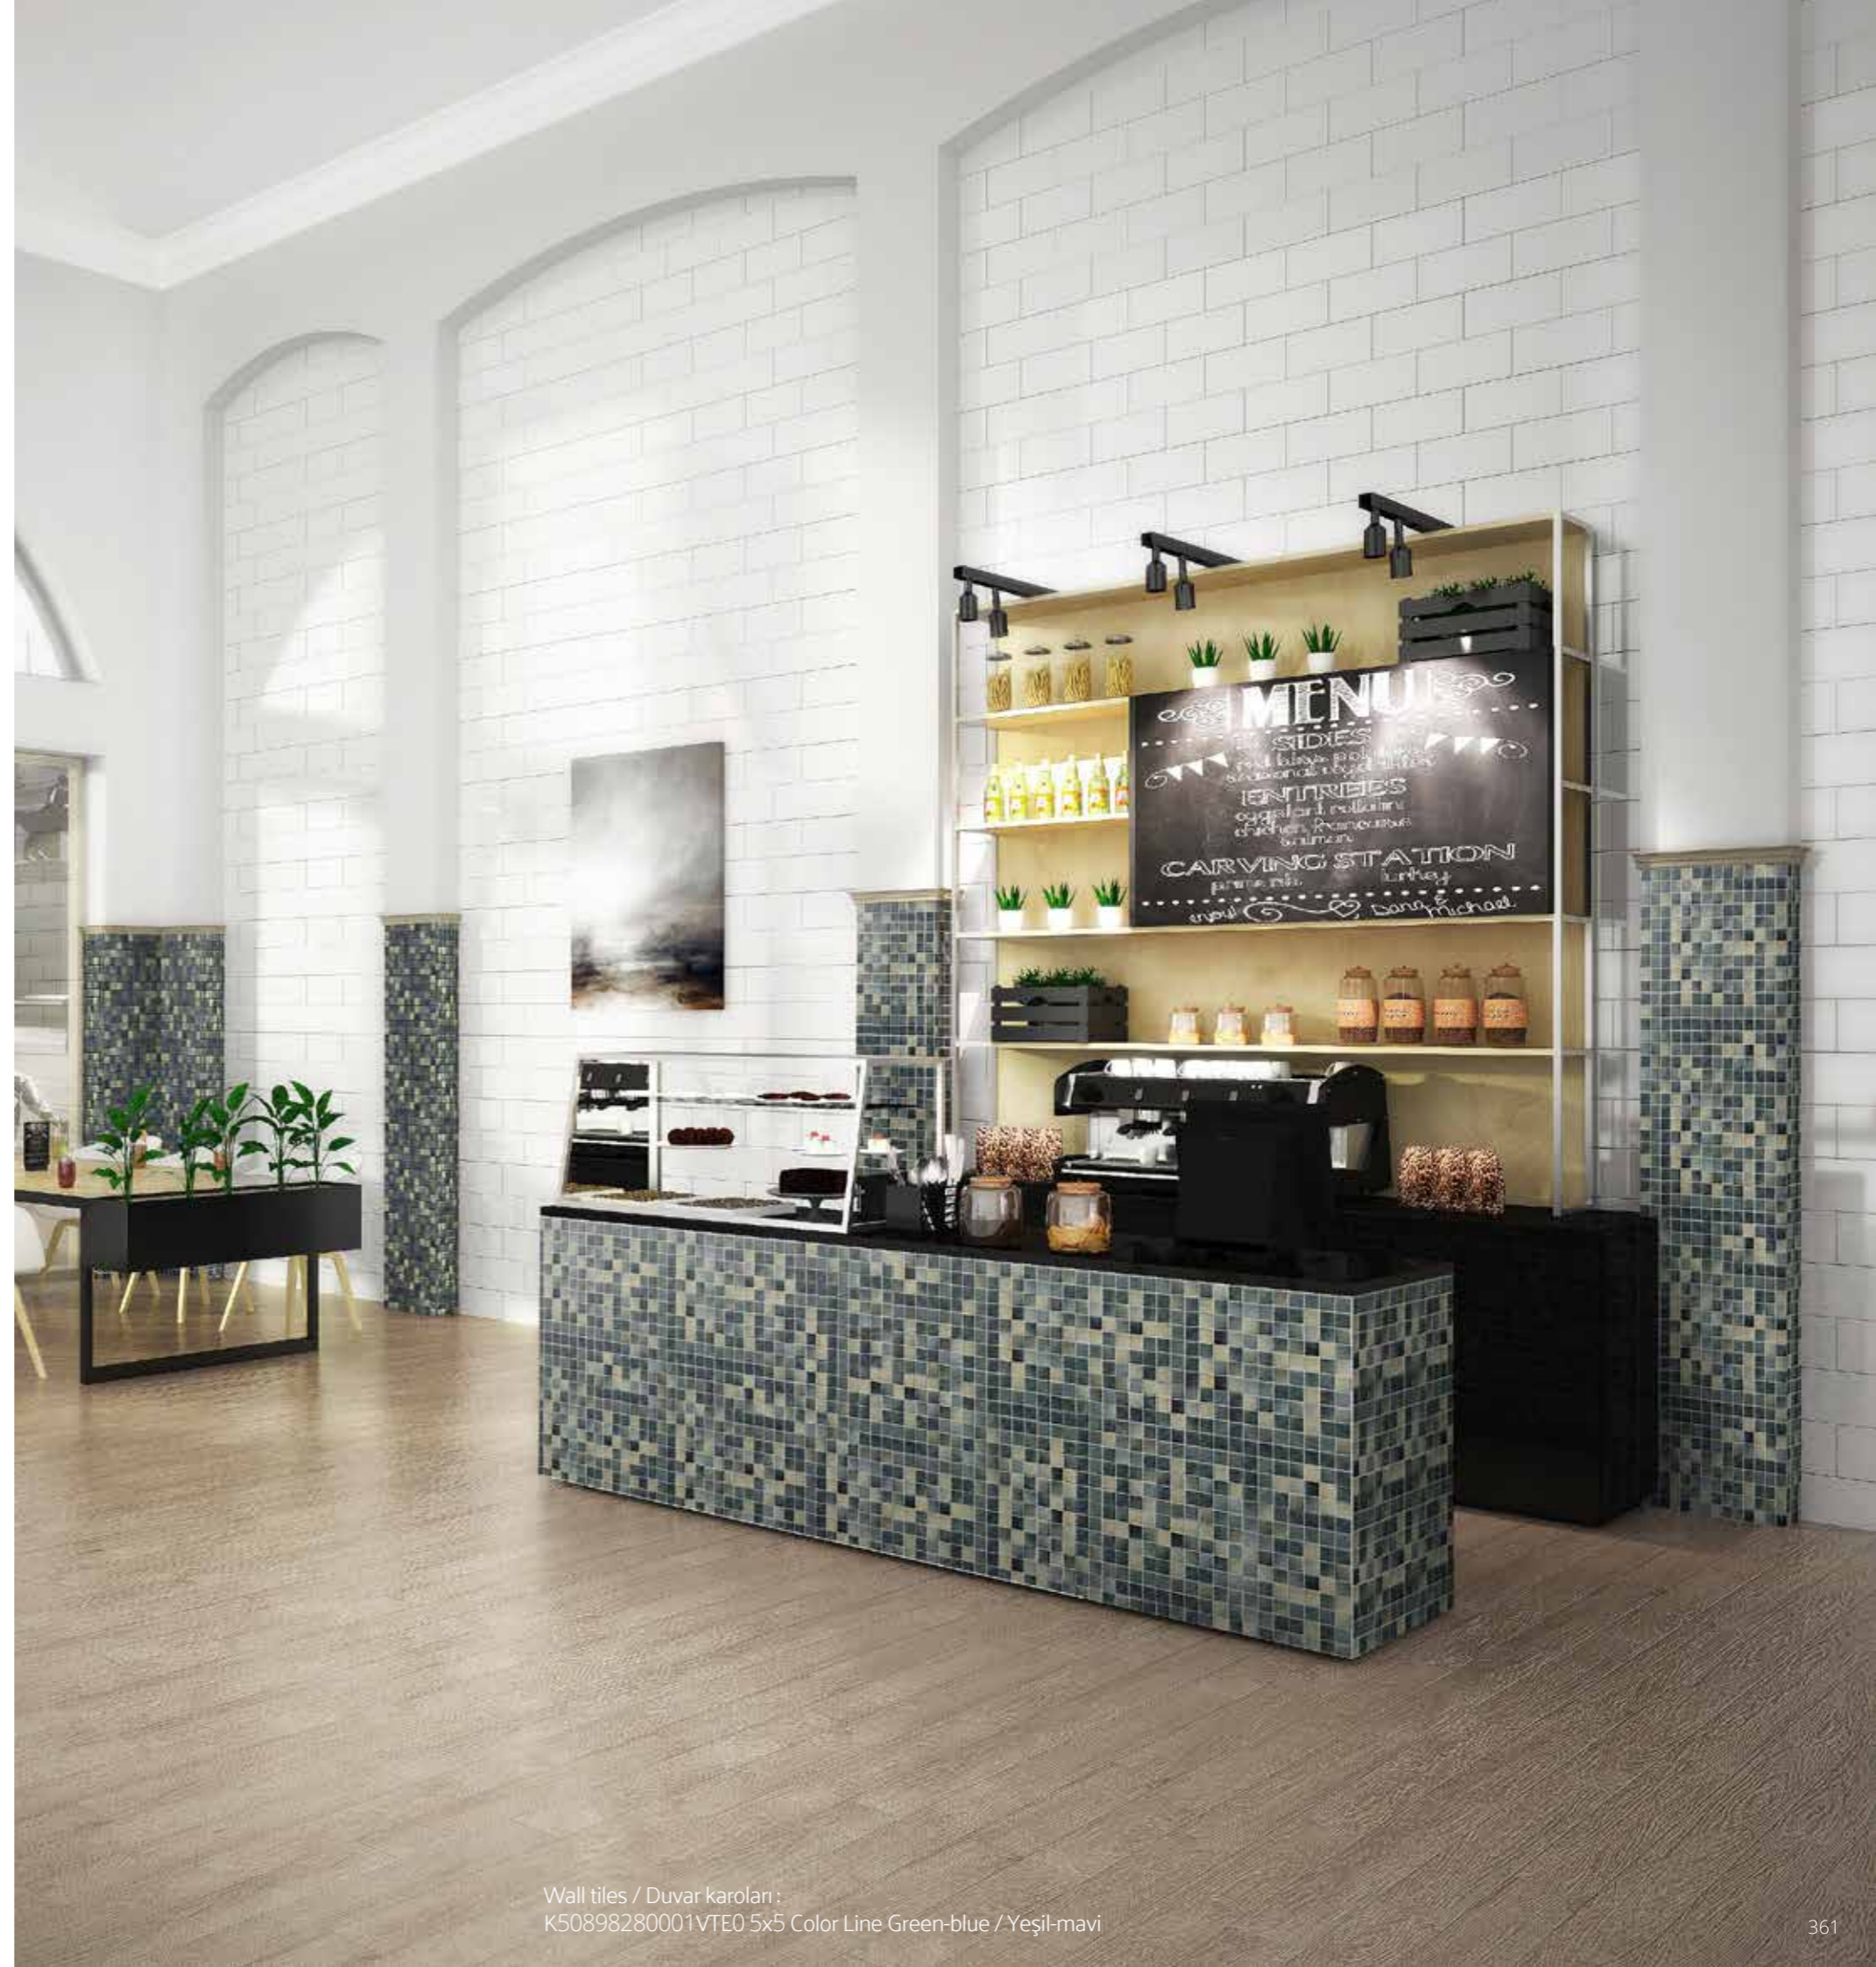

Wall tiles / Duvar karoları :
K50898280001VTE0 5x5 Color Line Green-blue / Yeşil-mavi