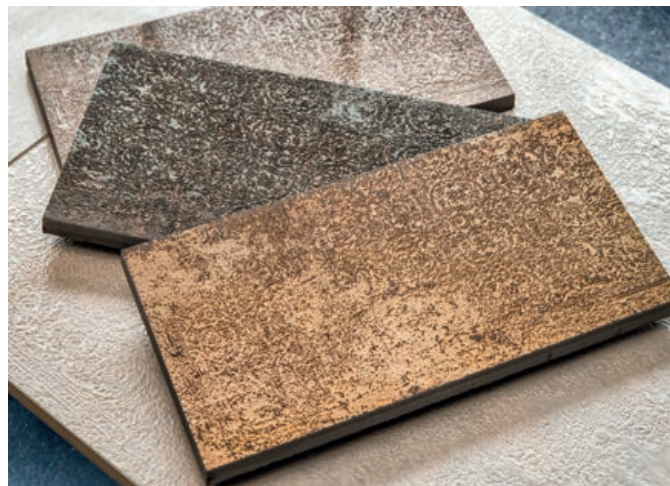

STATEROOM

≈

Auf den Spuren
vergangener Zeiten
das Heute treffen

≈

≈

Retracing the past
with an eye
to the present

≈

Das zeitgemäße Wohnen entdeckt mit Leidenschaft gestrige Interieurs wieder. Besonders die Klassik ist ein ausgedehnter Fundus für die heutige Raumkultur. Die exakt bemessenen, sich wiederholenden Formen, das opulente Detail und die Veredelungen mit Gold und Bronze schaffen eine direkte Verbindung zur Historie.

Es ist die besondere Kunst des heutigen Designs, die einzelnen Elemente so zu integrieren, dass daraus Neues entsteht, das unserem Zeitgeist entspricht.

Dem Wand- und Bodenkonzept STATEROOM gelingt es, eine Brücke zwischen Gestern und Heute zu schlagen. Es präsentiert auf Dekorfliesen schwungvolle Ornamente, die auf natürliche Weise gealtert erscheinen, und vereint sie mit einer organisch wirkenden Grundstruktur. Eine perfekte Symbiose zwischen naturnahem Stil und ornamentaler Klassik entsteht.

Besonders die exquisit ausgearbeiteten Bordüren mit Edelmetallauflagen in Gold, Bronze und Multicolor tragen zum klassizistischen Charme bei. Eine traumhafte Aussicht für zeitgemäßes Wohnen.

— Modern designers are discovering a passion for yesterday's interiors. The classicist period in particular is a treasure trove of ideas. The precisely-measured and repetitive forms, the opulent details and the gold and bronze finishing create a direct link with the past.