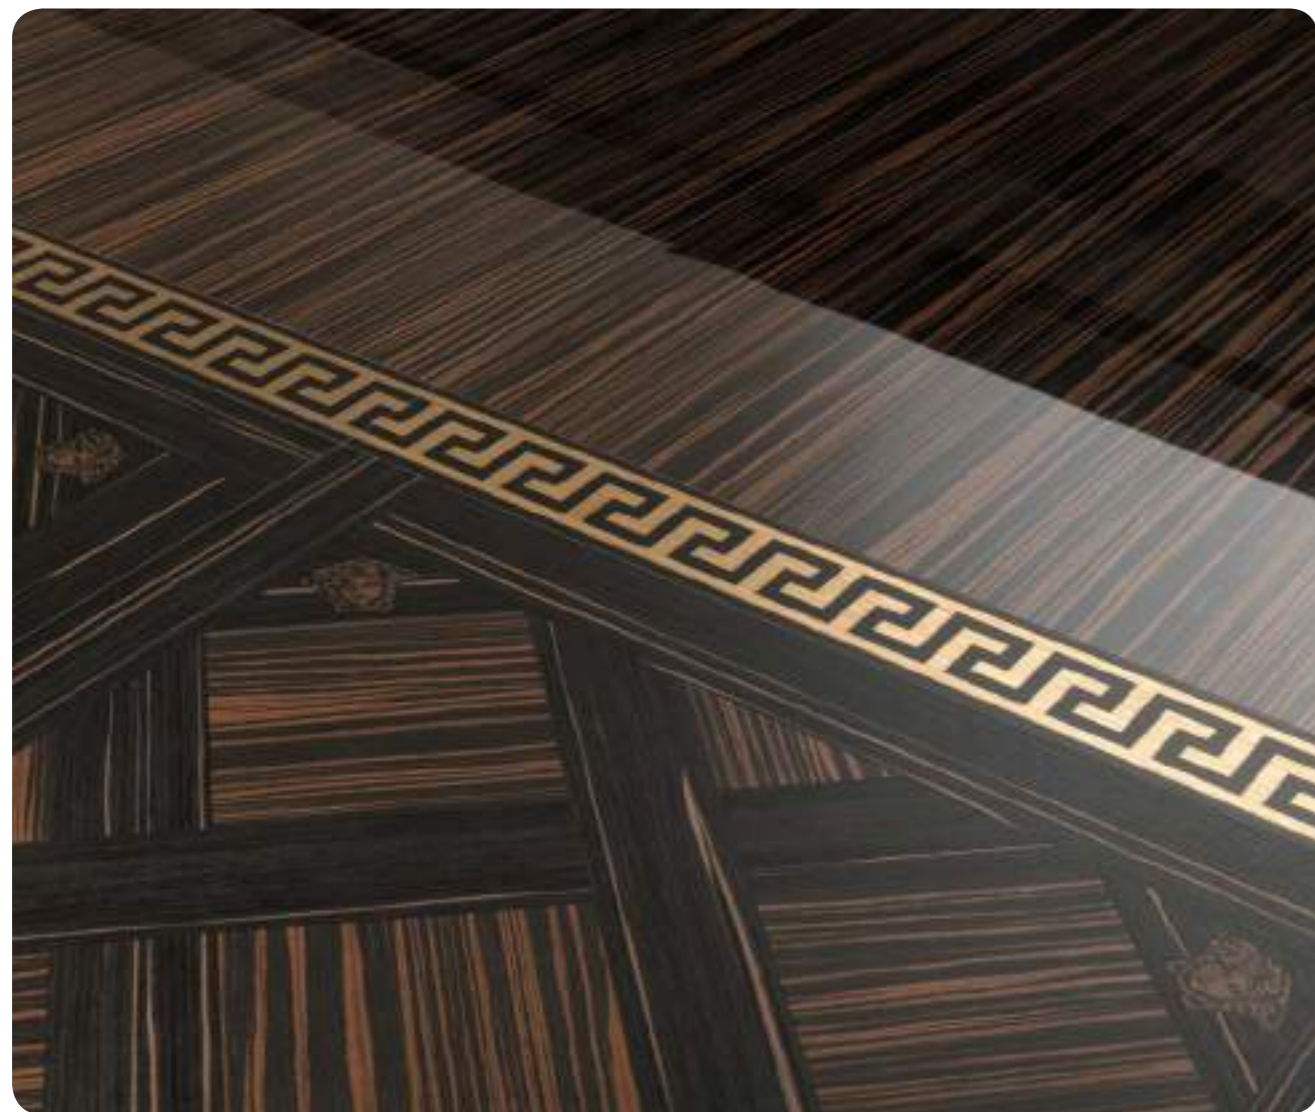

VILLA

FLOOR
EBANO ROSSO LAPPATO 58,5x117,5
FASCIA GRECA NERO/ORO 7,1x58,5
CASSETTONATO INTRECCIO EBANO ROSSO NATURALE 58,5x58,5