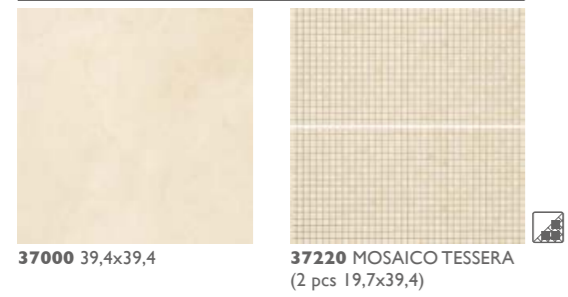

BEIGE

MOSAICI 39,4x39,4

DECORI

FIRMA 4,8x9,6

ORO

MOSAICI 39,4x39,4

DECORI CLASSICI

+ Lotto minimo di vendita
+ Minimum lot
+ Lot de vente minimum
+ Mindestlos
+ Lote mínimo de venta
+ Кратное число
+ 最小销售量