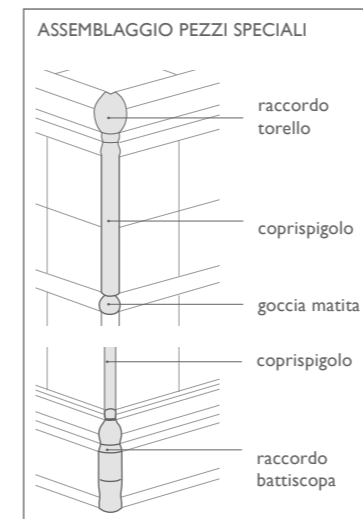

ROSONE IN CERAMICA 50x50

8910 ROSA/ALMOND/BEIGE/NERO

assemblaggio rosone

PEZZI SPECIALI / SPECIAL TRIMS / PIÈCES SPECIALES / SONDERSTÜCKE / ÚPIEZAS ESPECIALES / СПЕЦИАЛЬНЫЕ ИЗДЕЛИЯ / 特别装饰

ALMOND	8830	8835	8890	8885	8895	8840	8845	114583 1x75 114588 0,5x75 114608 0,3x75	114582 1x75 114587 0,5x75 114603 0,3x75
BEIGE	8831	8836	8891	8886	8896	8841	8846		
ORO	8833	8838	8893	8888	8898	8843	8848		
NERO	8834	8839	8894	8889	8899	8844	8849		
WHITE	8540	8541	8530	8940	8941	8520	8521		
BLACK	8545	8546	8535	8945	8946	8525	8526		