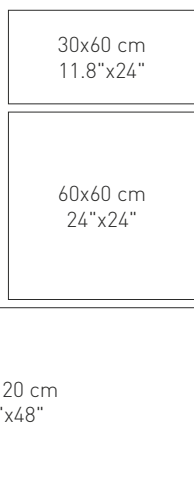

# ETIENNE

GLAZED PORCELAIN STONEWARE + STD BODY + RECTIFIED + MATT  
GRES PORCELÁNICO ESMALTADO + PASTA STD + RECTIFICADO + MATE  
60x120 cm/24"x48" + 60x60 cm/24"x24" + 30x60 cm/11.8"x24"

View online  
Ver online

COLOURS: / COLORES:

ETIENNE GREIGE

ETIENNE IVORY

ETIENNE NUT

AVAILABLE FORMATS: / FORMATOS DISPONIBLES:

PIECES NAME NOMBRE DE LA PIEZA	SIZES (CM) FORMATOS (CM)	WORK SIZE (MM) FORMATO DE FABRICACIÓN (MM)	PRICE GROUP GRUPO DE PRECIO
ETIENNE RC	60x120 cm/24"x48"	600 x 1200 x 10,5	<b>M848</b>
ETIENNE RC	60x60 cm/24"x24"	600 x 600 x 9	<b>M642</b>
ETIENNE RC	30x60 cm/11.8"x24"	300 x 600 x 9	<b>M564</b>
ETIENNE (ML)	30x30 cm/11.8"x11.8"		<b>P225</b>

SKIRTING: / RODAPIE:

120x9.8 cm/48"x4"	<b>P270</b>	
60x8 cm/24"x3"	<b>P097</b>	

GRADONE STRAIGHT:  
PELDAÑO GRADONE:

60x120 cm/24"x48"	<b>P1513</b>
60x60 cm/24"x24"	<b>P749</b>
30x60 cm/11.8"x24"	<b>P749</b>

30x90 cm  
11.8"x36"

AVAILABLE FORMATS: / FORMATOS DISPONIBLES:

PIECES NAME NOMBRE DE LA PIEZA	SIZES (CM) FORMATOS (CM)	WORK SIZE (MM) FORMATO DE FABRICACIÓN (MM)	PRICE GROUP GRUPO DE PRECIO
ETIENNE RC	30x90 cm/11.8"x36"	300 x 900 x 8,7	<b>M564</b>
ETIENNE RAYE RC	30x90 cm/11.8"x36"	300 x 900 x 10,8	<b>M624</b>