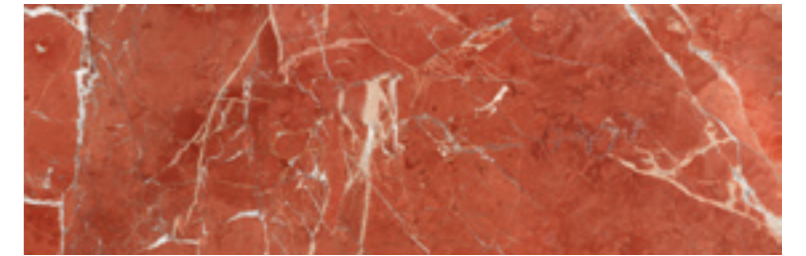

IMPERO

IMPERO

33x100 cm | 13x39,4"

DISPONIBLE RECTIFICADO | RECTIFIED AVAILABLE | DISPONIBLE RECTIFIÉ

IMPERO AUGUSTO 33x100

M100

IMPERO CLAUDIO 33x100

M110

IMPERO NERONE 33x100

M110

IMPERO DOMIZIANO 33x100

M110

IMPERO TIBERIO 33x100

M110

IMPERO TRAIANO 33x100

M110

IMPERO DOMUS AUREA 33x33

P100

IMPERO TITO 33x100

M110

PAVIMENTO COMBINABLE | MATCHING FLOOR | SOL COORDONNÉE

RECTIFICADO | RECTIFIED | RECTIFIÉ

MICHELANGELO MATE, BRILLO 59,5x59,5

*Ver en página | See at page | Voir à la page : 49