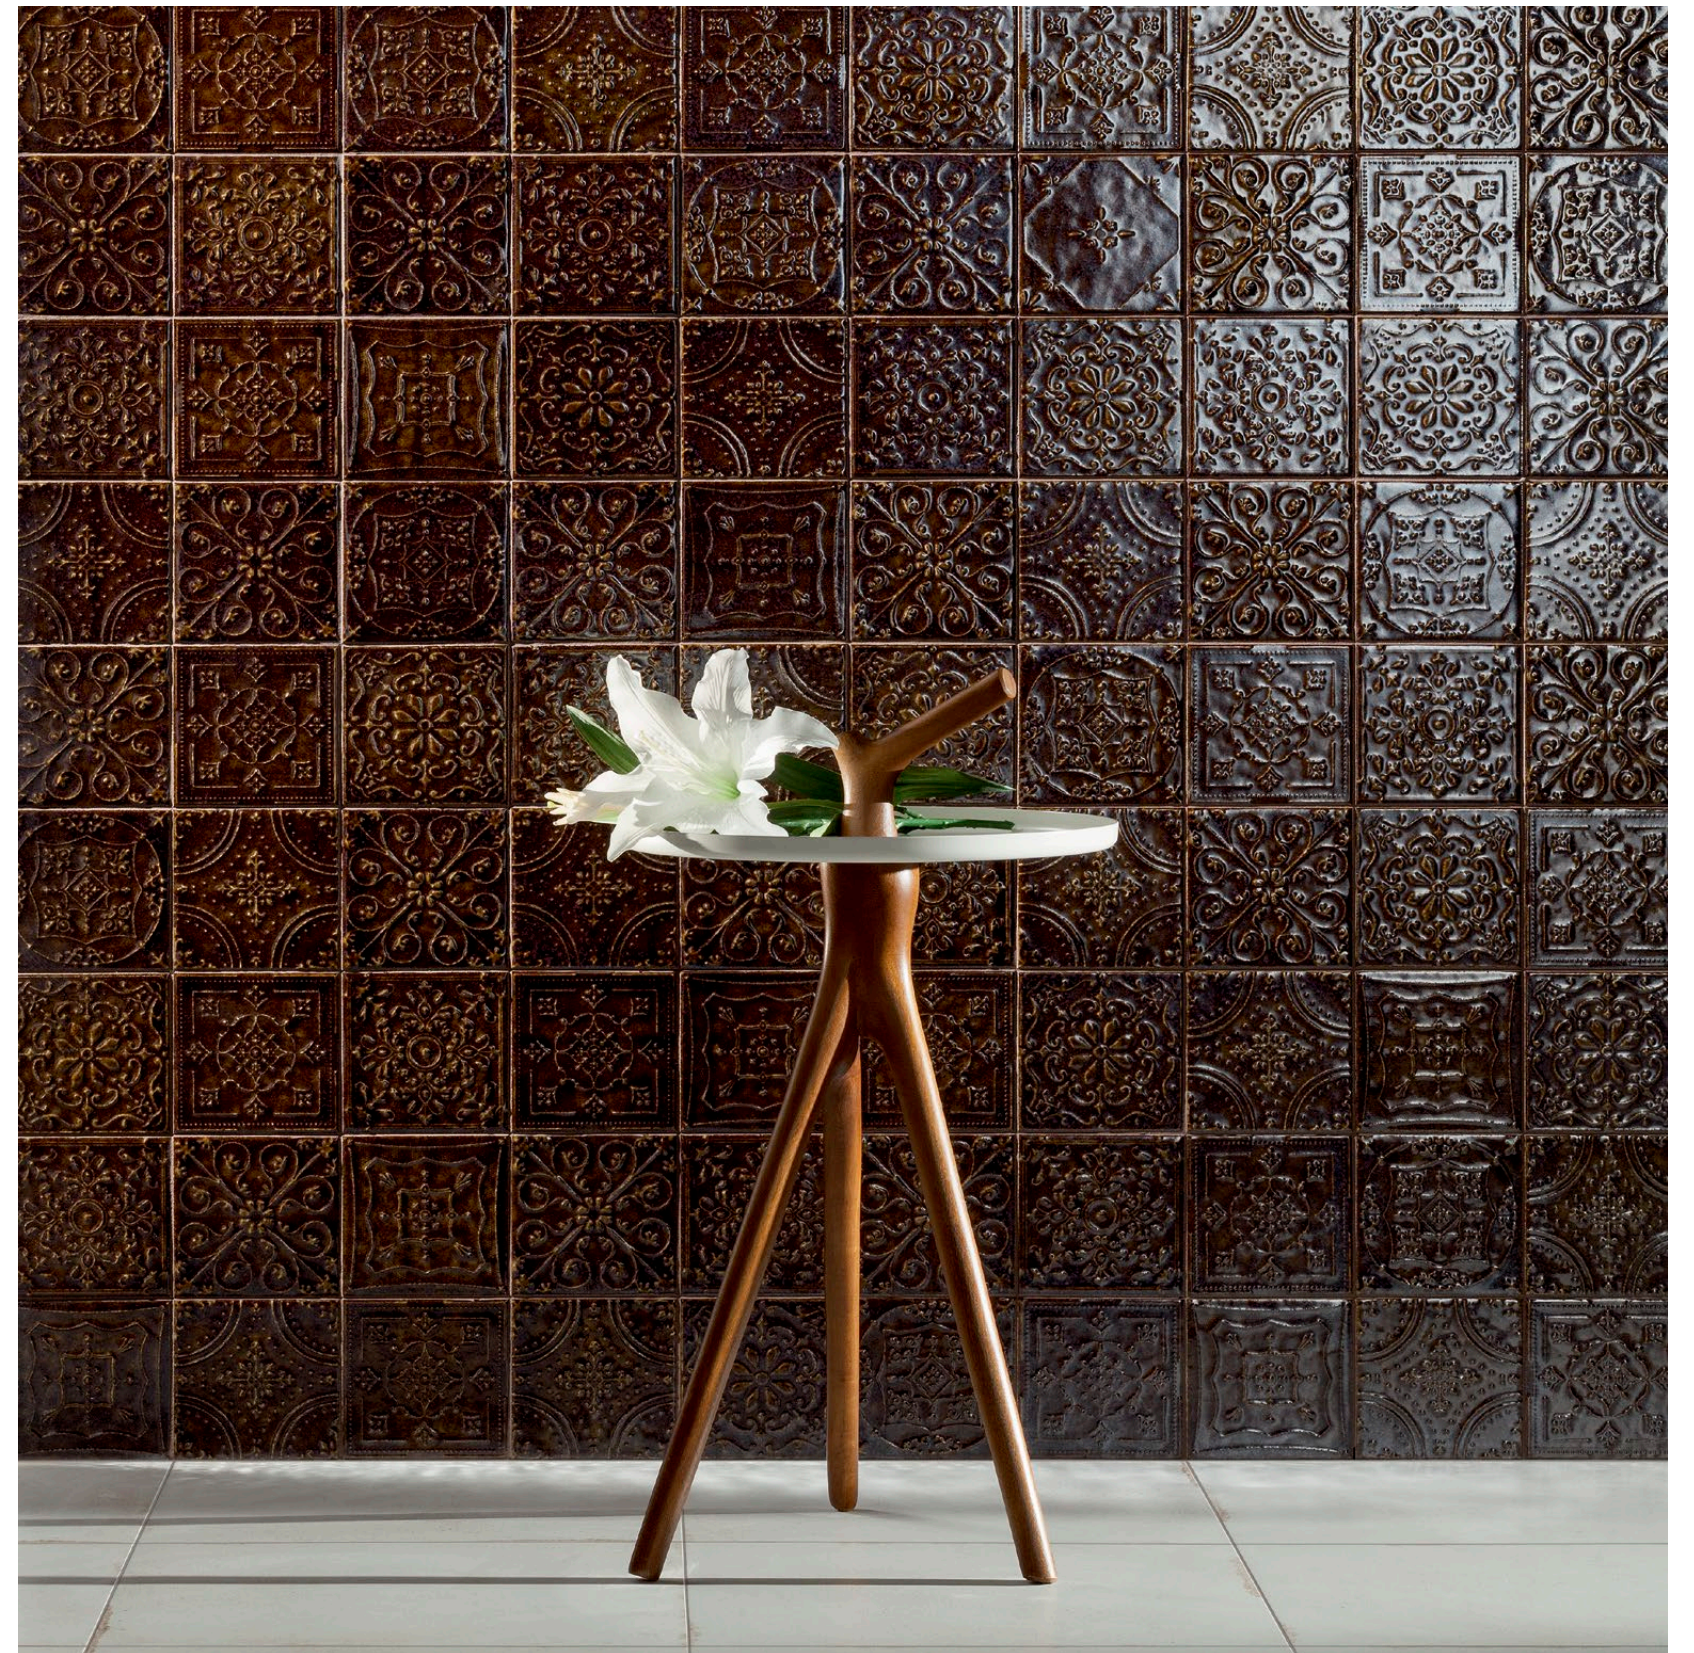

Tinta powstała z fascynacji śródziemnomorską stylistyką, jej kolorystyką i unikalnością wzorów. Płytki w stylu hand-made w małym formacie nawiązują do rzemieślniczych tradycji tego regionu. Bogactwo wariantów i wykończeń pozwala na uzyskanie unikatowego efektu w każdym wnętrzu.

Tinta is a result of fascination with the Mediterranean style, colours and unique patterns. Small format, hand-made like tiles are references to the region's craft tradition. The numerous variants and finishing result in a unique effect in any interior.