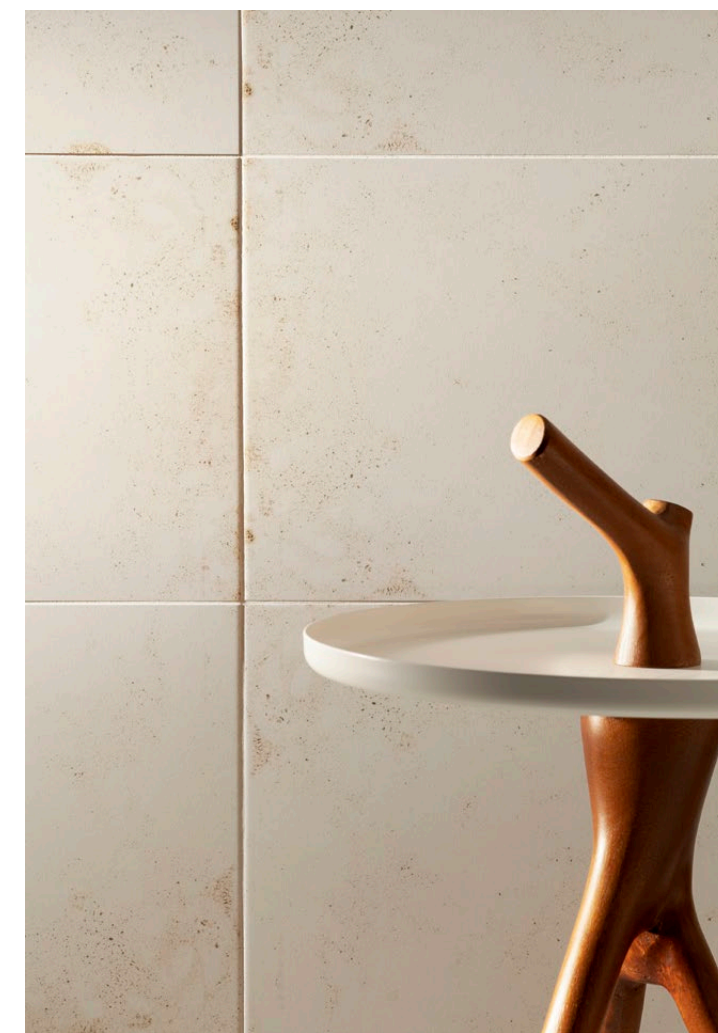

Tinta powstała z fascynacji śródziemnomorską stylistyką, jej kolorystyką i unikalnością wzorów. Płytki w stylu hand-made w małym formacie nawiązują do rzemieślniczych tradycji tego regionu. Bogactwo wariantów i wykończeń pozwala na uzyskanie unikatowego efektu w każdym wnętrzu.

Tinta is a result of fascination with the Mediterranean style, colours and unique patterns. Small format, hand-made like tiles are references to the region's craft tradition. The numerous variants and finishing result in a unique effect in any interior.