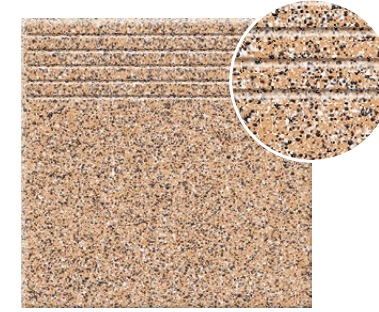

TARTAN 10
płytki gresowa | gres tile
333×333×8 mm
MAT | MATT
Q V R11 *

TARTAN 10
stopnica gresowa | porcelain step tread
333×333×8 mm
MAT | MATT
Q V R11 *