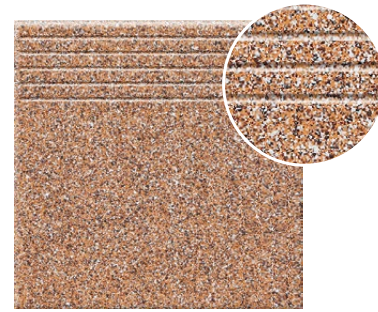

TARTAN 6
płytki gresowa | gres tile
333×333×8 mm
MAT | MATT
Q V R11 *

TARTAN 6
stopnica gresowa | porcelain step tread
333×333×8 mm
MAT | MATT
Q V R11 *