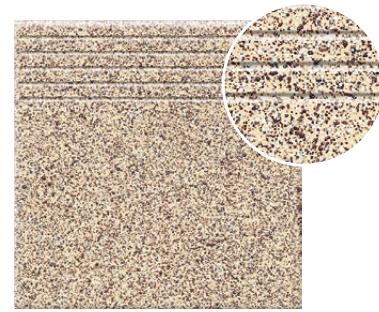

TARTAN 7
płytki gresowa | gres tile
333×333×8 mm
MAT | MATT
Q V R11 *

TARTAN 7
stopnica gresowa | porcelain step tread
333×333×8 mm
MAT | MATT
Q V R11 *