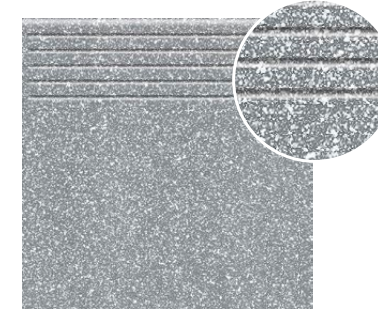

TARTAN 11
płytki gresowa | gres tile
333×333×8 mm
MAT | MATT
Q V R11 *

TARTAN 11
stopnica gresowa | porcelain step tread
333×333×8 mm
MAT | MATT
Q V R11 *

Płytki gresowe Tartan mają 9-stopniową odporność na zarysowania w 10-stopniowej skali Mohsa.
The Tartan porcelain tiles offer the 9th degree of scratch resistance on the 10-degree Mohs scale.

płytki | tile	wymiary (mm) dimensions (mm)	📦		
		szt. | pcs	m²	kg
TARTAN płytki gresowa | gres tile	333×333	12	1,33	24,2
TARTAN stopnica gresowa | porcelain step tread	333×333	12	1,33	24,2
TARTAN cokół gresowy | porcelain skirting board	333×80	20	0,54	10,2

📦 pakowanie | packaging **R** rektyfikacja | rectification ❄️ mrozoodporność | frost resistance Q IV klasa ścieralności | abrasion resistance class R9 antypoślizgowość | non-slip qualities