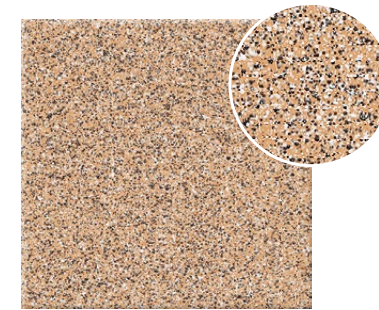

TARTAN 5
 płytki gresowa | gres tile
 333×333×8 mm
 MAT | MATT
 Q III R11 *

TARTAN 6
 płytki gresowa | gres tile
 333×333×8 mm
 MAT | MATT
 Q V R11 *

TARTAN 7
 płytki gresowa | gres tile
 333×333×8 mm
 MAT | MATT
 Q V R11 *