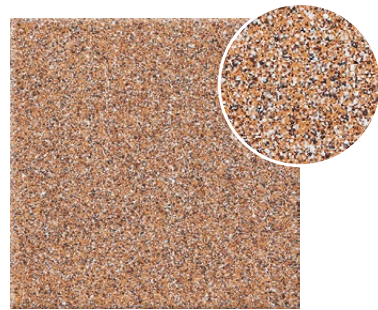

TARTAN 5
 płytki gresowa | gres tile
 333×333×8 mm
 MAT | MATT
 Q III R11 *

TARTAN 6
 płytki gresowa | gres tile
 333×333×8 mm
 MAT | MATT
 Q V R11 *

TARTAN 7
 płytki gresowa | gres tile
 333×333×8 mm
 MAT | MATT
 Q V R11 *