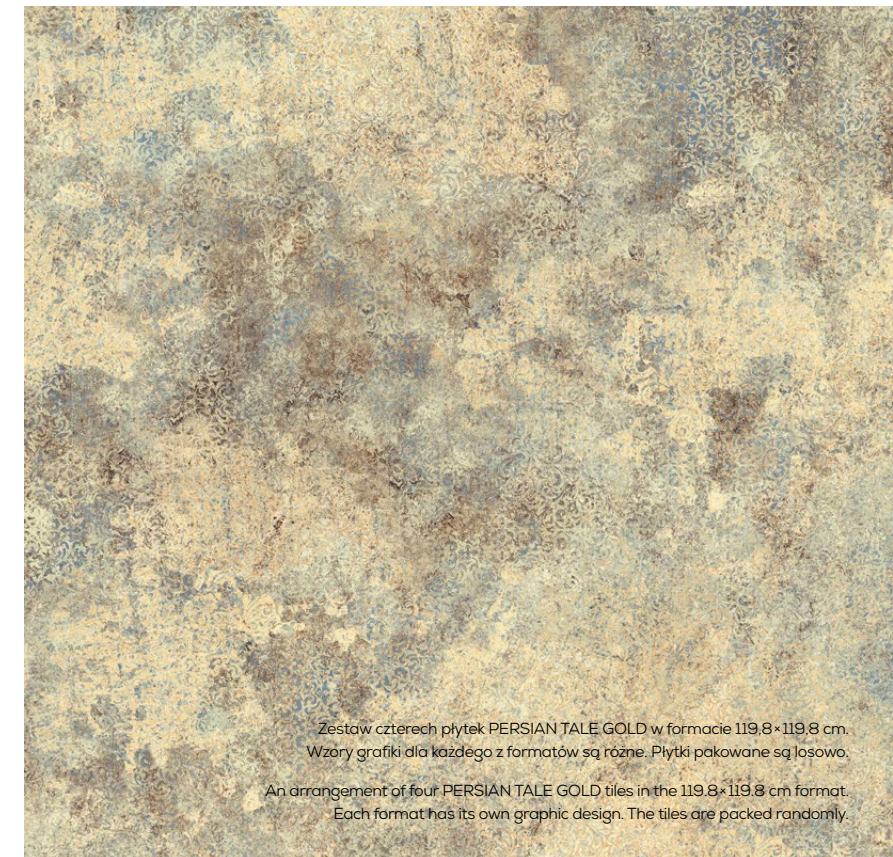

Zestaw czterech płytek PERSIAN TALE GOLD w formacie 119,8×119,8 cm.
Wzory grafiki dla każdego z formatów są różne. Płytki pakowane są losowo.
An arrangement of four PERSIAN TALE GOLD tiles in the 119,8×119,8 cm format.
Each format has its own graphic design. The tiles are packed randomly.