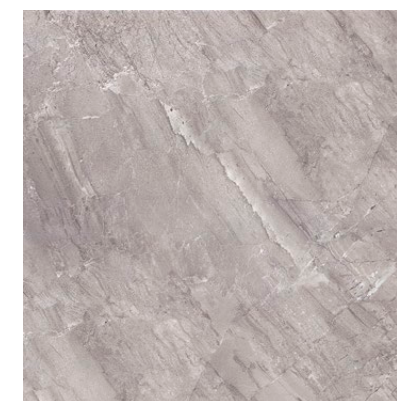

OBSYDIAN GREY
 mozaika ścienna | wall mosaic
 298×298×10 mm POLYISK | GLOSS

OBSYDIAN WHITE
 dekor ścienny | wall decoration
 598×298×10 mm POLYISK | GLOSS [R]

OBSYDIAN GREY
 dekor ścienny | wall decoration
 598×298×10 mm POLYISK | GLOSS [R]

OBSYDIAN WHITE
 listwa ścienna | wall border
 598×98×10 mm POLYISK | GLOSS [R]

OBSYDIAN GREY
 listwa ścienna | wall border
 598×98×10 mm POLYISK | GLOSS [R]

OBSYDIAN WHITE
 płytki gresowa | gres tile
 448×448×8,5 mm POLYISK | GLOSS [R] Q IV ❄️