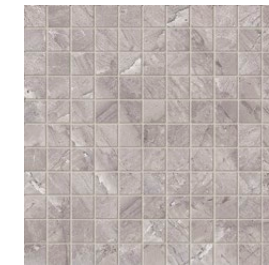

Szara płytką odzwierciedlająca piękno marmuru.
Towarzyszące jej odcienie zapewniają czystą
i spokojną podstawę dla połyskującej w świetle
kwiatowej ornamentyki.

The grey tile reflecting the beauty of marble.
The accompanying shades provide
a clear and serene basis for the floral ornaments,
shimmering in the light.

OBSYDIAN WHITE
 płytki ścienna | wall tile
 598×298×10 mm POLYISK | GLOSS [R]

OBSYDIAN GREY
 płytki ścienna | wall tile
 598×298×10 mm POLYISK | GLOSS [R]

OBSYDIAN WHITE
 mozaika ścienna | wall mosaic
 298×298×10 mm POLYISK | GLOSS

OBSYDIAN GREY
 mozaika ścienna | wall mosaic
 298×298×10 mm POLYISK | GLOSS

OBSYDIAN WHITE
 dekor ścienny | wall decoration
 598×298×10 mm POLYISK | GLOSS [R]

OBSYDIAN GREY
 dekor ścienny | wall decoration
 598×298×10 mm POLYISK | GLOSS [R]

OBSYDIAN WHITE
 listwa ścienna | wall border
 598×98×10 mm POLYISK | GLOSS [R]

OBSYDIAN GREY
 listwa ścienna | wall border
 598×98×10 mm POLYISK | GLOSS [R]

OBSYDIAN WHITE
 płytki gresowa | gres tile
 448×448×8,5 mm POLYISK | GLOSS [R] Q IV ❄️