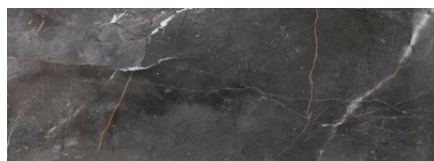

**BRAINSTORM**

- BRAINSTORM GREY**  
plytka ścienna | wall tile
- BRAINSTORM BLACK**  
plytka ścienna | wall tile
- BRAINSTORM GREY**  
dekor ścienny | wall decor
- STEEL COPPER 3**  
listwa ścienna | wall strip

**BRAINSTORM**

- BRAINSTORM GREY**  
plytka ścienna | wall tile
- BRAINSTORM GRAPHITE**  
plytka ścienna | wall tile
- BRAINSTORM GRAPHITE**  
mozaika ścienna | wall mosaic
- STEEL COPPER 3**  
listwa ścienna | wall strip

---

**BRAINSTORM GREY LAP**  
plytka gresowa | porcelain tile

33 x 90

## BRAINSTORM

**BRAINSTORM GREY**  
plytka ścienna | wall tile  
898 x 328 x 10 mm POŁYSK | GLOSS [R]

**BRAINSTORM BLACK**  
plytka ścienna | wall tile  
898 x 328 x 10 mm POŁYSK | GLOSS [R]

**BRAINSTORM GRAPHITE**  
plytka ścienna | wall tile  
898 x 328 x 10 mm POŁYSK | GLOSS [R]