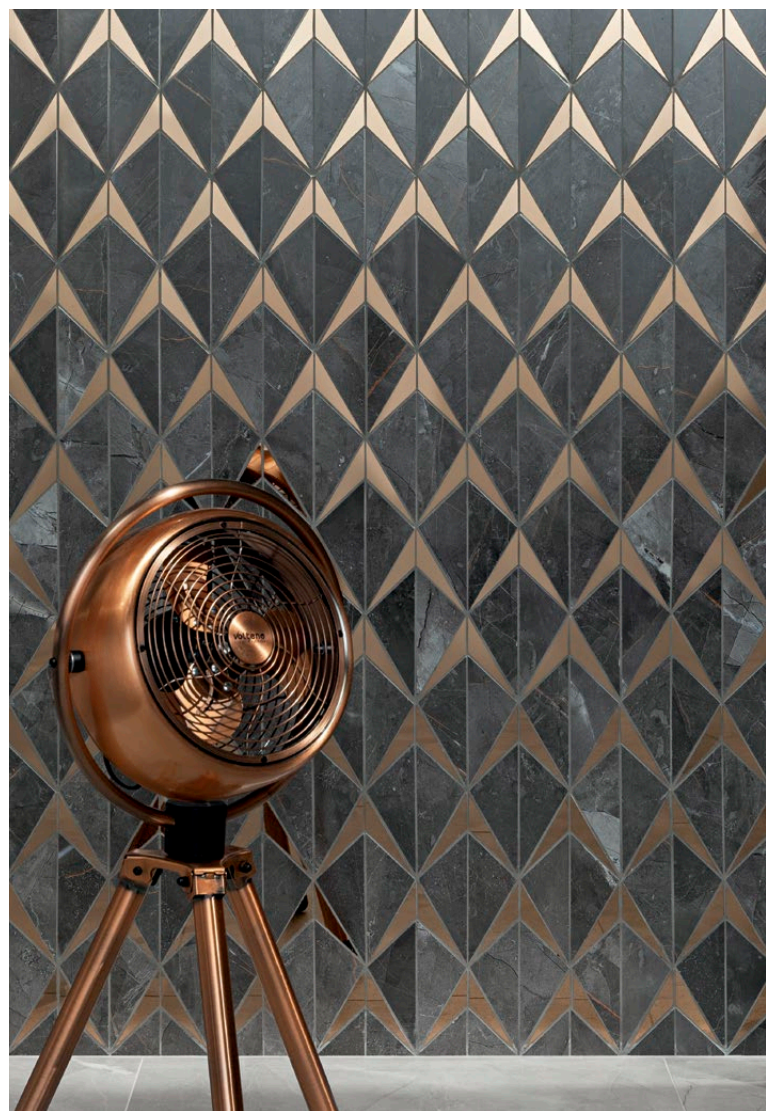

**BRAINSTORM**

- BRAINSTORM GREY**  
plytka ścienna | wall tile
- BRAINSTORM BLACK**  
plytka ścienna | wall tile
- BRAINSTORM GREY**  
dekor ścienny | wall decor
- STEEL COPPER 3**  
listwa ścienna | wall strip

- 
- BRAINSTORM GREY LAP**  
plytka gresowa | porcelain tile
  - BRAINSTORM BLACK LAP**  
plytka gresowa | porcelain tile

**BRAINSTORM BLACK**  
plytka ścienna | wall tile

33x90

**BRAINSTORM**

**BRAINSTORM GREY**  
dekor ścienny | wall decor

**BRAINSTORM**

- BRAINSTORM GREY**  
plytka ścienna | wall tile
- BRAINSTORM GRAPHITE**  
plytka ścienna | wall tile
- BRAINSTORM GRAPHITE**  
mozaika ścienna | wall mosaic
- STEEL COPPER 3**  
listwa ścienna | wall strip

---

**BRAINSTORM GREY LAP**  
plytka gresowa | porcelain tile

33 x 90