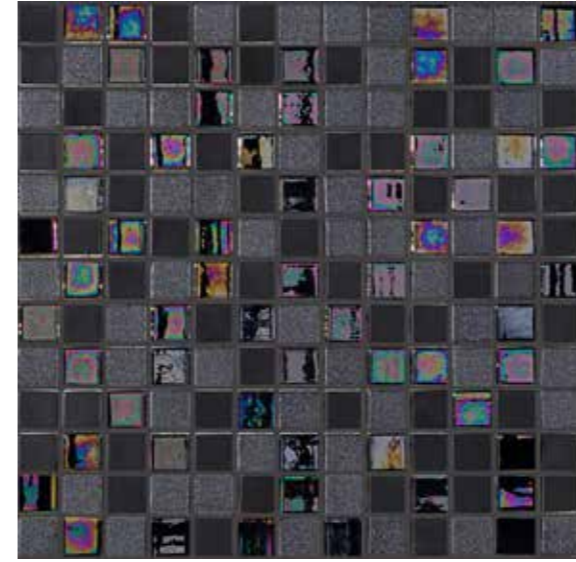

Serie **IRON 5x5**
SILVER

SILVER
31 x 31 cm. | 12,20" x 12,20"
SILV50F B10

Brillo / Mate / Relieve | Glossy / Matt / Relief

STEEL
31 x 31 cm. | 12,20" x 12,20"
STEE50F B9

Brillo | Glossy

Serie **IRON 5x5**
STEEL

Serie MIX DECOR
TOKYO

TOKYO
33,4 x 33,4 cm. | 13,15" x 13,15"
33% MA09 / 33% MT05 / 33% G312
TOKY25Y L5

Brillo / Mate | Glossy / Matt

Serie MIX DECOR
MILAN

MILAN
33% MA13 / 33% MT07 / 33% G329
MILA25Y L5

DURBAN
33,4 x 33,4 cm. | 13,15" x 13,15"
33% MA14 / 33% MT08 / 33% G330
DURB25Y L5

Brillo / Mate | Glossy / Matt

Serie **MIX DECOR**
PARIS

PARIS

33,4 x 33,4 cm. | 13,15" x 13,15"
33% NIEBLA BLANCO / 33% MT04 / 33% G305
PARI25Y L4

SYDNEY

33,4 x 33,4 cm. | 13,15" x 13,15"
33% NIEBLA BLANCO / 33% MT01 / 33% G328
SYDN25Y L4