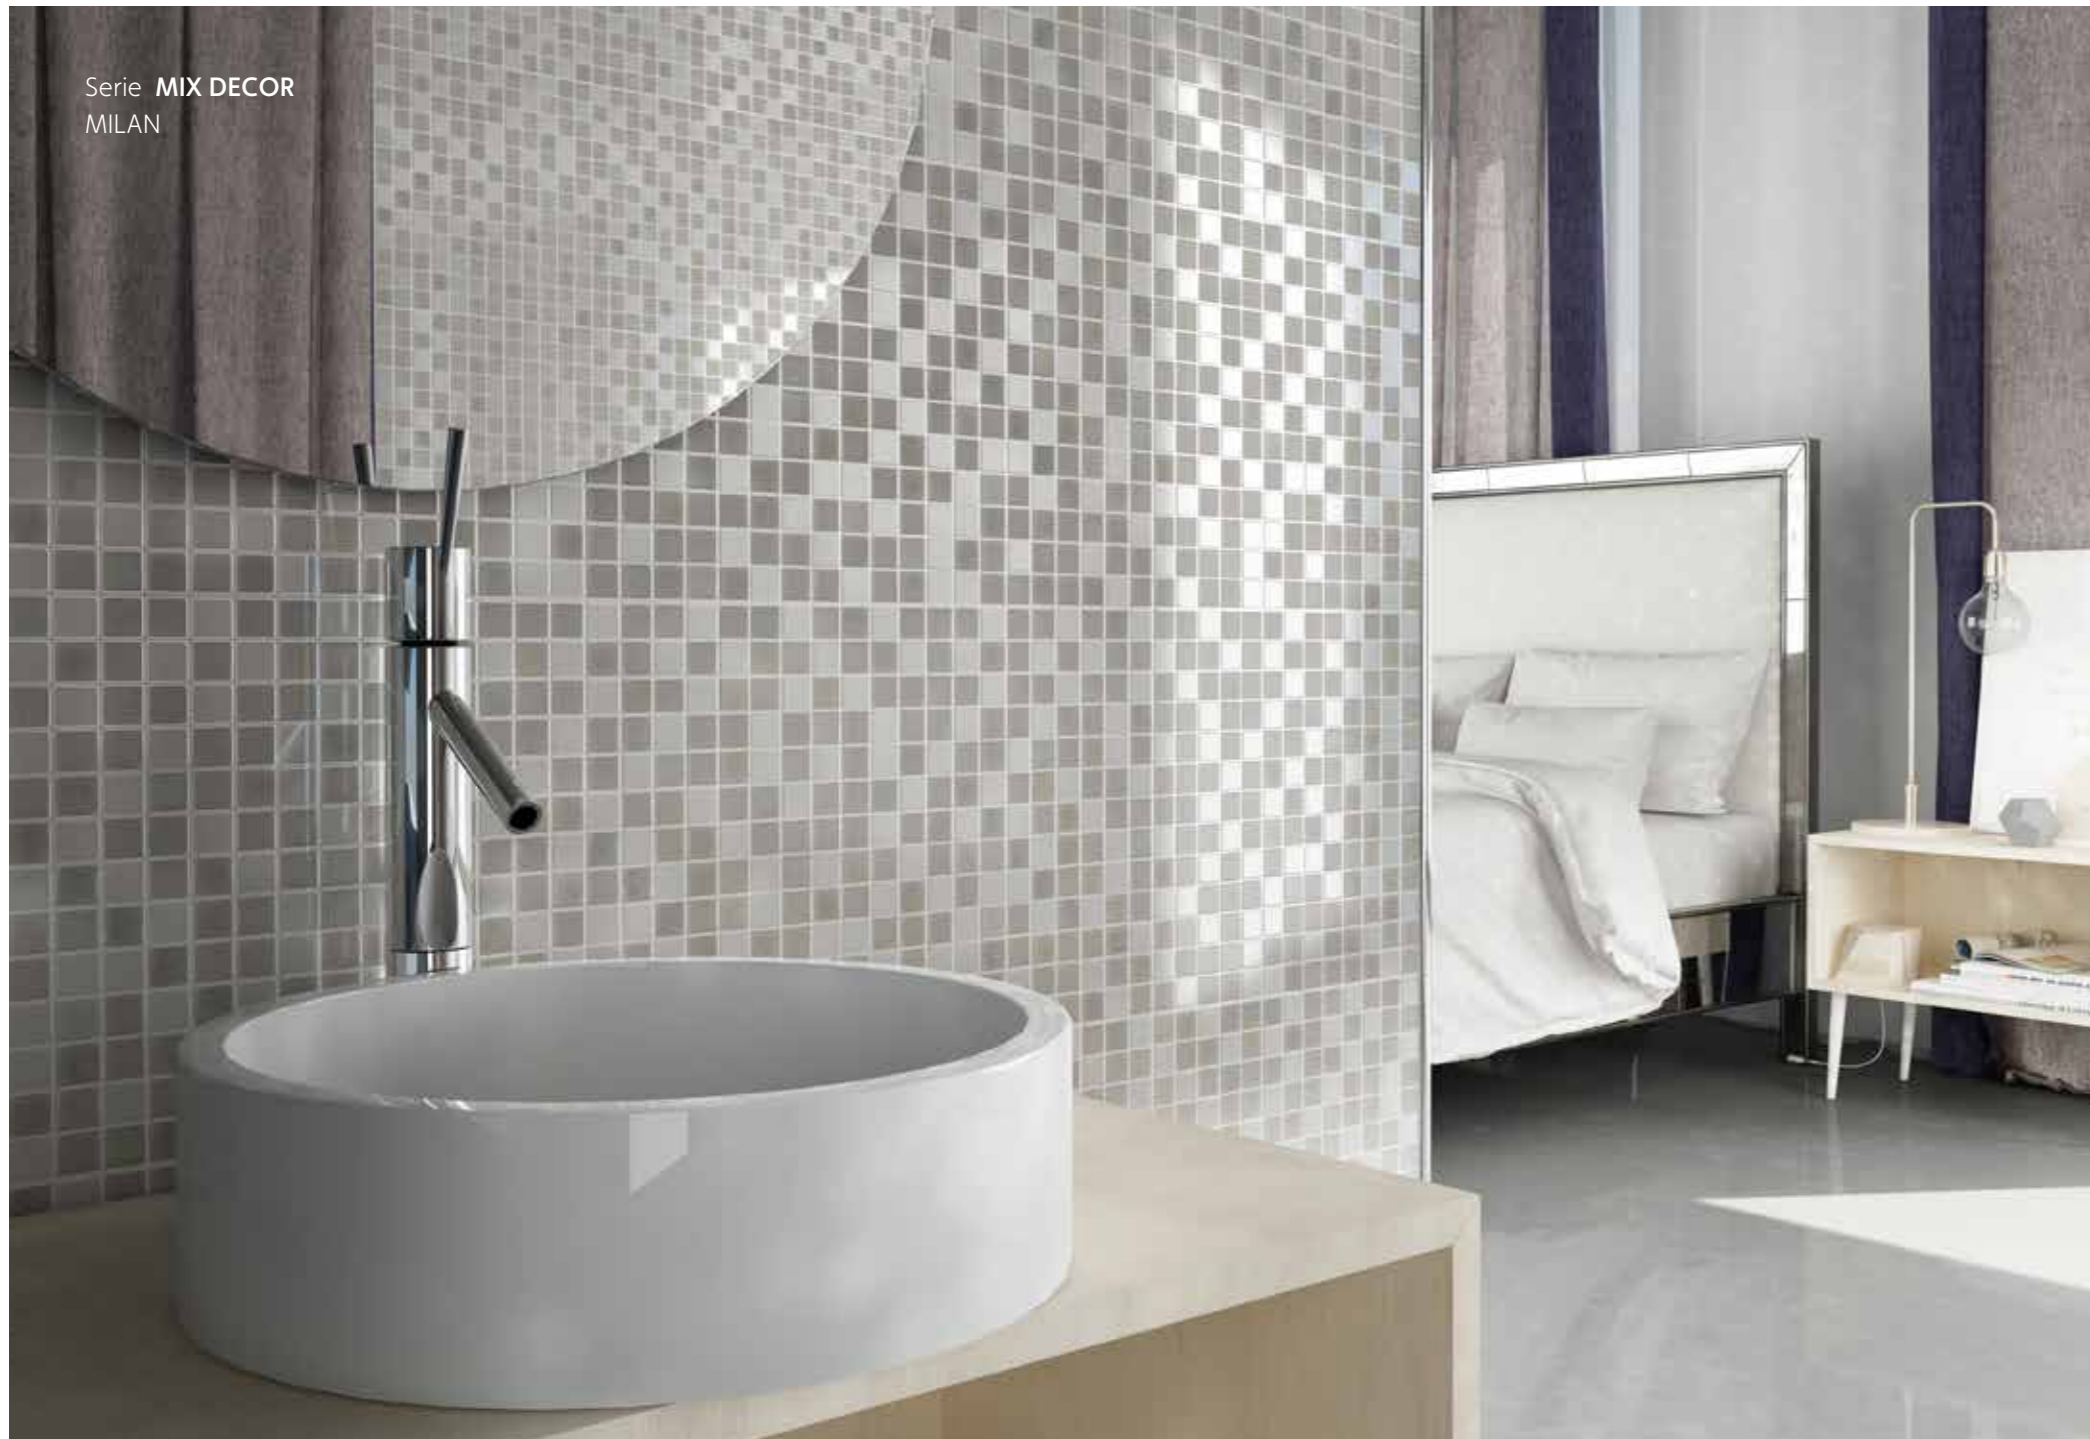

Serie MIX DECOR
MILAN

MILAN
33% MA13 / 33% MT07 / 33% G329
MILA25Y L5