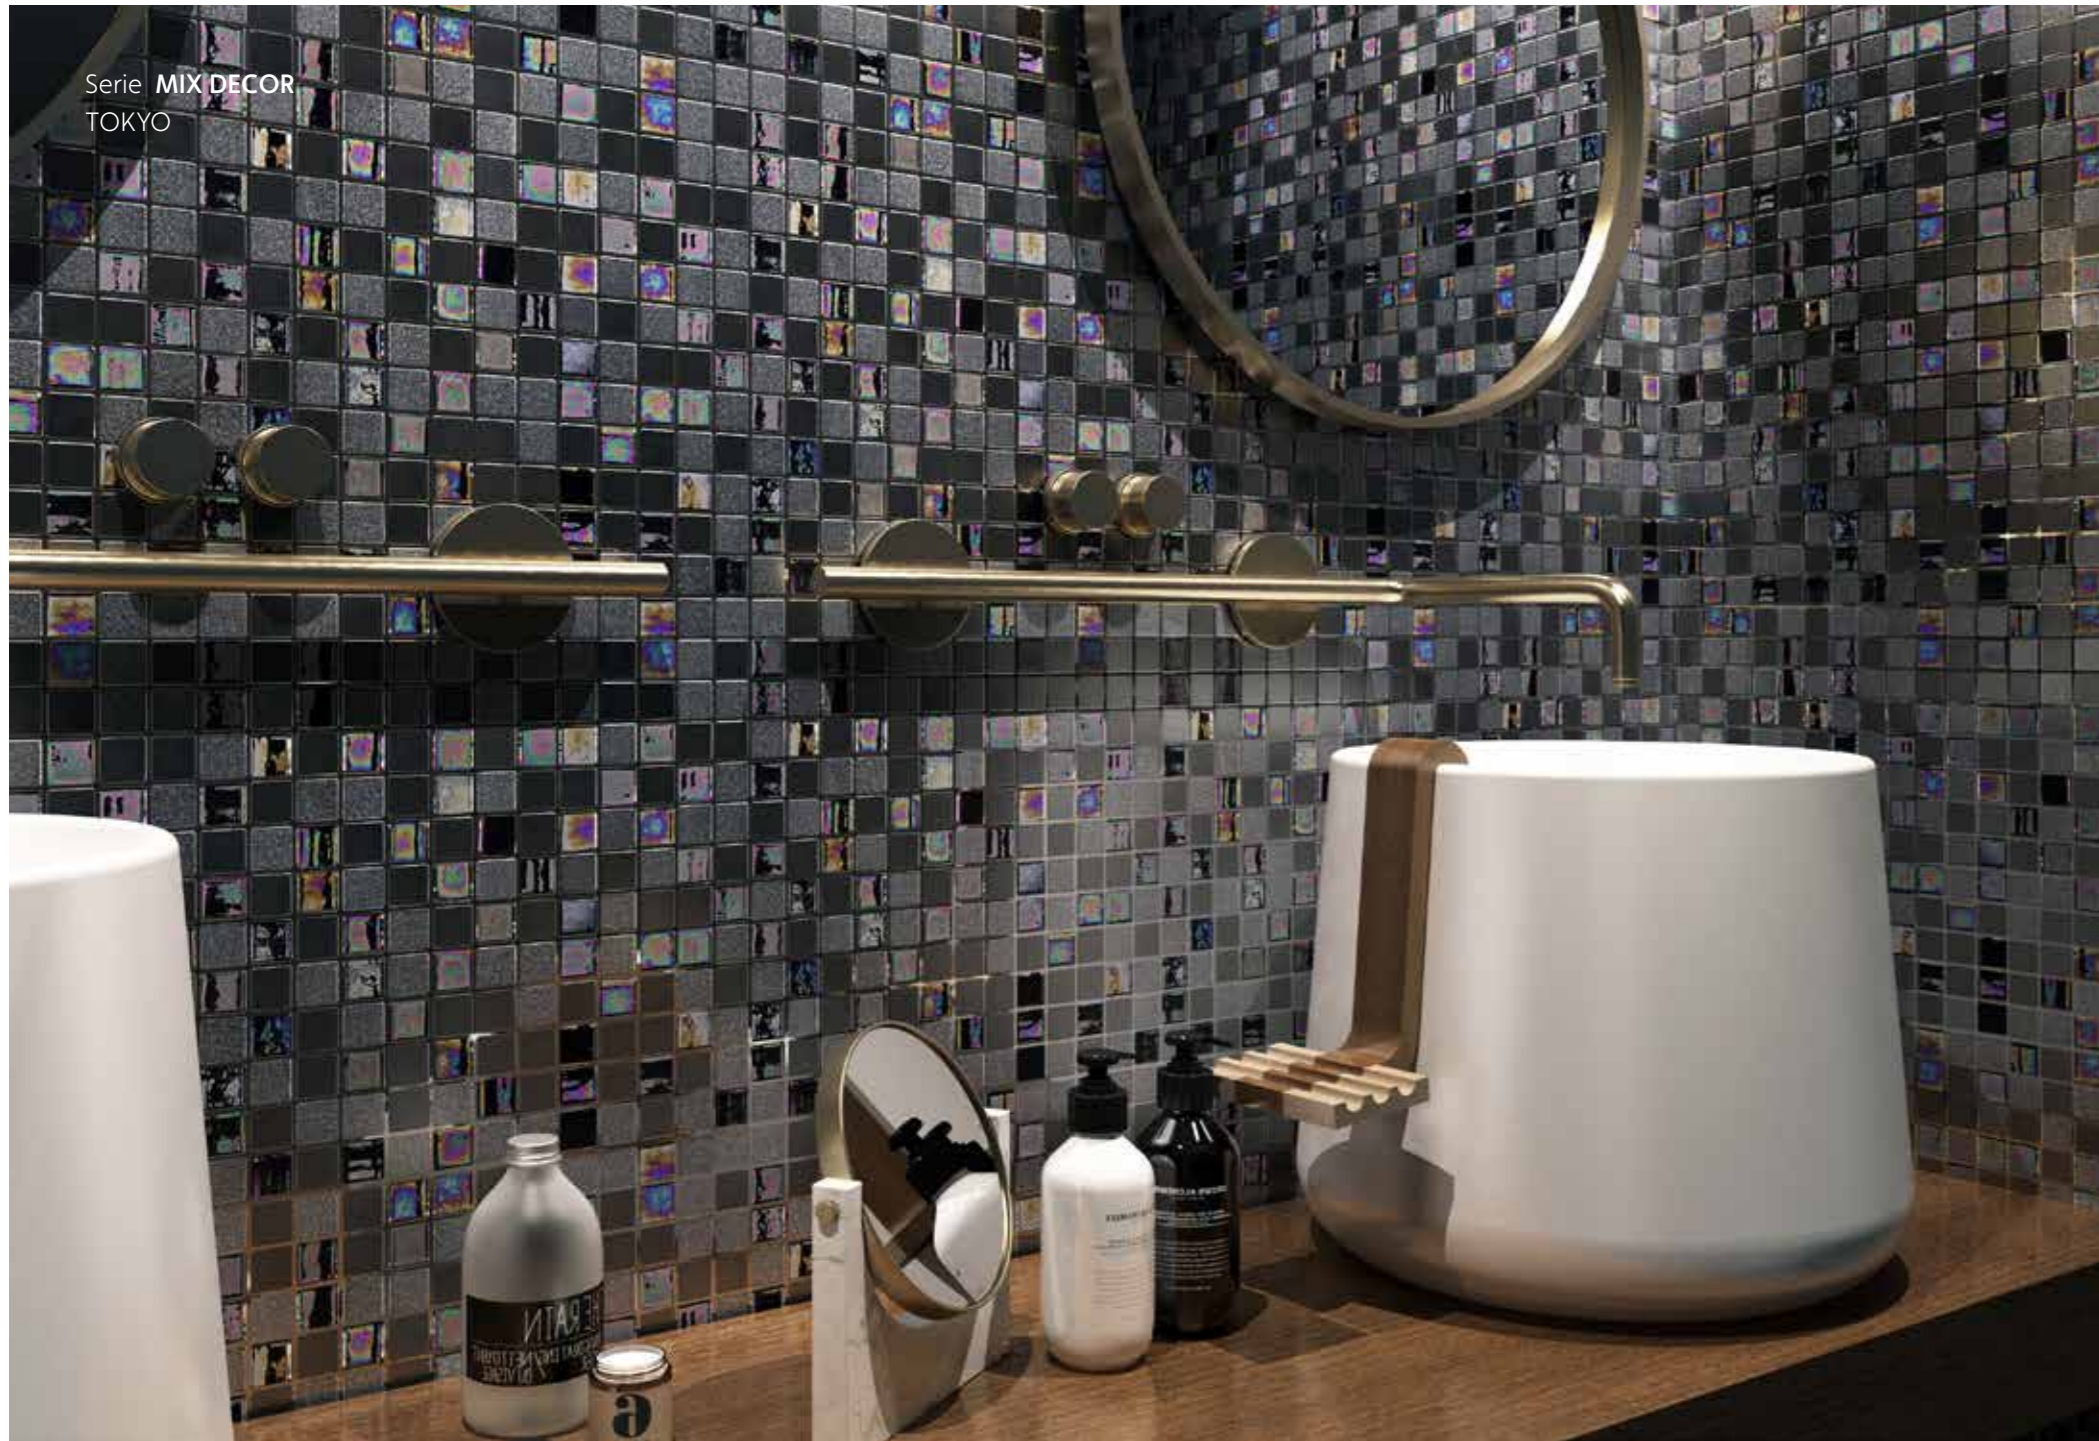

Serie **IRON 5x5**
SILVER

SILVER
31 x 31 cm. | 12,20" x 12,20"
SILV50F B10

Brillo / Mate / Relieve | Glossy / Matt / Relief

STEEL
31 x 31 cm. | 12,20" x 12,20"
STEE50F B9

Brillo | Glossy

Serie **IRON 5x5**
STEEL