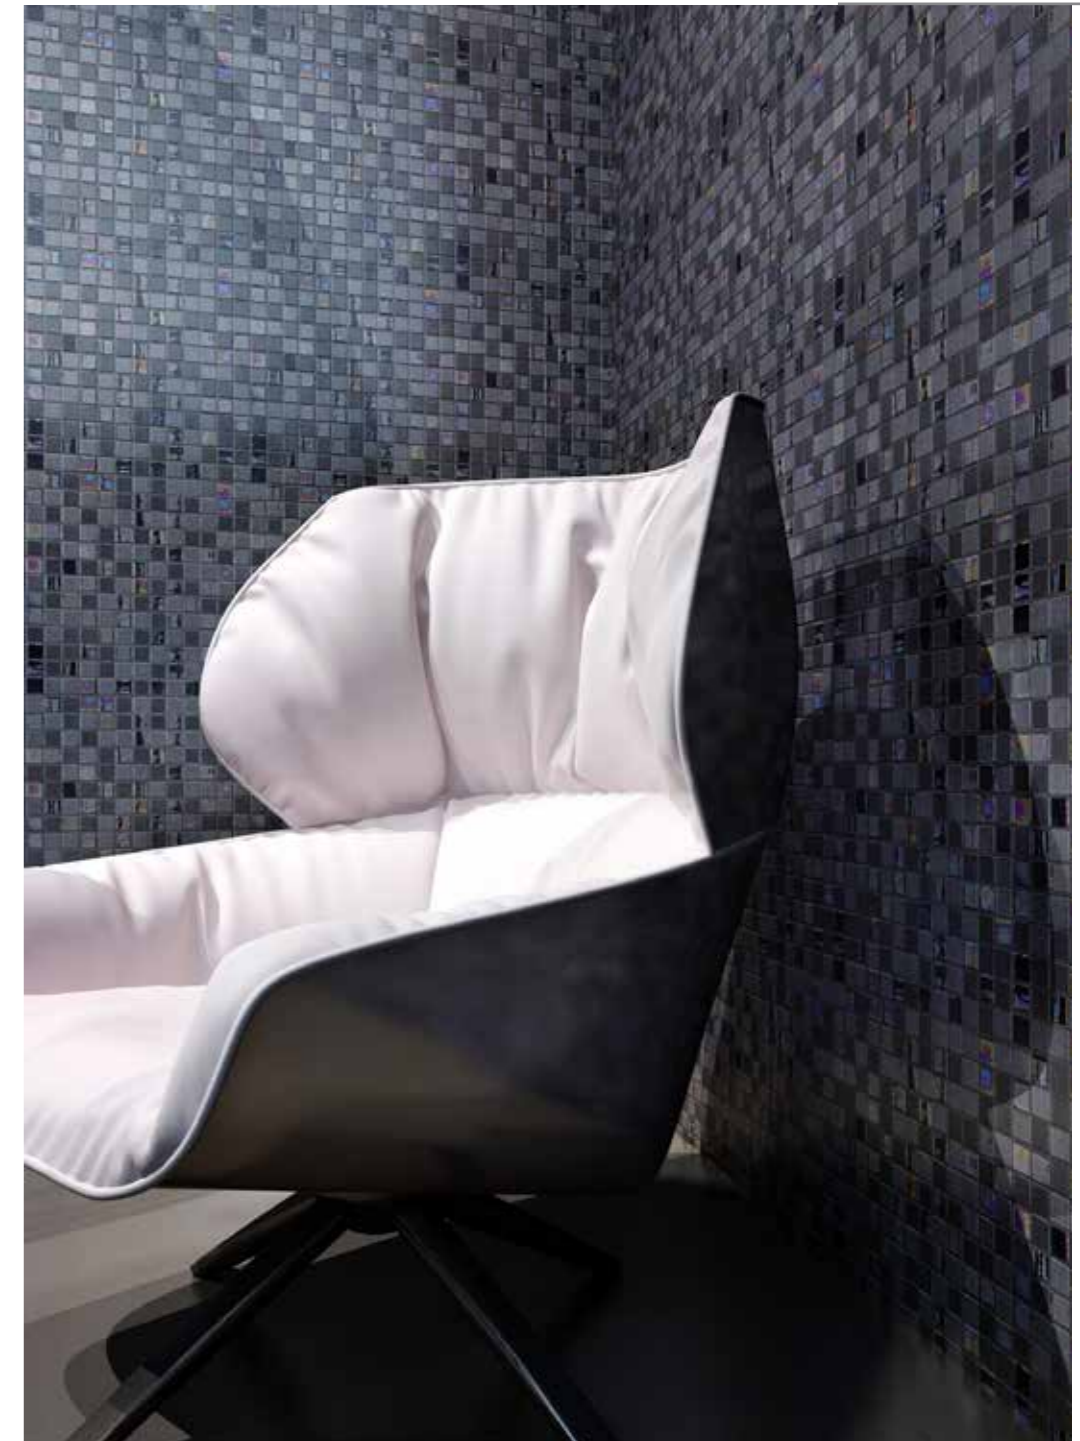

Serie **IRON 5x5**
SILVER

SILVER
31 x 31 cm. | 12,20" x 12,20"
SILV50F B10

Brillo / Mate / Relieve | Glossy / Matt / Relief

STEEL
31 x 31 cm. | 12,20" x 12,20"
STEE50F B9

Brillo | Glossy

Serie **IRON 5x5**
STEEL

Serie MIX DECOR
TOKYO

TOKYO
33,4 x 33,4 cm. | 13,15" x 13,15"
33% MA09 / 33% MT05 / 33% G312
TOKY25Y L5

Brillo / Mate | Glossy / Matt

Serie MIX DECOR
MILAN

MILAN
33% MA13 / 33% MT07 / 33% G329
MILA25Y L5

DURBAN
33,4 x 33,4 cm. | 13,15" x 13,15"
33% MA14 / 33% MT08 / 33% G330
DURB25Y L5