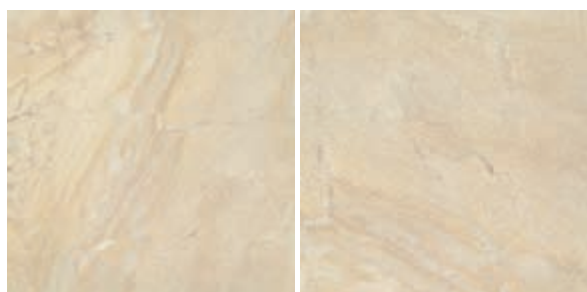

VEGA BR 45x45 | 18"x18"

Pavimento gres | Gres floor tiles | Steinzeug | Revêtement sol

MARBLE Collection

Vega Marfil BR_45x45

G. VEGA MARFIL BR_45x45cm18"x18"
TG BA1NA

TACO PRINTEMPS
14.5x14.5cm | 5.7"x5.7"

CENEFA PRINTEMPS_14.5x45cm | 5.7"x18"