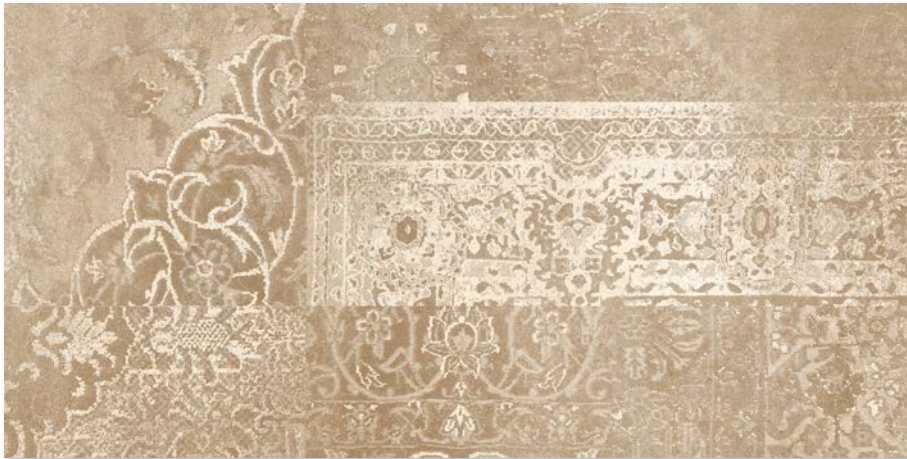

# AVENUE

PORCELAIN TILE PORCELÁNICO / GRÉS CÉRAME

30x60 cm / 11,8"x23,6"

\* Tappeti Beige  
R.021

59,3x119,3 cm / 23,3"x 47,0"

\* Tappeti-R Beige  
R.041

60x60 cm / 11,8"x23,6"

\* Avenue Deco  
R.019