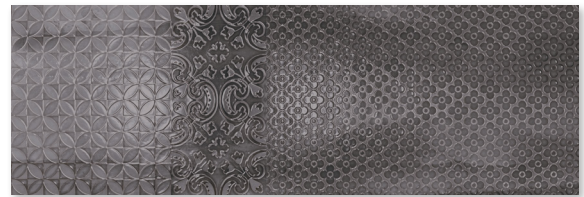

# AQUARELLE

White Body

WALL TILE REVESTIMIENTO / FAÏENCE

25 x 75 cm / 9,8" x 29,5"

Aquarelle Bone  
R.017

\* Murale Bone  
R.020

Aquarelle Turquesa  
R.017

\* Murale Turquesa  
R.020

Aquarelle Nero  
R.020

\* Murale Nero  
R.022

Lotus Brillo 0,5 x 75 cm  
R.318

SERIE  
**NINTU**

Nintu Perla  
31,6x31,6 cm.  
R.006

Nintu Nácar  
31,6x31,6 cm.  
R.006

Nintu Basalto  
31,6x31,6 cm.  
R.006