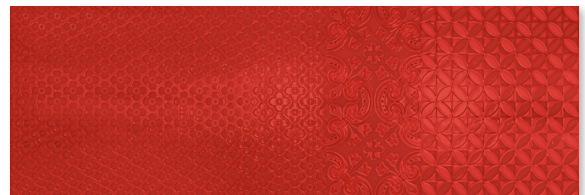

* Murale Rosso
R.022

Lotus Oro 0,5 x 75 cm
R.317

SERIE
NINTU

PIECES / BOX	M² / BOX	ML / BOX	KG / BOX	BOX / PALLET	M² / PALLET	ML / PALLET	KG / PALLET
10	1	.	20	56	56	.	1120

31,6 x 31,6 cm / 12,4" x 12,4"