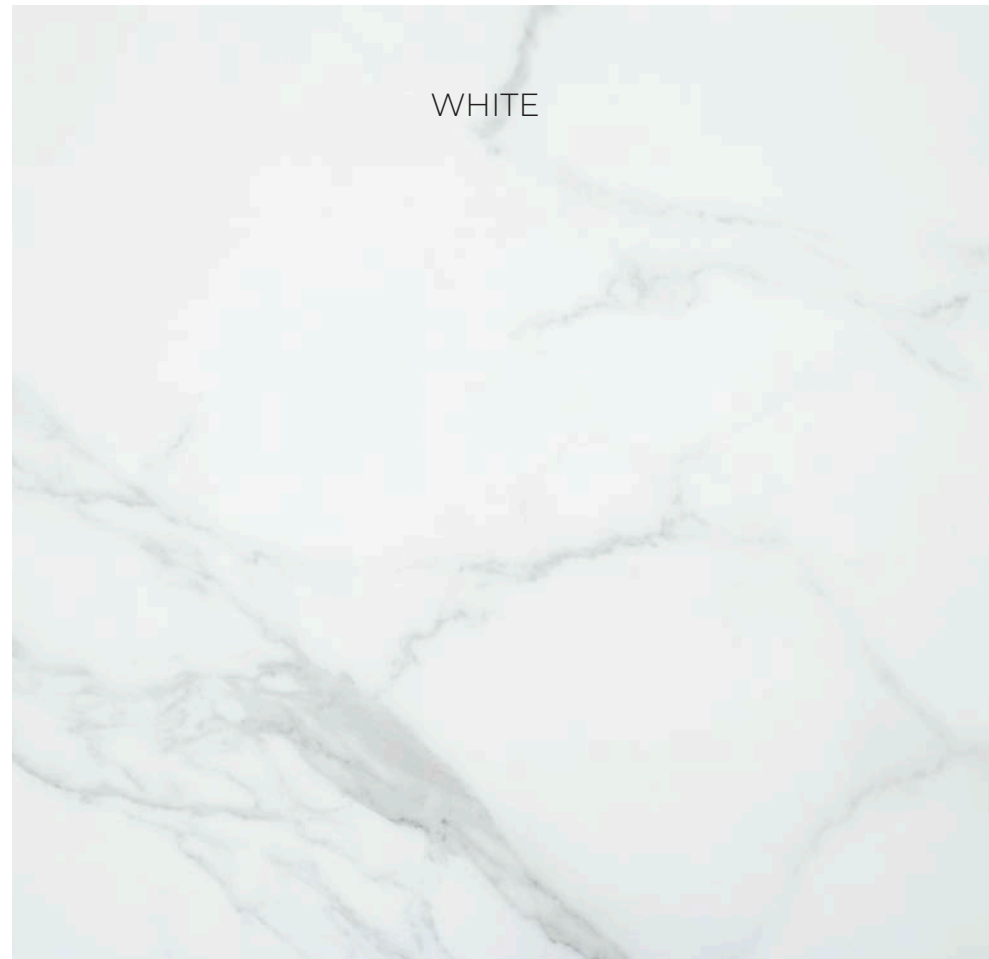

PURITY

PURITY

PORCELÁNICO · PORCELAIN · FEINSTEINZEUG · GRÈS CÉRAME

WHITE

PURITY

REVESTIMIENTO PASTA BLANCA · WHITE BODY WALL TILE · WEISSSCHERBIGE WANDFLIESEN · FAÏENCE PÂTE BLANCHE

PURITY RY- 120 WHITE MT
40X120CM RECT · 16"X47" RECT.