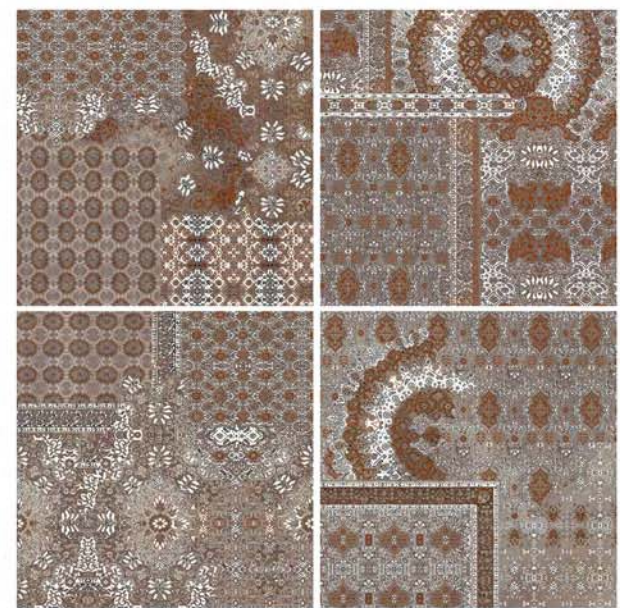

### Pattern

Inserto Pattern Grey s/4 **40x40** - 16"x16"

Inserto Pattern Beige s/4 **40x40** - 16"x16"