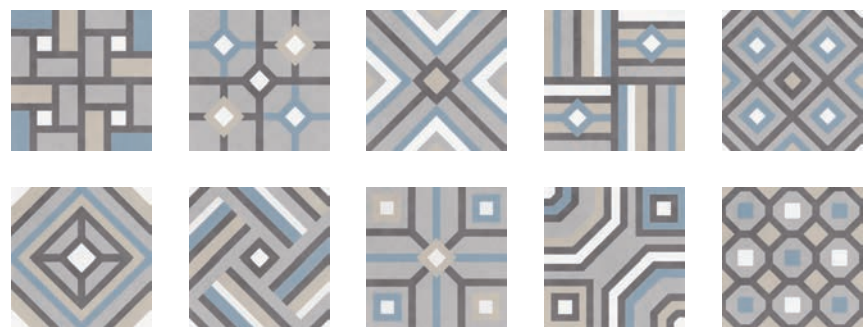

CITY se distingue par des palettes de couleur aux tons nostalgiques, qui tirent le meilleur parti d'une base de microciment assouplie. City propose cinq décors différents, qui partagent un langage commun: celui de l'amour du design.

CITY
COLORS

BLANCO

BEIGE

GRIS

GRAFITO

CITY
COLLECTION

CITY WALL & FLOOR TILE

PORCELANICO | PORCELAIN
18,5x18,5 · 7"x7"