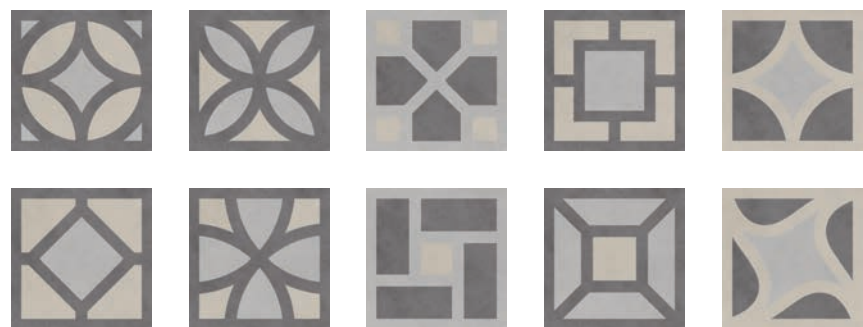

HAB990 CITY ZONE 18,5x18,5 IRIS · B26 *

*Reference composed of different patterns, randomly mixed in each box.
*Referencia compuesta de diferentes gráficas de forma aleatoria en cada caja.