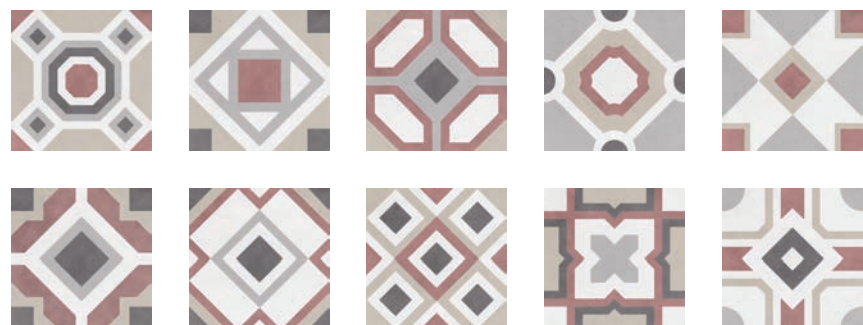

GSS990 CITY FOLK 18,5x18,5 IRIS · B26 *