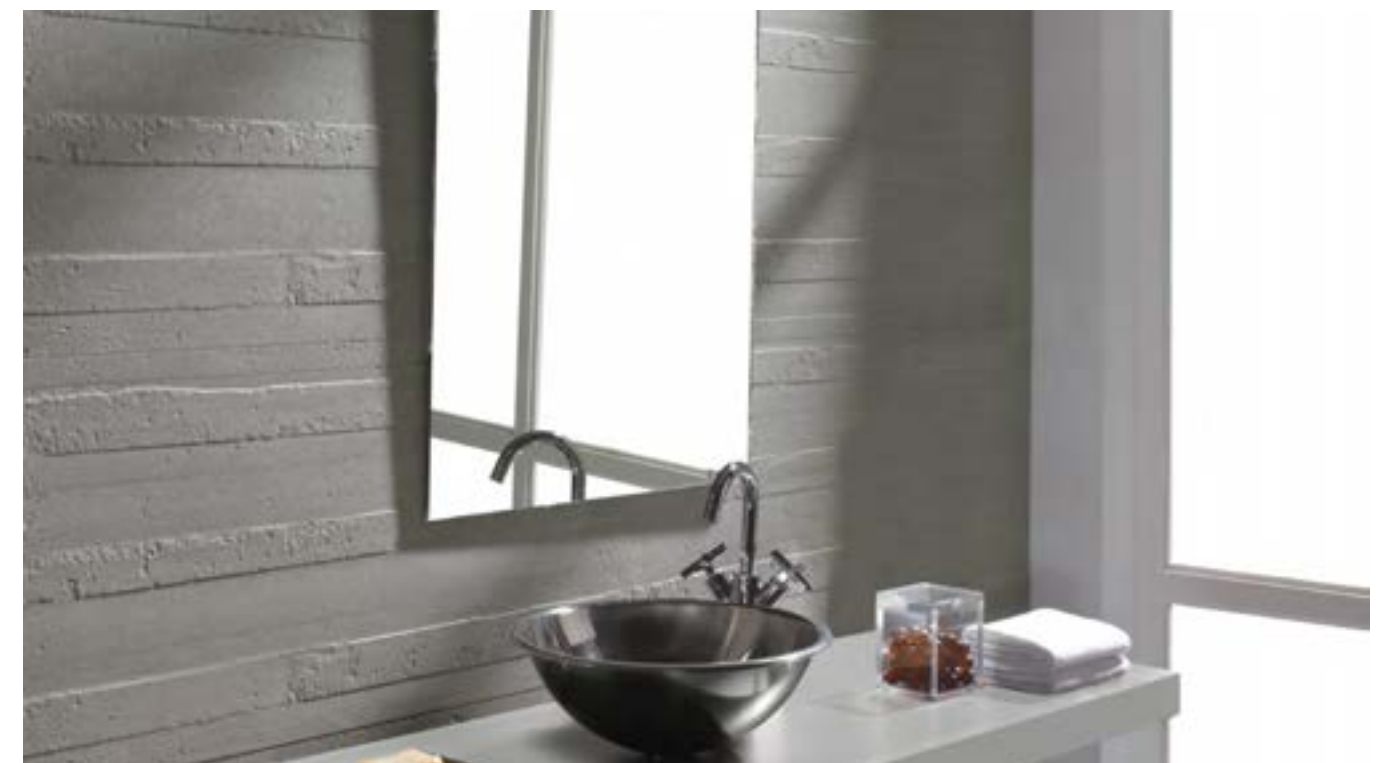

PORCELAIN COLOURED BISCUIT · PORCELÁNICO COLOR MASA · GRÈS CÉRAME COLORÉ DANS LA MASSE

SALONI

MADE 45X90 HAYA · RUST 45X90 ÓXIDO · RUST 14,8 ANTRACITA · ARQUITECT 14,8X90 ANTRACITA

SALONI

ARQUITECT 45X90 GRIS