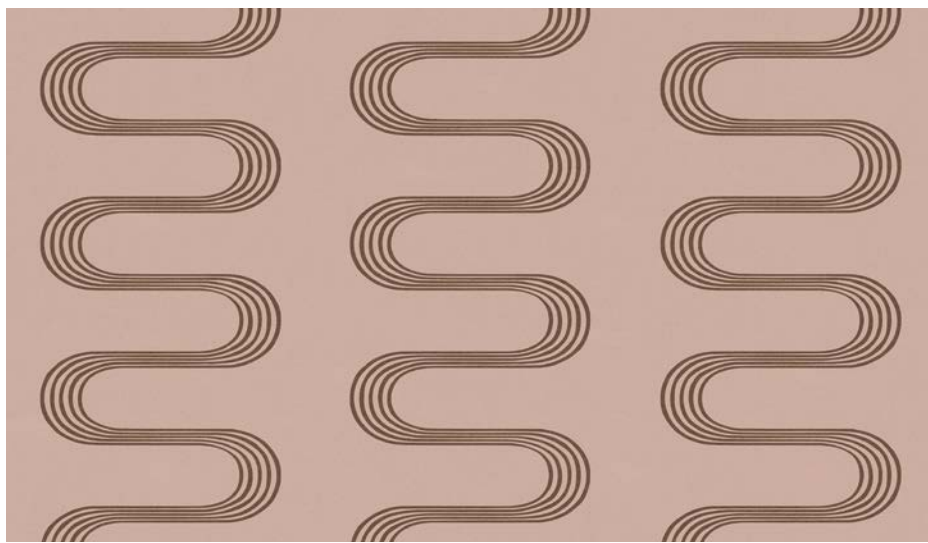

I FILATI DI REX

VAGUE VANIGLIA

MATTE

767071

767106

767143

Vague giada

Vague cipria

Vague scarlatto

GRES PORCELLANATO DECORATO - DECORATED PORCELAIN TILES
SQUADRATO - SQUARED

6 mm 1/4" 	COLOR	SURFACE	120x280	120x240	60x120	
			47 ¹ / ₄ "x110 ¹ / ₄ "	47 ¹ / ₄ "x94 ¹ / ₂ "	23 ⁵ / ₈ "x47 ¹ / ₄ "	
	VAGUE GIADA	MATTE	767073	767108	767145	
I FILATI DI REX		VAGUE CIPRIA	MATTE	767072	767107	767144
		VAGUE SCARLATTO	MATTE	767074	767109	767146