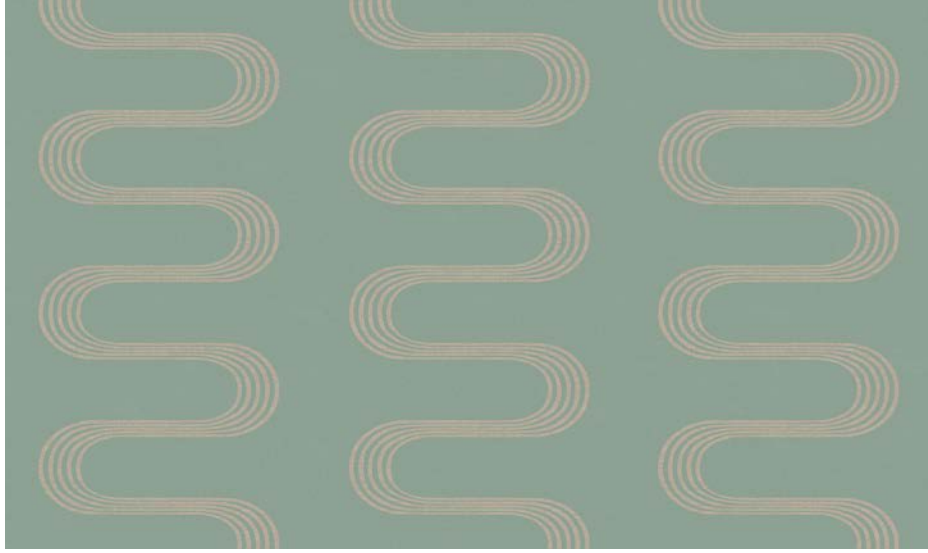

I FILATI DI REX

VAGUE VANIGLIA

MATTE

767071

767106

767143

Vague giada

Vague cipria

Vague scarlatto

GRES PORCELLANATO DECORATO - DECORATED PORCELAIN TILES
SQUADRATO - SQUARED

6 mm 1/4" 	COLOR	SURFACE	120x280	120x240	60x120	
			47 ¹ / ₄ "x110 ¹ / ₄ "	47 ¹ / ₄ "x94 ¹ / ₂ "	23 ⁵ / ₈ "x47 ¹ / ₄ "	
	VAGUE GIADA	MATTE	767073	767108	767145	
I FILATI DI REX		VAGUE CIPRIA	MATTE	767072	767107	767144
		VAGUE SCARLATTO	MATTE	767074	767109	767146