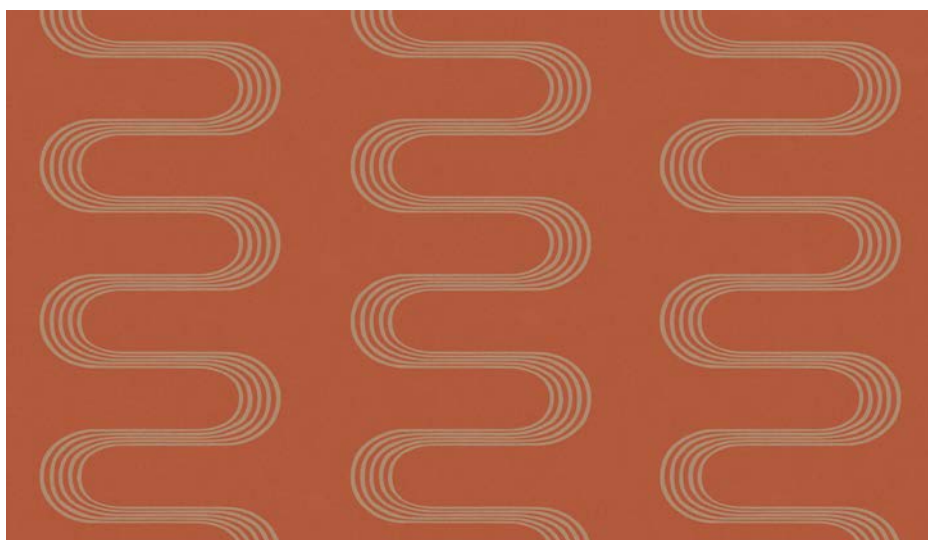

I FILATI DI REX

VAGUE VANIGLIA

MATTE

767071

767106

767143

Vague giada

Vague cipria