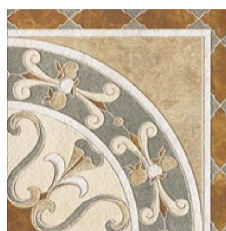

RIALTO DECOR
44x44 cm. 17"x17" K-22

+ IDEAS ESPACIO CREATIVO CREATIVE SPACES

PAVIMENTO SUGERIDO SUGGESTED FLOOR TILE

Wall & Floor Tile

Porcelánico
Porcelain tile

FORMATO - SIZE	PIEZAS/CAJA - PIECES/BOX	M²/CAJA - SQM/BOX	KG/CAJA - KG/BOX	CAJAS/PALET - BOXES/PALLET	M²/PALET - SQM/PALLET	KG/PALET - KG/PALLET
44x44 cm. 17"x17"	7	1,37	28,6	64 palet / 52 europalet	87,68 palet / 71,24 europalet	1.841 palet / 1.498 europalet

PACKING
peso bruto
aproximado