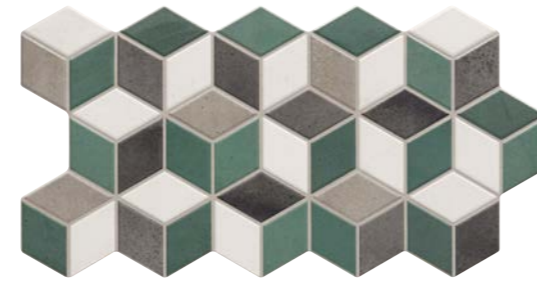

## RHOMBUS 26,5x51 cm 10"x20"

RHOMBUS SNOW  
26,5x51 cm · 10"x20" · **K 29**

RHOMBUS BLACK  
26,5x51 cm · 10"x20" · **K 29**

RHOMBUS VENATO  
26,5x51 cm · 10"x20" · **K 29**

RHOMBUS EMERALD  
26,5x51 cm · 10"x20" · **K 29**

RHOMBUS GREY  
26,5x51 cm · 10"x20" · **K 29**

RHOMBUS BLUE  
26,5x51 cm · 10"x20" · **K 29**

RHOMBUS STONE GREY  
26,5x51 cm · 10"x20" · **K 29**

RHOMBUS COLOUR  
26,5x51 cm · 10"x20" · **K 29**

RHOMBUS STONE TAUPE  
26,5x51 cm · 10"x20" · **K 29**

## HEX 26,5x51 cm 10"x20"

HEX SNOW  
26,5x51 cm · 10"x20" · **K 29**

HEX BLACK  
26,5x51 cm · 10"x20" · **K 29**

## OSAKA 28,5x33 cm 11"x13"

OSAKA CHARCOAL  
28,5x33 cm · 11"x13" · **K 50**

OSAKA AQUA  
28,5x33 cm · 11"x13" · **K 50**

OSAKA GREY  
28,5x33 cm · 11"x13" · **K 50**

OSAKA WHITE  
28,5x33 cm · 11"x13" · **K 50**