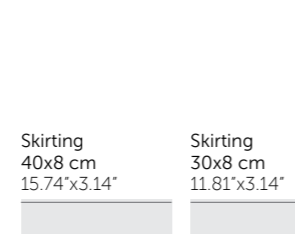

ALICANTE

Porcelain Tiles

Sizes

Trims

Colours

alicante light grey

alicante light beige

alicante dark beige

Alicante Light Beige 30x30 cm, Alicante Dark Beige 30x30 cm

| Name | Code | Size(CM) | Code | Size(CM) | Name | Code | Size(CM) | Code | Size(CM) |
|----------------------|------------------|----------|------------------|----------|-------------------------------|-------------------|----------|-------------------|----------|
| alicante light grey | A07GZALN-LGY.M0R | 40x40 | A00GZALN-LGY.M0R | 30x30 | alicante light grey skirting | ASK07GZALN-LGY.M8 | 40x8 | ASK00GZALN-LGY.M8 | 30x8 |
| alicante light beige | A07GZALN-LBE.M0R | 40x40 | A00GZALN-LBE.M0R | 30x30 | alicante light beige skirting | ASK07GZALN-LBE.M8 | 40x8 | ASK00GZALN-LBE.M8 | 30x8 |
| alicante dark beige | A07GZALN-DBE.M0R | 40x40 | A00GZALN-DBE.M0R | 30x30 | alicante dark beige skirting | ASK07GZALN-DBE.M8 | 40x8 | ASK00GZALN-DBE.M8 | 30x8 |
| alicante light grey | A06GZALN-LGY.M0R | 60x60 | | | | | | | |
| alicante light beige | A06GZALN-LBE.M0R | 60x60 | | | | | | | |
| alicante dark beige | A06GZALN-DBE.M0R | 60x60 | | | | | | | |