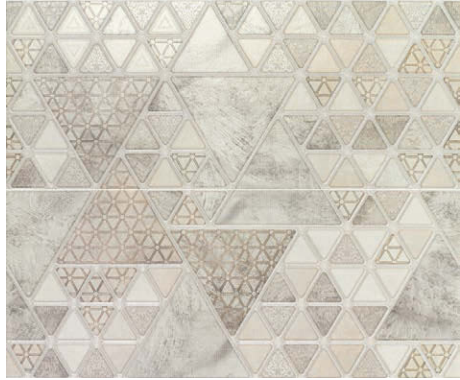

8200 DECORATION OPTIONS

Composición 8200 Perla 33,3x80 Triangle II P201