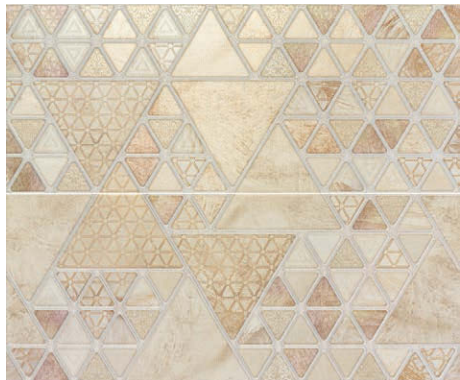

Esta baldosa en 33,3x80 cm. es nuestra novedad en pasta roja. Una serie funcional y versátil con una superficie de elegante piedra en cuatro colores temporales que se puede combinar con un relieve de duna.

8200

TACTILE

DUNE

This tile is 33,3x80 cm. It is our novelty in red body wall tile. A functional and versatile series with an elegant stone surface in four soft colours that can be combined with the dune relief.

8200 DECORATION OPTIONS

Composición 8200 Perla 33,3x80 Triangle II P201

Composición 8200 Crema 33,3x80 Triangle II P201

8200 Gris 33,3x80 - 8200 Perla 33,3x80. Composición 8200 Perla 33,3x80 Triangle II. Rectificado 5044 Perla 50x50