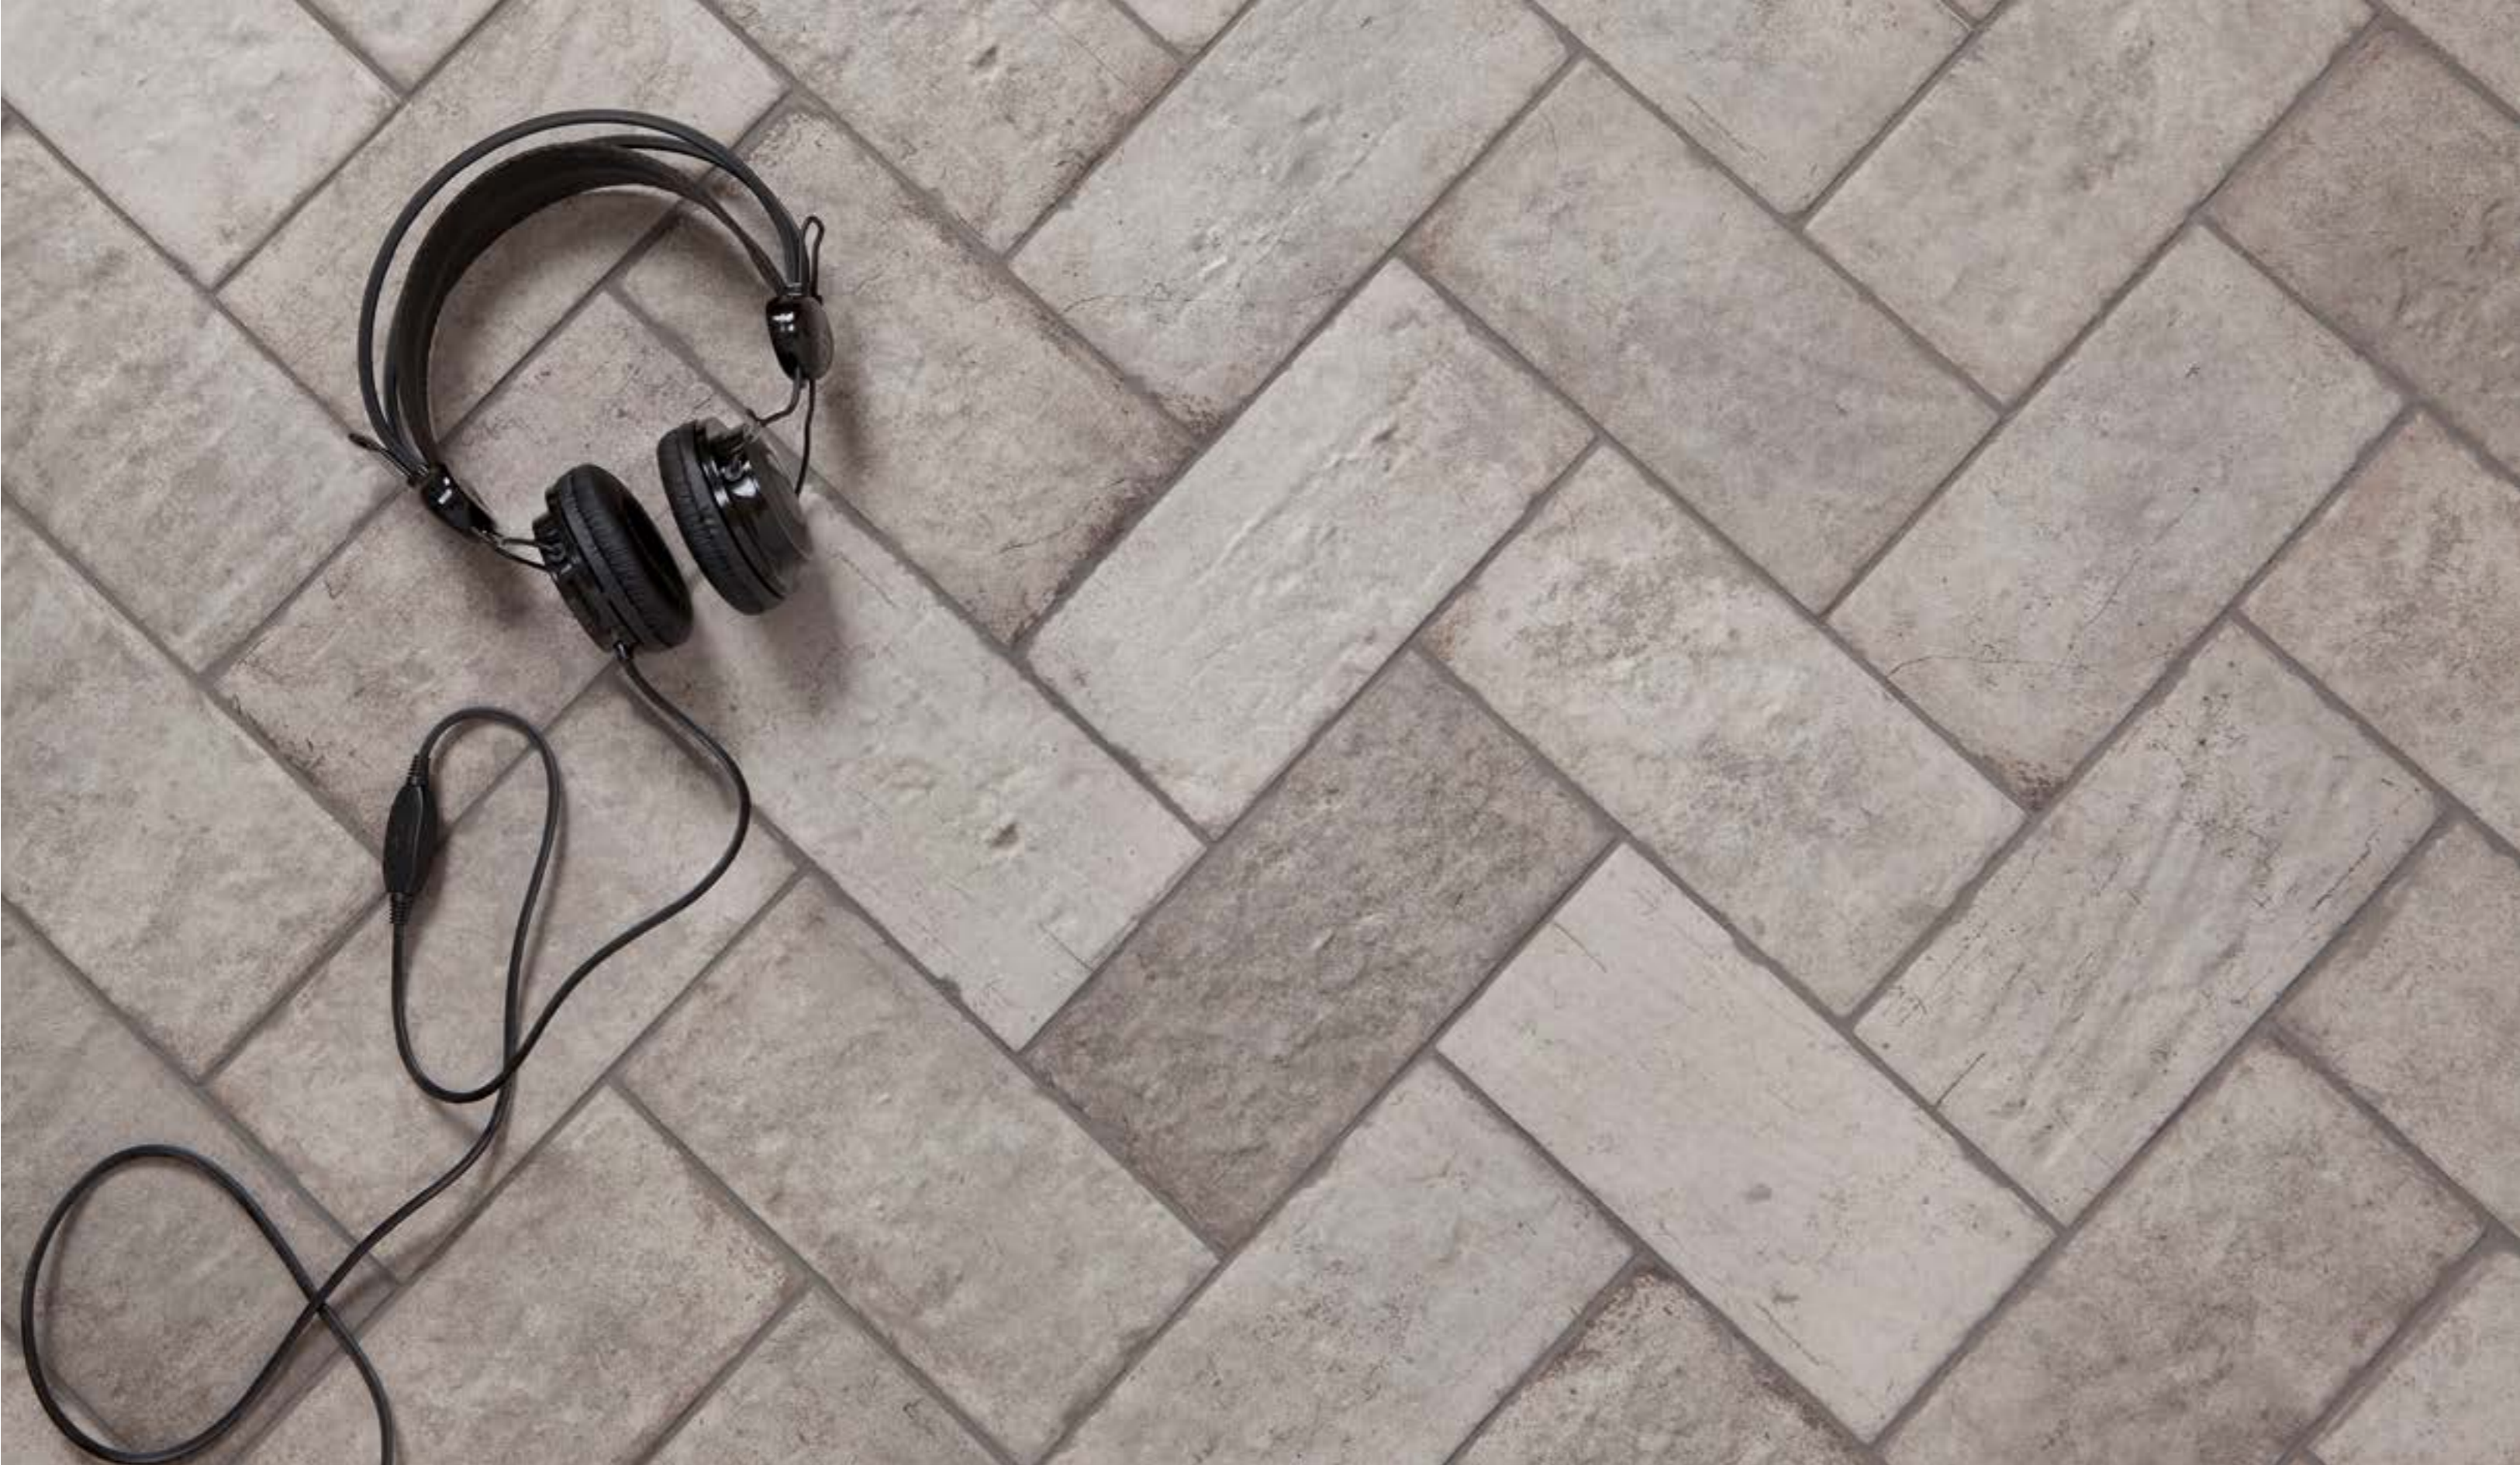

Argila Williamsburg

Novedosa colección porcelánica válida para pavimento y revestimiento. Su estructura modula y permite así múltiples patrones de colocación. Sus más de 90 gráficas diferentes y su acusado destono, hacen de 'ARGILA WILLIAMSBURG' una colección perfecta para todo tipo de espacios.

An innovative porcelain tile collection for walls and floors, with a modular design that can be combined in all kinds of different ways. With over 90 different patterns and a high degree of shade variation, it can be used to dress up settings of all sorts.