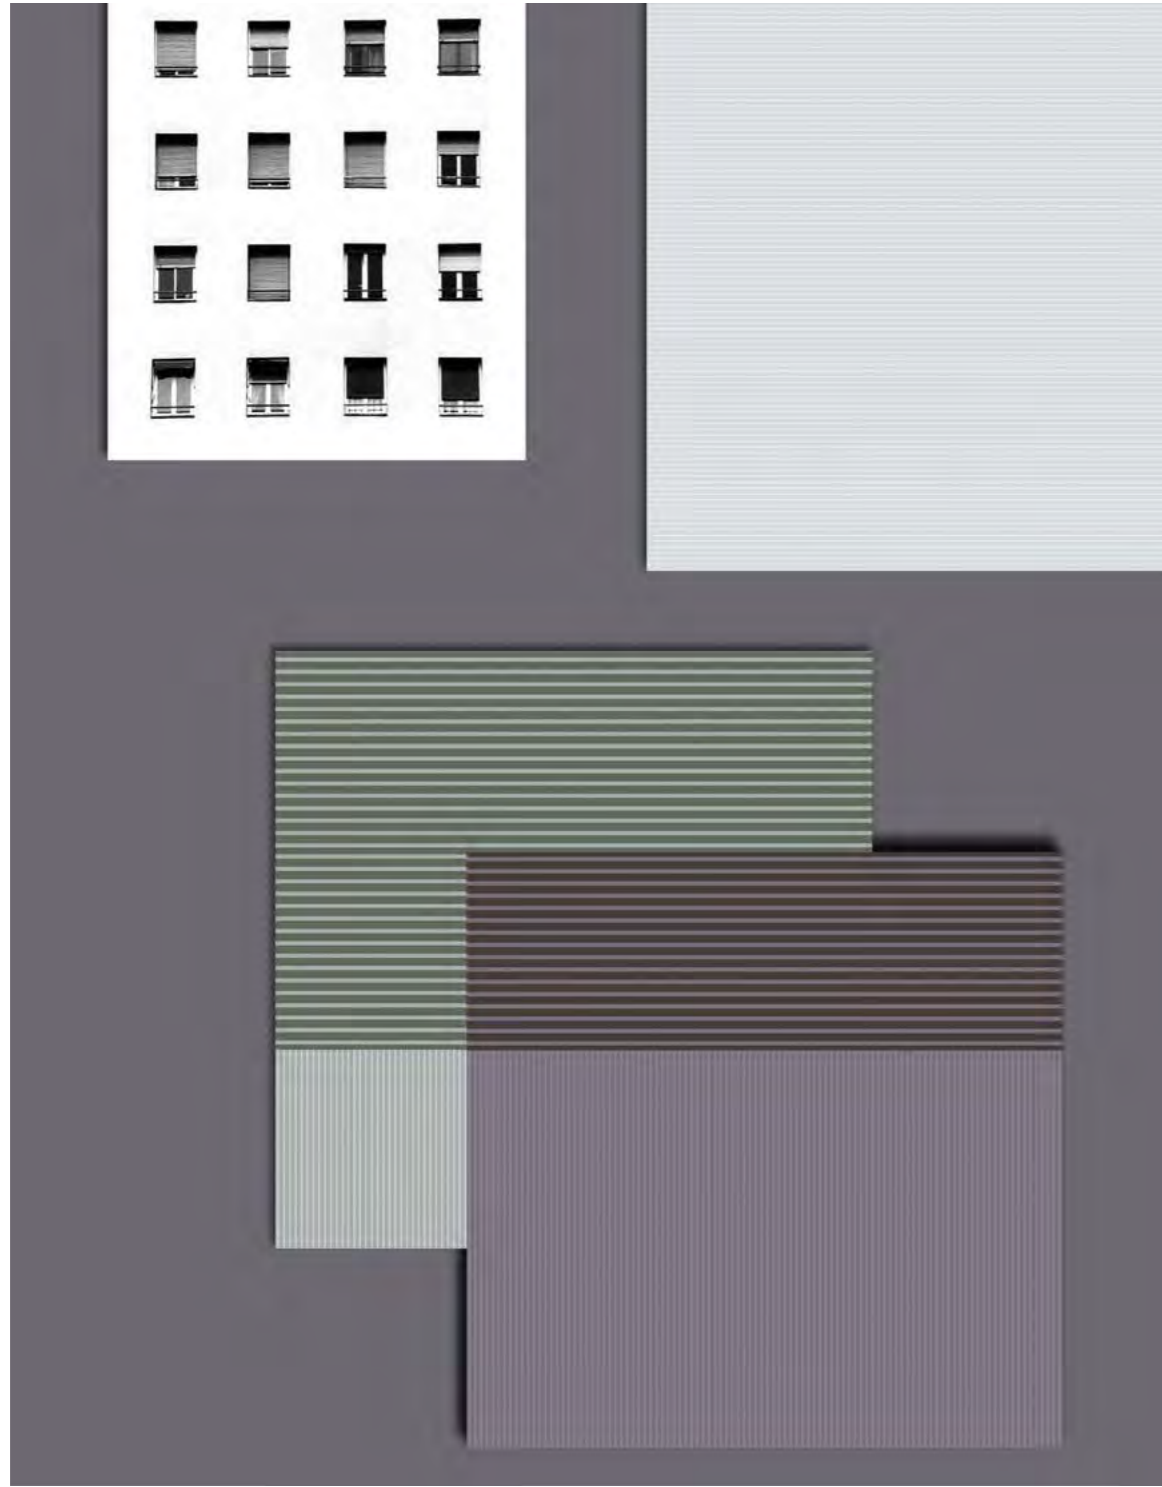

TONAL BY RAW COLOR

TONAL SAGE 1/20 · TONAL SAGE 2/20 · TONAL SAGE 3/20

TONAL is a signature collection designed exclusively for HARMONY by Raw Color, inspired by the creation of patterns in varying proportions. Each colour is available in three different models for the creation of one-of-a-kind living spaces. The different models can also be randomly inter-combined. The collection's geometrical designs come in a choice of trendsetting colours.

Raw Color firma en exclusiva para HARMONY la colección TONAL, inspirada en la proporción y la consecución de patrones. Tres referencias independientes por color que permiten diseñar espacios únicos, y que también funcionan combinándolos entre sí de forma random. Colores de tendencia que acompañan a la geometría de la colección.

TONAL WHITE 1/20 · TONAL WHITE 2/20 · TONALWHITE 3/20

TONAL AUBERGINE 1/20 · TONAL AUBERGINE 2/20 · TONAL AUBERGINE 3/20

TONAL BY COLOR

TONAL BY RAW COLOR

27949 TONAL WHITE 1/20 Q7 (20x20 cm — 77/8x77/8")

27955 TONAL AUBERGINE 1/20 Q7 (20x20 cm — 77/8x77/8")

27954 TONAL AUBERGINE 2/20 Q7 (20x20 cm — 77/8x77/8")

27953 TONAL AUBERGINE 3/20 Q7 (20x20 cm — 77/8x77/8")

TECHNICAL CHARACTERISTICS

	MATT	GLOSS	SHADE VARIATION	SHOWER WALL	SHOWER FLOOR	FLOOR TRAFFIC	ANTISLIP
TONAL	■	■	■	■	■	■	DIN 51130 R9 UNE-EN 12633 C1 ANSI A197 >0.42