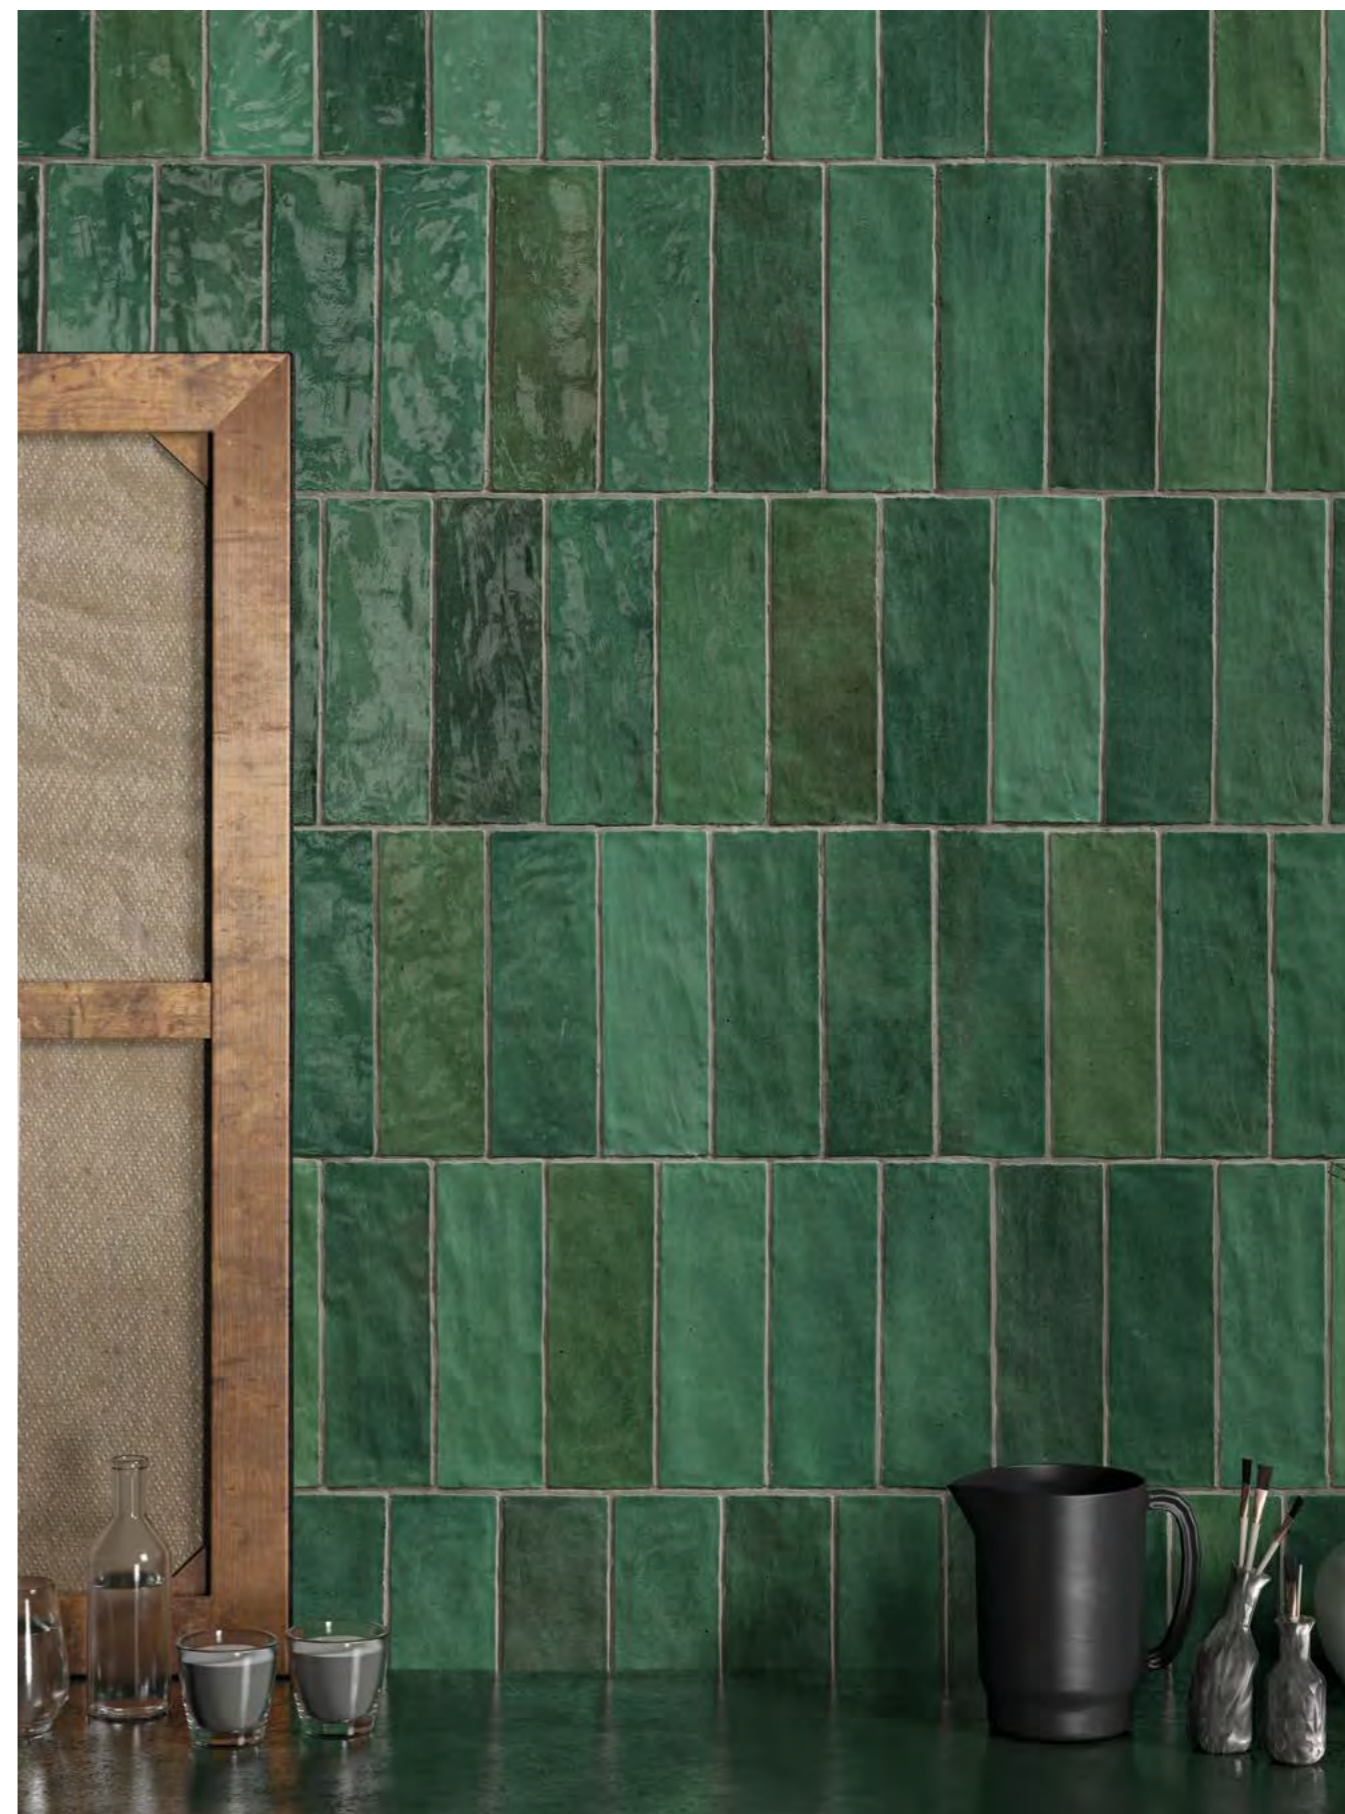

# RIAD

RIAD AQUA/10x10

RIAD is a wall tile collection inspired by the hospitality and local colour of typical Moroccan guesthouses. A collection that stands out for its bright colours and the handcrafted appeal of its rich variety of shades and uneven surface, RIAD comes in a 10x10cm square format and 6,5x20cm rectangular one in a choice of 9 colours. Great for mixing and matching with our SAHN collection.

La hospitalidad y el marcado color local de los alojamientos típicos marroquíes inspiran la colección de revestimiento RIAD. Colores brillantes y aspecto artesanal evocado tanto por la rica variedad en sus tonos como por su irregular superficie. Disponible en formato cuadrado 10x10 cm y rectangular 6,5x20 cm, y 9 variedades tonales diferentes. Combinable con nuestra colección SAHN.

RIAD GREEN/6,5x20

RIAD GREY/10x10

RIAD SAND/6,5x20 · SONAR SILVER/22,3

white body — 6,5x20 / 10x10

RIAD

RIAD

26045 RIAD WHITE/10X10  
Q20 (10x10 cm — 3<sup>15</sup>/<sub>16</sub>x3<sup>15</sup>/<sub>16</sub>"\*)  
50 patterns