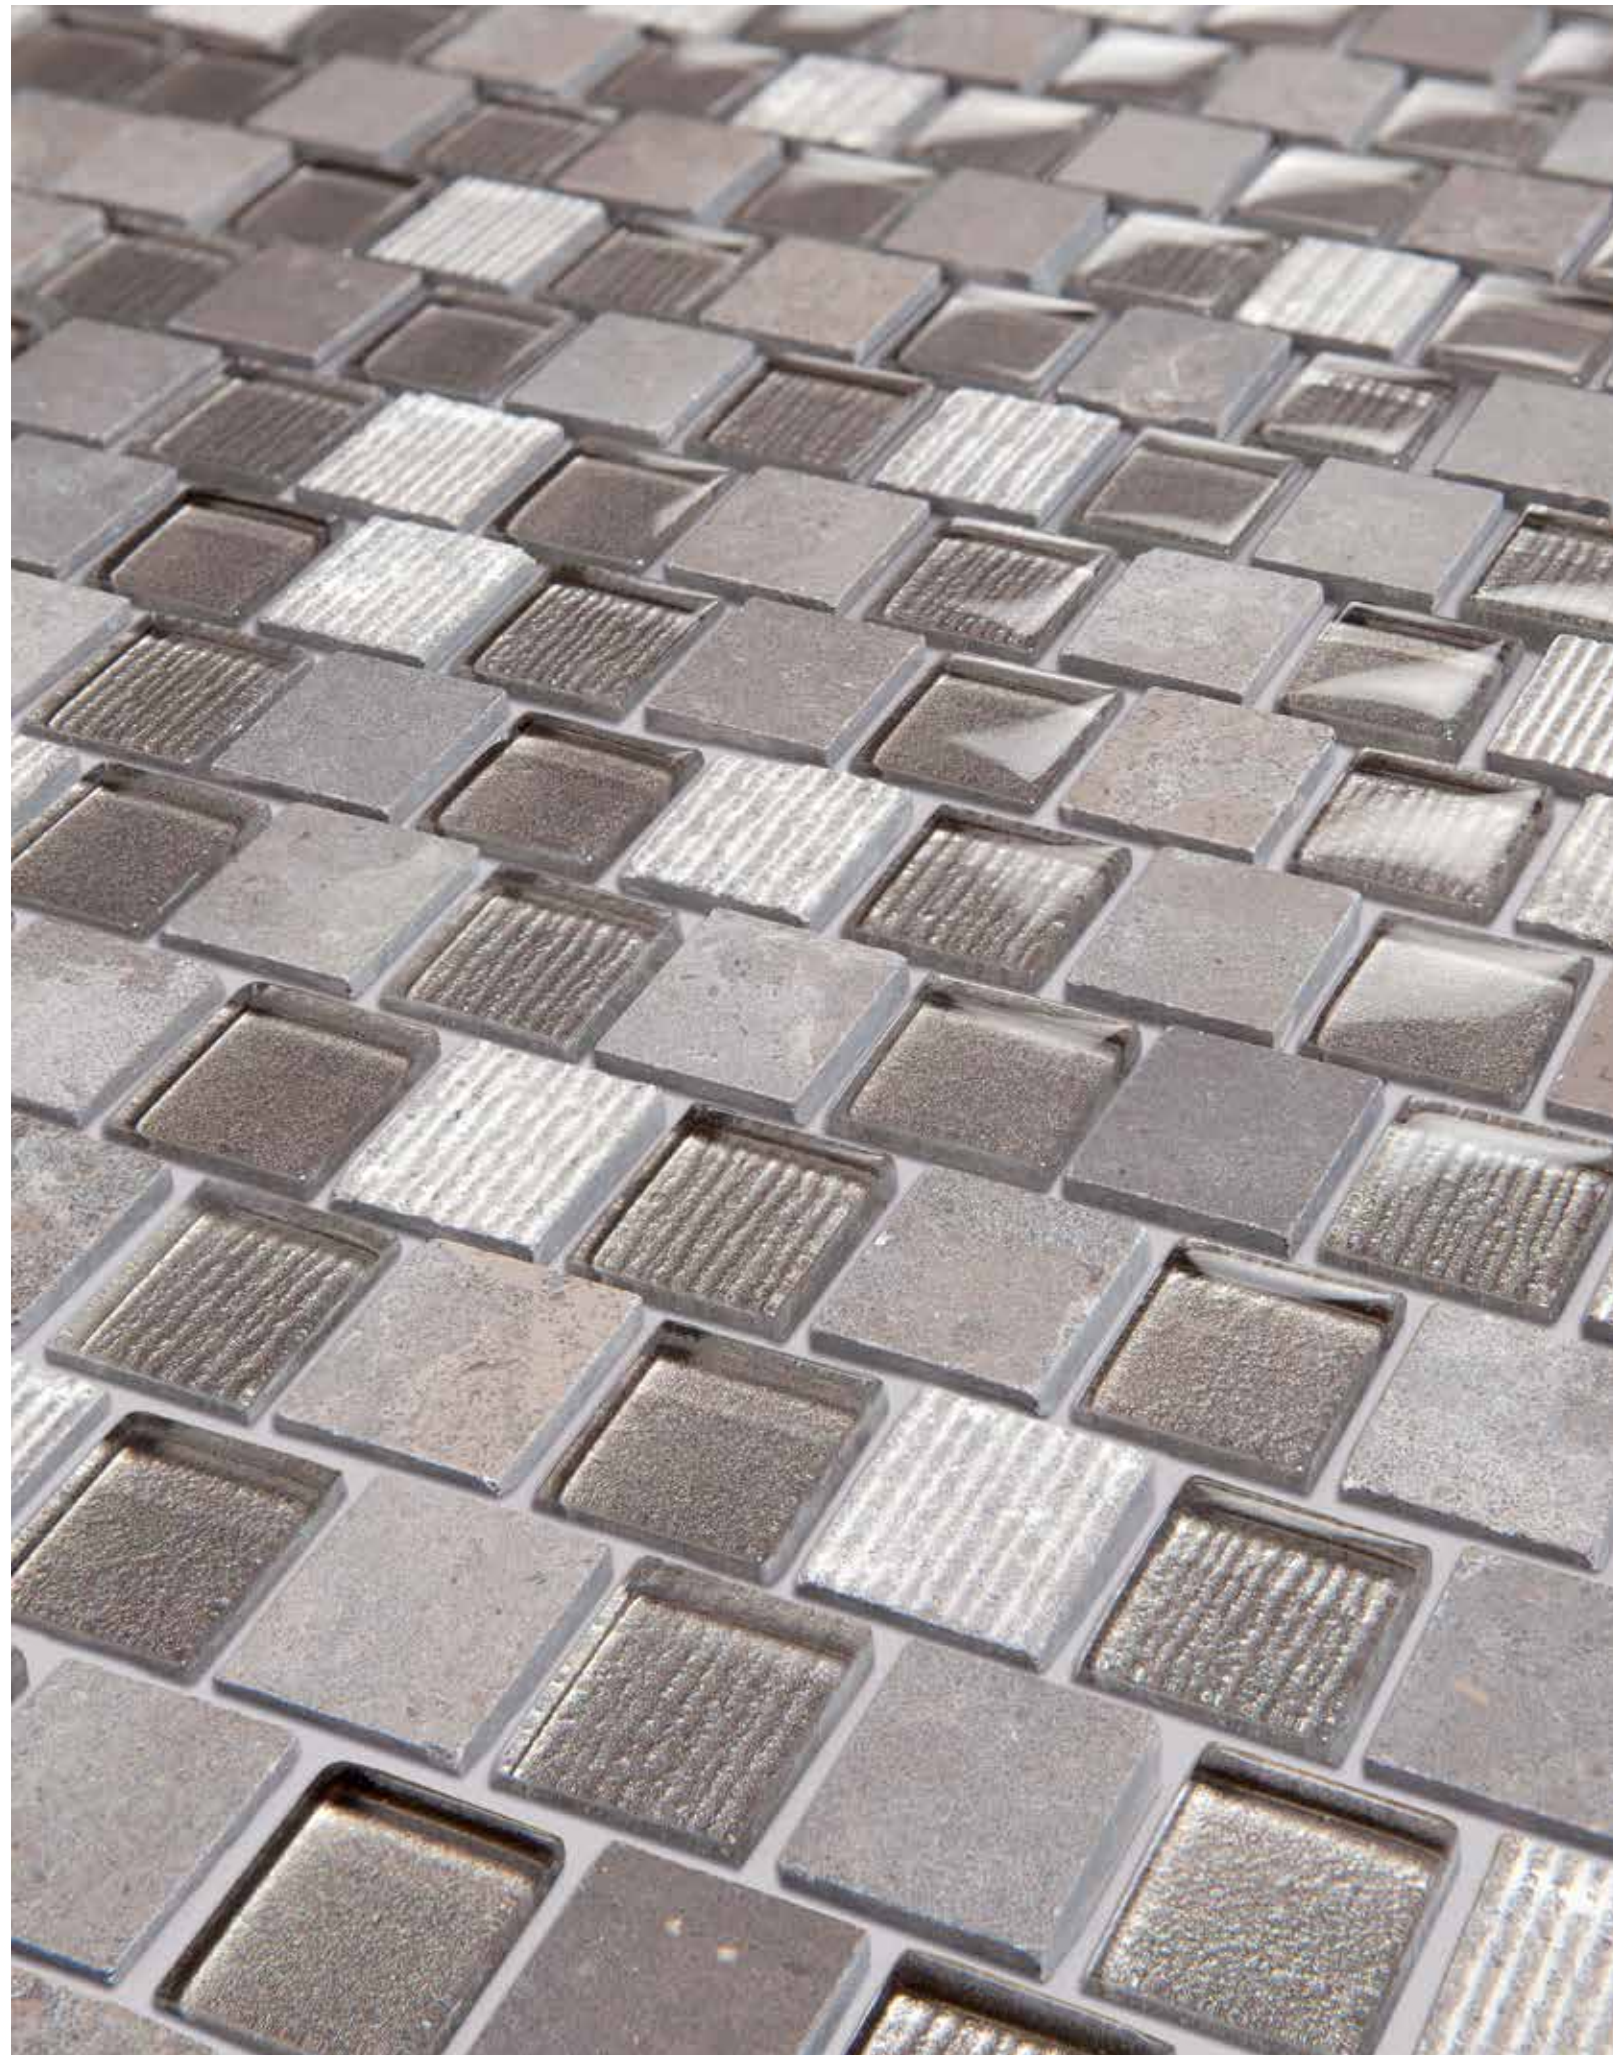

Nature

La materia pétreo es el componente principal y la inspiración de esta colección. Aprovechando las irregularidades naturales de la piedra, 'Nature' juega con las diferentes posibilidades de acabados para conseguir un producto único y diferente en cada una de sus piezas.

Stone is the main component and source of inspiration of this collection. Taking advantage of stone's natural irregularities, Nature explores the different possibilities that finishes offer in a series of products that are each uniquely distinctive.

D. JAIPUR BROWN

D. JAIPUR GREY

D. UNLIMIT BROWN

D. UNLIMIT WHITE

20892 D. LAVA WHITE H-5 (30X30)

20894 D. LAVA GREEN H-5 (30x30)

20893 D. LAVA BLACK H-5 (30X30)

D. LAVA