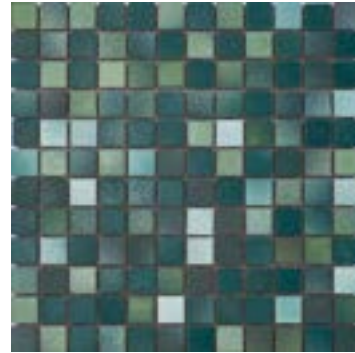

Nature

La materia pétreo es el componente principal y la inspiración de esta colección. Aprovechando las irregularidades naturales de la piedra, 'Nature' juega con las diferentes posibilidades de acabados para conseguir un producto único y diferente en cada una de sus piezas.

D. JAIPUR BROWN

D. JAIPUR GREY

D. UNLIMIT BROWN

D. UNLIMIT WHITE

20892 D. LAVA WHITE H-5 (30X30)

20894 D. LAVA GREEN H-5 (30x30)

20893 D. LAVA BLACK H-5 (30X30)

D. LAVA