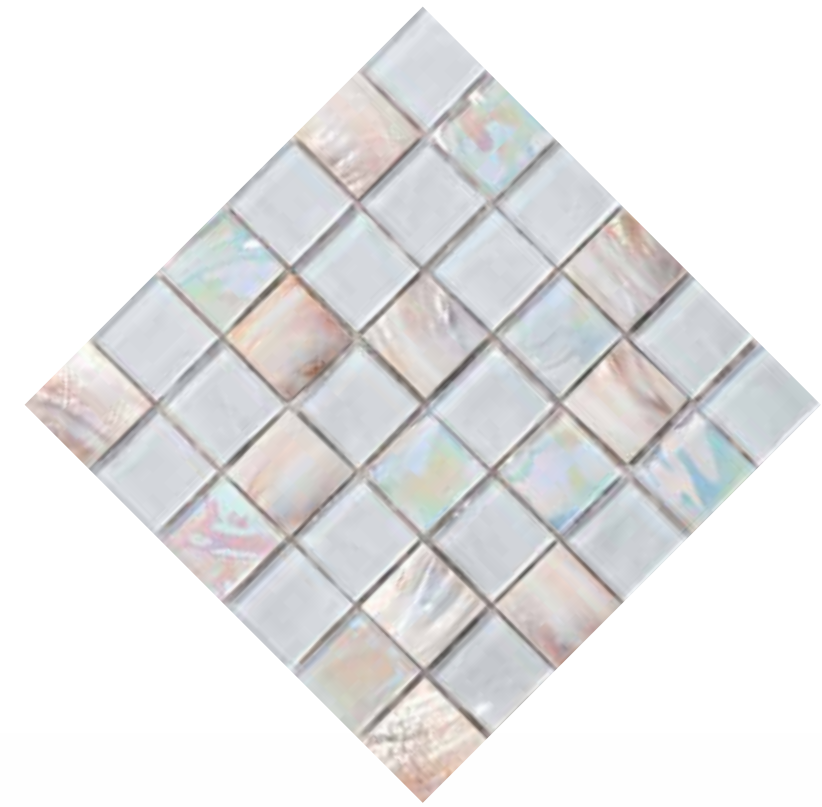

Nature

La materia pétreo es el componente principal y la inspiración de esta colección. Aprovechando las irregularidades naturales de la piedra, 'Nature' juega con las diferentes posibilidades de acabados para conseguir un producto único y diferente en cada una de sus piezas.

D. JAIPUR BROWN

D. JAIPUR GREY

D. UNLIMIT BROWN

D. UNLIMIT WHITE

20892 D. LAVA WHITE H-5 (30X30)

20894 D. LAVA GREEN H-5 (30x30)

20893 D. LAVA BLACK H-5 (30X30)

D. LAVA