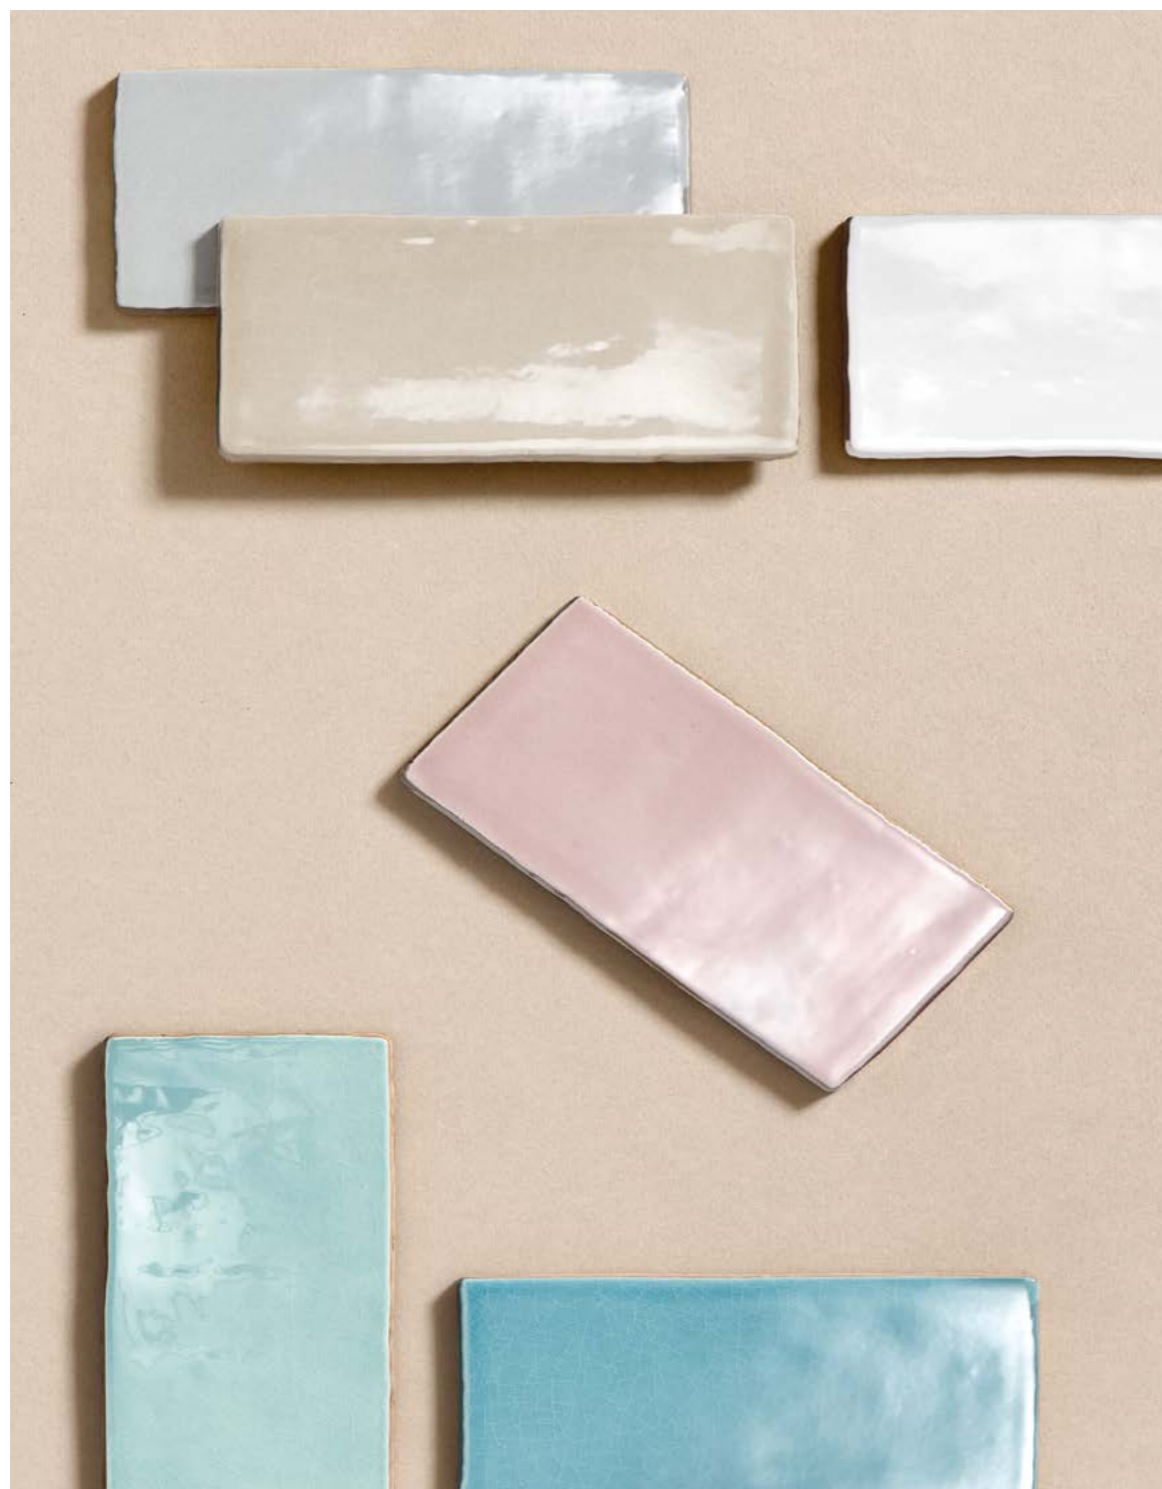

CRAZED

CRAZED BLUE/15

A 7,5x15cm white-body wall tile collection that combines a carefully conceived crazed effect with a handcrafted charm. Thanks to the collection's wide selection of colours, there is a model suitable for indoor living spaces of all kinds, while its rectangular format allows for a variety of modular layouts. Crazed also features a selection of trims in all the different colours, perfect for finishing off walls tiled to half their height.

Colección de revestimiento de pasta blanca en formato 7,5x15 cm que combina un cuidado efecto craquelado con la estética artesanal de sus piezas. Su amplia variedad de colores se adapta a todo tipo de espacios interiores, mientras que su formato rectangular permite diferentes colocaciones modulares. Además dispone de referencias TRIM para todos los colores que nos permiten utilizar el revestimiento a media altura con terminación.

CRAZED GREEN/15

CRAZED

CRAZED

27458 CRAZED WHITE/15
Q25 (7,5x15 cm — 2¹⁵/₁₆x5⁷/₈*)
10 patterns

27460 CRAZED GREY/15
Q25 (7,5x15 cm — 2¹⁵/₁₆x5⁷/₈*)
10 patterns

27462 CRAZED BLUE/15
Q25 (7,5x15 cm — 2¹⁵/₁₆x5⁷/₈*)
10 patterns

27459 CRAZED SAND/15
Q25 (7,5x15 cm — 2¹⁵/₁₆x5⁷/₈*)
10 patterns

27463 CRAZED GREEN/15
Q25 (7,5x15 cm — 2¹⁵/₁₆x5⁷/₈*)
10 patterns

27973 TRIM.CRAZED PINK/15
H27 (2,5x15 cm — 1x5¹⁵/₁₆*)

27974 TRIM.CRAZED SAND/15
H27 (2,5x15 cm — 1x5¹⁵/₁₆*)