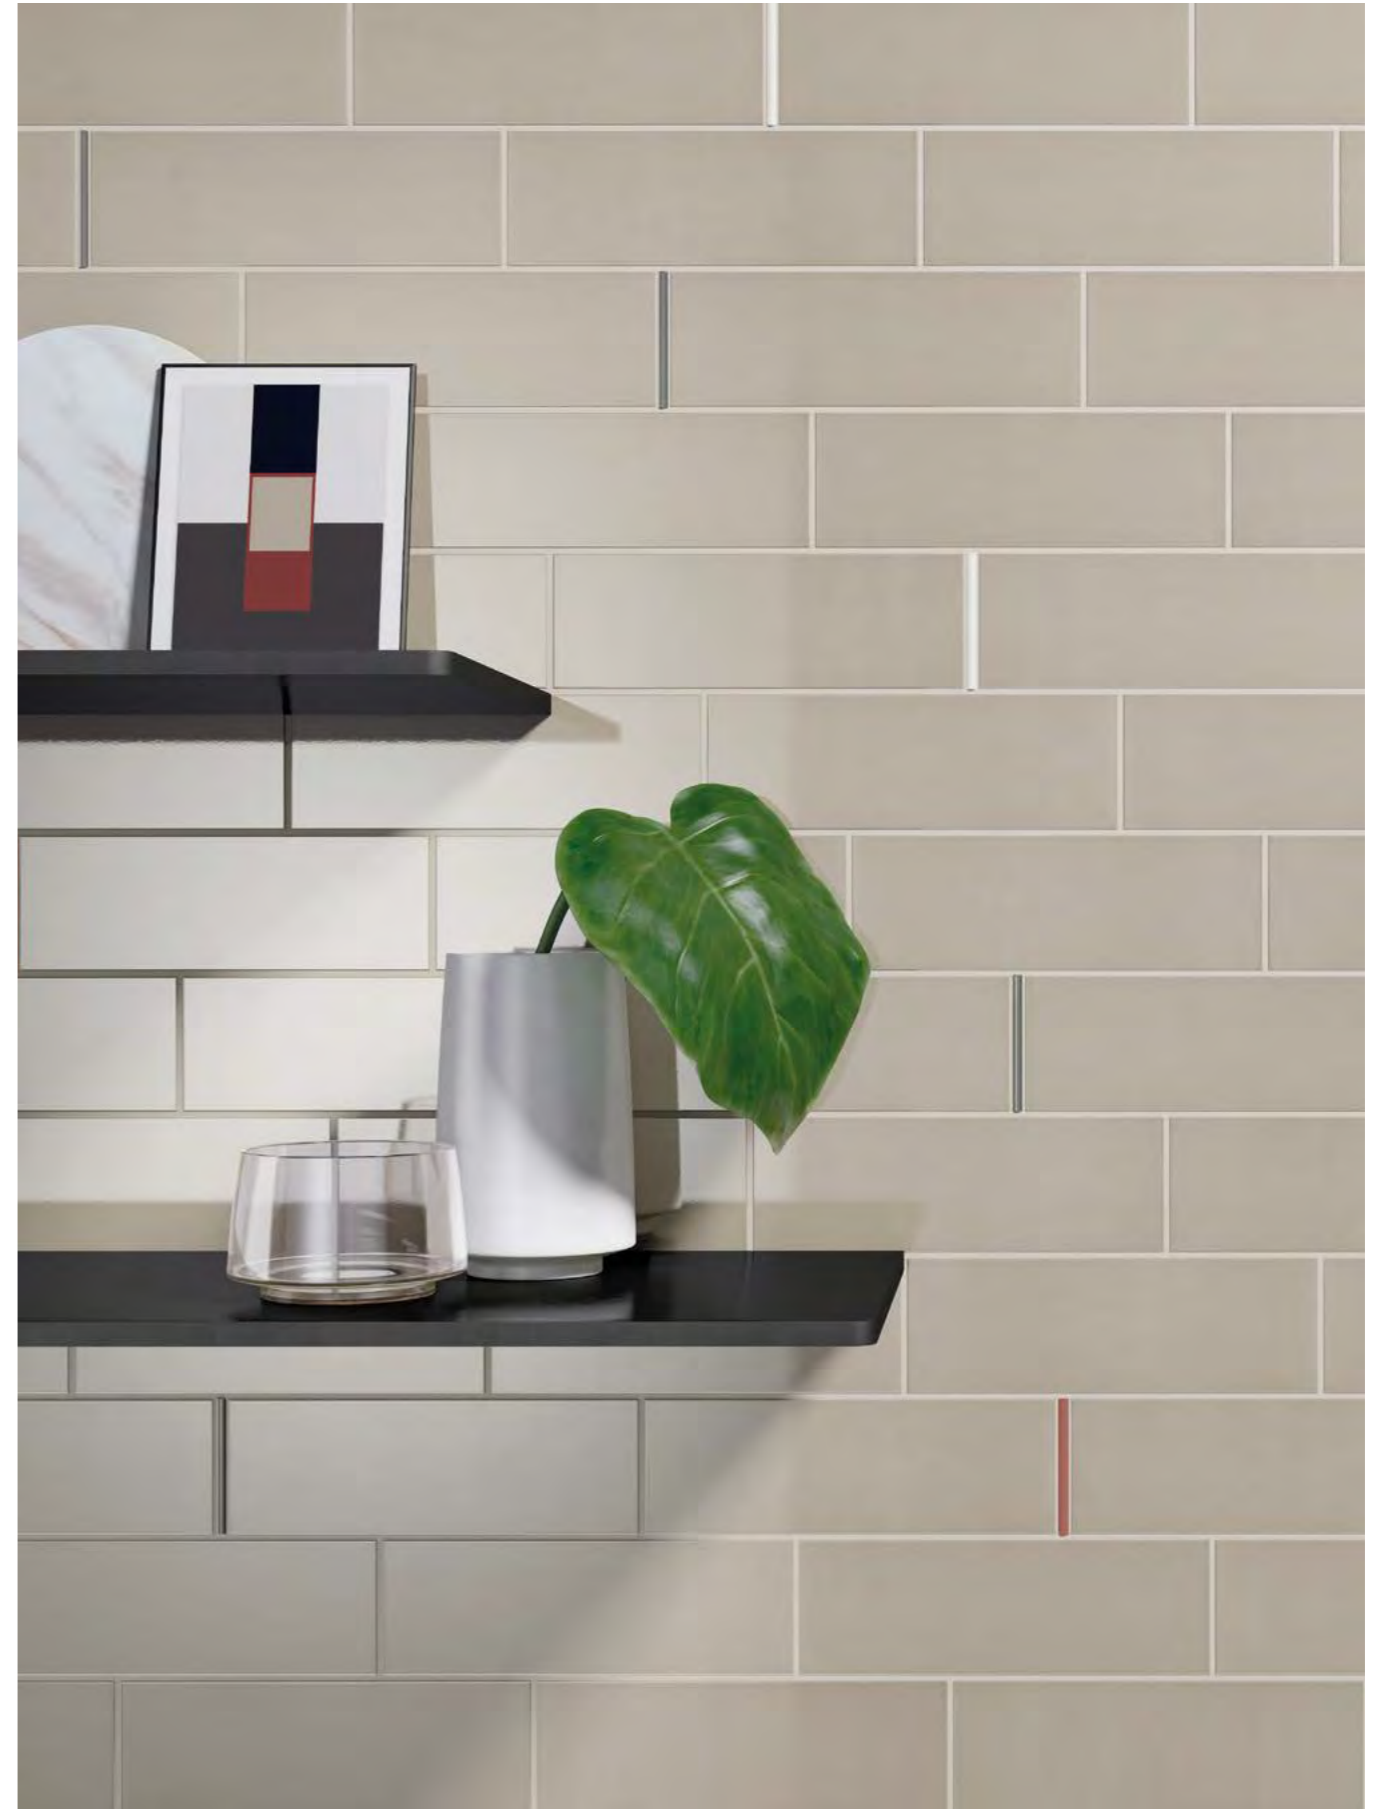

CRAYON

CRAYON BLUE/10x30 · CRAYON BLUE DECOR/10x30

A colourful 10x30cm wall tile collection that can be laid in different ways (horizontally, vertically, staggered, herringbone style etc.). Its glossy field tiles come in a wide variety of colours from white to coral, as well as grey, clay, green and blue. All the above colours can be complemented with the collection's geometrically designed décors.

Colección colorista de revestimiento en formato 10x30 cm que permite diferentes patrones de colocación: horizontal, vertical, trabado, en espiga, etc. Sus bases en acabado brillo están disponibles en una amplia variedad cromática que va desde el Blanco al Coral pasando por el Gris, Clay, Verde o Azul. Todos los colores se pueden complementar con las referencias decoradas de tendencia geométrica.

CRAYON CLAY/10x30 · L.CRAYON WHITE/10 · L.CRAYON RED/10 · L.CRAYON ANTHRACITE/10

CRAYON

CRAYON

26869 CRAYON WHITE/10x30 Q28 (10x30,5 cm — 3¹⁵/₁₆x12⁵/₁₆"

26867 CRAYON CLAY/10x30 Q28 (10x30,5 cm — 3¹⁵/₁₆x12⁵/₁₆"