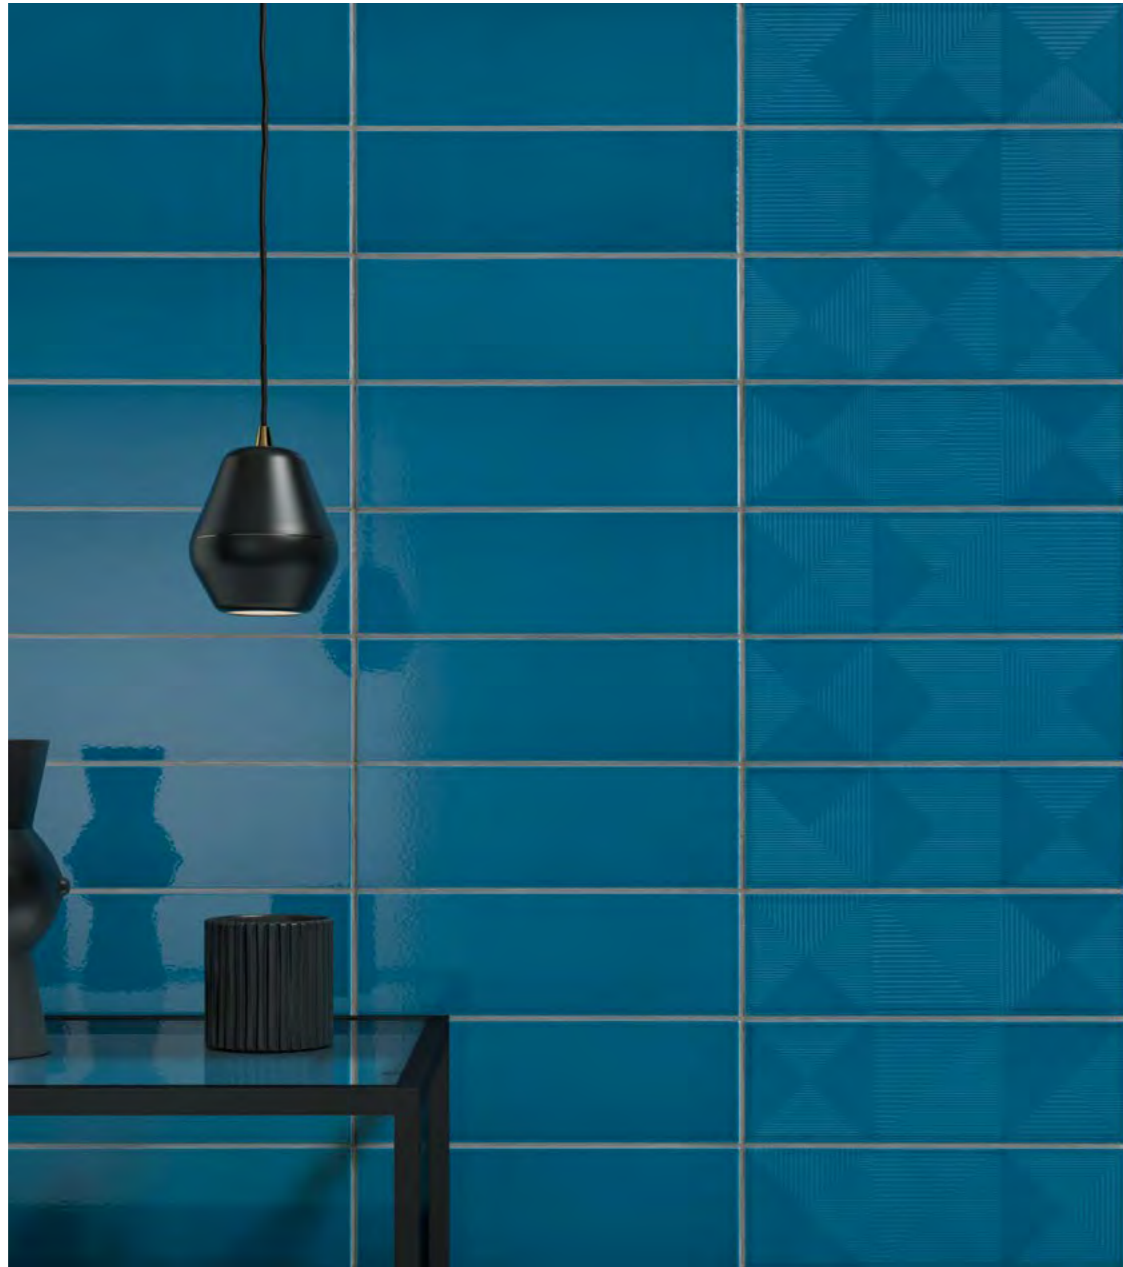

CRAYON

CRAYON BLUE/10x30 · CRAYON BLUE DECOR/10x30

A colourful 10x30cm wall tile collection that can be laid in different ways (horizontally, vertically, staggered, herringbone style etc.). Its glossy field tiles come in a wide variety of colours from white to coral, as well as grey, clay, green and blue. All the above colours can be complemented with the collection's geometrically designed décors.

Colección colorista de revestimiento en formato 10x30 cm que permite diferentes patrones de colocación: horizontal, vertical, trabado, en espiga, etc. Sus bases en acabado brillo están disponibles en una amplia variedad cromática que va desde el Blanco al Coral pasando por el Gris, Clay, Verde o Azul. Todos los colores se pueden complementar con las referencias decoradas de tendencia geométrica.

CRAYON CLAY/10x30 · L.CRAYON WHITE/10 · L.CRAYON RED/10 · L.CRAYON ANTHRACITE/10

CRAYON

CRAYON

26869 CRAYON WHITE/10x30 Q28 (10x30,5 cm — 3¹⁵/₁₆x12⁵/₁₆"

26867 CRAYON CLAY/10x30 Q28 (10x30,5 cm — 3¹⁵/₁₆x12⁵/₁₆"