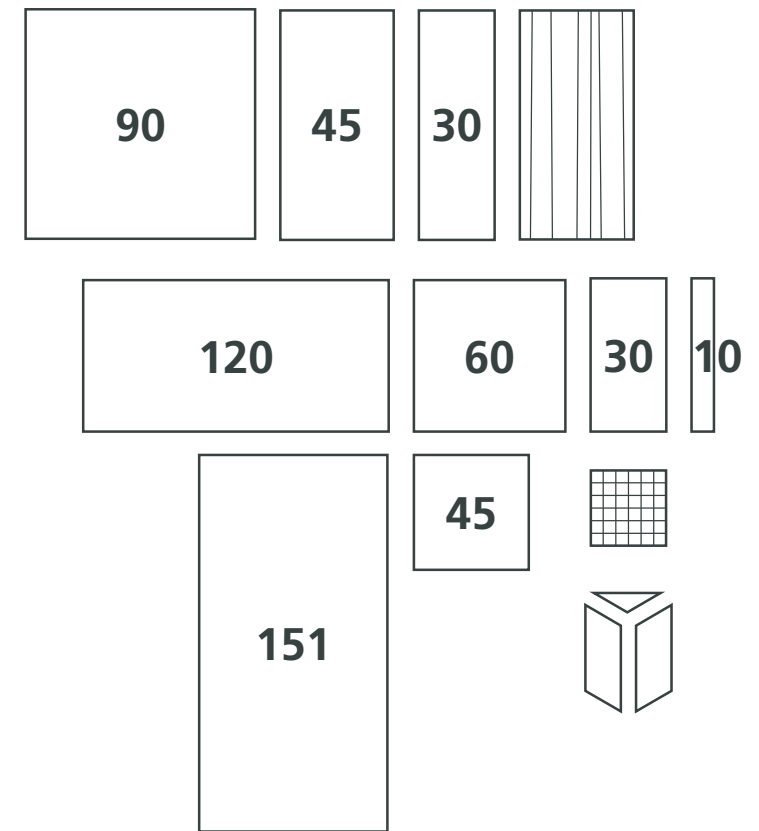

PLANET
BONE

PLANET BONE 45*90 soft _ PLANET BONE DECOR 45*90 Soft

Formats_ Formatos_ Formats Finished_Acabados_ Finitions

90 * 90	36 * 36	Soft R9 · Natural R10 · Lapatto R9 · Antislip R12
60 * 60	24 * 24	Soft R9 · Natural R10 · Lapatto R9 · Antislip R12
45,6 * 45,6	18 * 18	Soft R9
75,5 * 151	30 * 59	Soft R9
60 * 120	24 * 48	Soft R9 · Lapatto R9
45 * 90	18 * 36	Soft R9
29 * 90	12 * 36	Soft R9 · Lapatto R9
30 * 60	12 * 24	Soft R9 · Lapatto R9
9,9 * 60	4 * 24	Soft R9 · Lapatto R9
30 * 30	12 * 12	Soft R9 · Lapatto R9
34,8 * 14,8	14 * 6	Soft R9 · Lapatto R9
8,6 * 29,6	3 * 10	Soft R9 · Lapatto R9