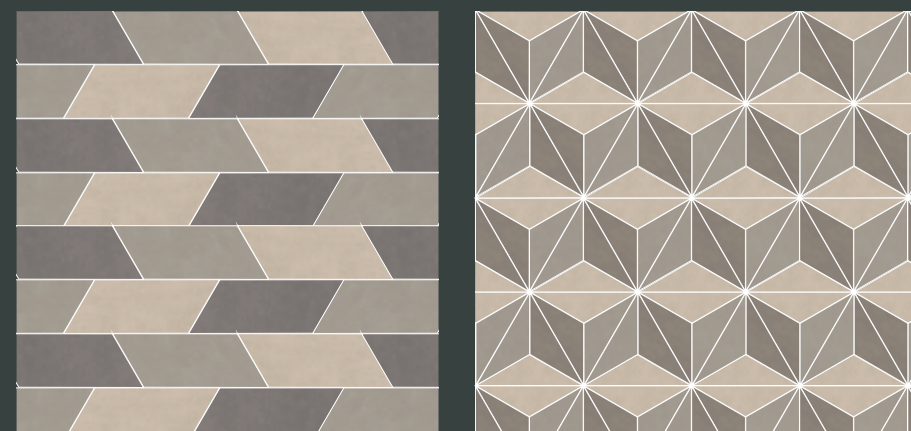

Pieces 1 m²
11 ARR. 1 + 11 ARR. 2

Pieces 1 m²
20 ARR. 1

Pieces 1 m²
9 ARR. 1 + 9 ARR. 2 + 18 TRI.

TRI. PLANET

8,6 * 29,6 cm | 3 * 10"

NO RECTIFIED	SOFT PRICE CODE P15	LABATTO PRICE CODE P17
	Anthracite	22485
Grey	22487	27176
Silver	22489	27177
Bone	22486	27178
Mud	22488	27179
White	25798	27180