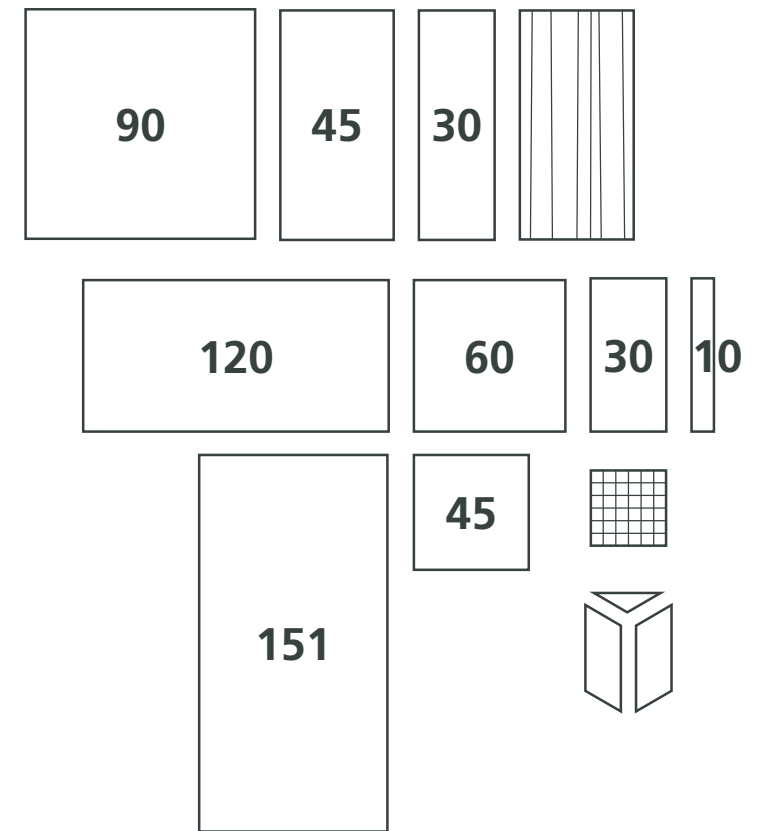

PLANET SILVER 30*60 soft _ PLANET SILVER 60*60 antislip _ D.PLANET SILVER MOSAIC 30*30 antislip _ P. PLANET SILVER antislip

Formats_ Formatos_ Formats Finished_Acabados_ Finitions

90 * 90	36 * 36	Soft R9 · Natural R10 · Lapatto R9 · Antislip R12
60 * 60	24 * 24	Soft R9 · Natural R10 · Lapatto R9 · Antislip R12
45,6 * 45,6	18 * 18	Soft R9
75,5 * 151	30 * 59	Soft R9
60 * 120	24 * 48	Soft R9 · Lapatto R9
45 * 90	18 * 36	Soft R9
29 * 90	12 * 36	Soft R9 · Lapatto R9
30 * 60	12 * 24	Soft R9 · Lapatto R9
9,9 * 60	4 * 24	Soft R9 · Lapatto R9
30 * 30	12 * 12	Soft R9 · Lapatto R9
34,8 * 14,8	14 * 6	Soft R9 · Lapatto R9
8,6 * 29,6	3 * 10	Soft R9 · Lapatto R9