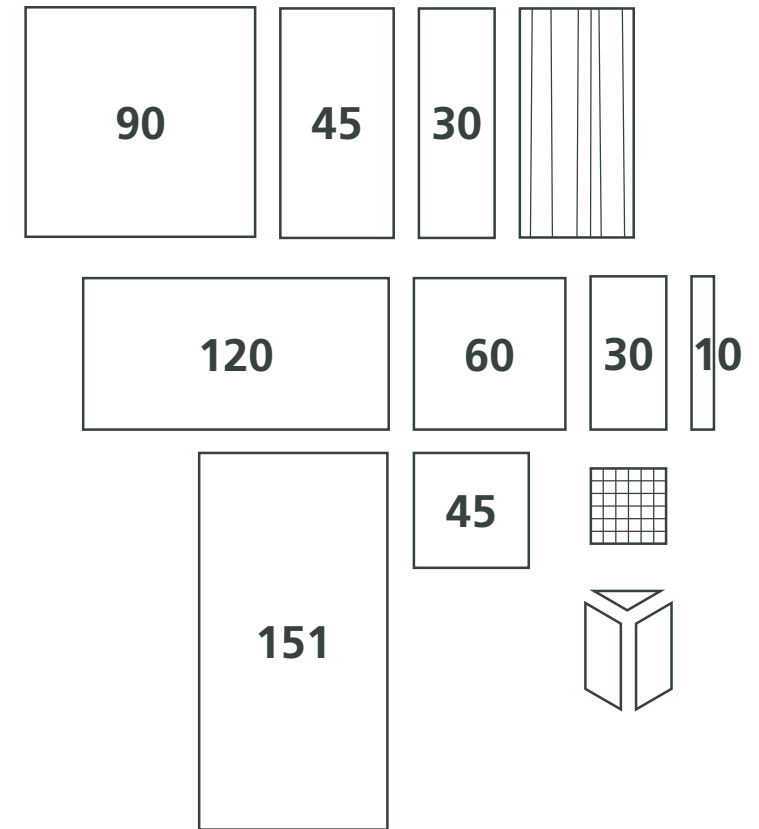

PLANET ANTHRACITE 75,5*151 soft

PLANET ANTHRACITE 90*90 soft _ PLANET SILVER 45*90 soft

Formats_ Formatos_ Formats Finished_Acabados_ Finitions

90 * 90	36 * 36	Soft R9 · Natural R10 · Lapatto R9 · Antislip R12
60 * 60	24 * 24	Soft R9 · Natural R10 · Lapatto R9 · Antislip R12
45,6 * 45,6	18 * 18	Soft R9
75,5 * 151	30 * 59	Soft R9
60 * 120	24 * 48	Soft R9 · Lapatto R9
45 * 90	18 * 36	Soft R9
29 * 90	12 * 36	Soft R9 · Lapatto R9
30 * 60	12 * 24	Soft R9 · Lapatto R9
9,9 * 60	4 * 24	Soft R9 · Lapatto R9
30 * 30	12 * 12	Soft R9 · Lapatto R9
34,8 * 14,8	14 * 6	Soft R9 · Lapatto R9
8,6 * 29,6	3 * 10	Soft R9 · Lapatto R9