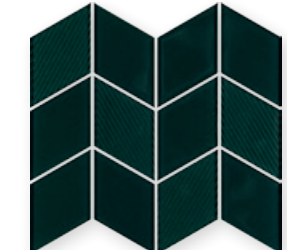

uniwersalna mozaika szklana
GARDEN PARADYŻ VERDE
20,5x23,8