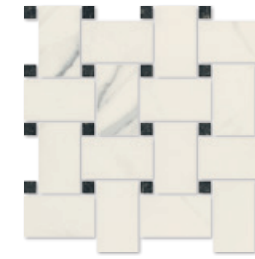

uniwersalna mozaika PARIS
PARADYŻ BIANCO 28,1×30,1

uniwersalna mozaika ARTON
PARADYŻ BIANCO 29,8×29,9

UNIWERSALNE MOZAIKI SZKLANE I CERAMICZNE

universal glass and ceramic mosaics

uniwersalna mozaika
PANTOS PARADYŻ BIANCO
26,6×26,6

uniwersalna mozaika
INDUSTRIAL PARADYŻ GRYS
29,8×29,8

PENELOPA BEIGE / BROWN
mozaika prasowana
29,8×29,8, kostka 2,3×2,3