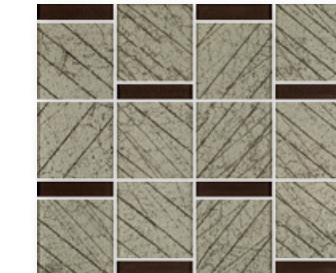

uniwersalna mozaika szklana
RAMONES PARADYŻ BROWN
29,8x25,7