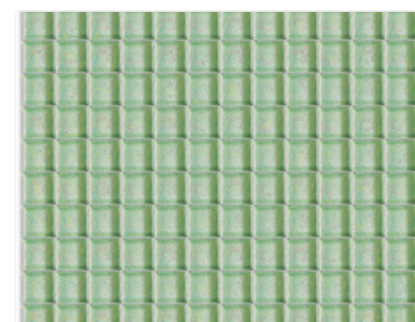

uniwersalna mozaika szklana
PARADYŻ ARANCIONE
29,8×29,8, kostka 4,8×4,8

uniwersalna mozaika szklana
PARADYŻ PRALINE
29,8×29,8, kostka 2,3×2,3

uniwersalna mozaika szklana
PARADYŻ BORDO
29,8×29,8, kostka 2,3×2,3

uniwersalna mozaika szklana
PARADYŻ KARMAZYN
29,8×29,8, kostka 2,3×2,3

uniwersalna mozaika szklana
PARADYŻ KARMAZYN
29,8×29,8, kostka 4,8×4,8

uniwersalna mozaika szklana
PARADYŻ VERDE brokat
29,8×29,8, kostka 2,3×2,3