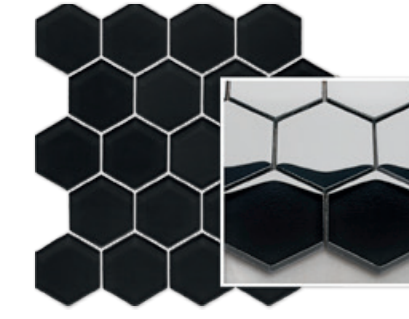

UNIWERSALNE MOZAIKI SZKLANE I CERAMICZNE

universal glass and ceramic mosaics

uniwersalna mozaika szklana
PARADYŻ GOLD mix
29,8x29,8

uniwersalna mozaika szklana
PARADYŻ NERO heksagon 25,8x28

uniwersalna mozaika szklana
PARADYŻ IVORY heksagon 25,8x28