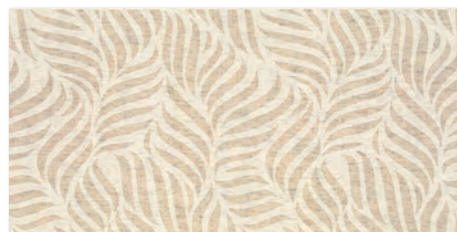

MARSELLIE
de
LIVE BODY
VANILLIA
&
CITRUS

MARSELLIE
de
LIVE BODY
VANILLIA
&
CITRUS

SYMETRY

beige / grys

30×60

 powierzchnia matowa
matt surface

SYMETRY BEIGE 30×60

SYMETRY GRYS 30×60

SYMETRY BEIGE struktura 30×60

SYMETRY BEIGE inserto 30×60

SYMETRY BEIGE
mozaika prasowana
29,8×29,8 (kostka 2,3×2,3)

dedykowana kolekcja podłogowa
dedicated floor collection

SYMETRO BEIGE mat 60×60