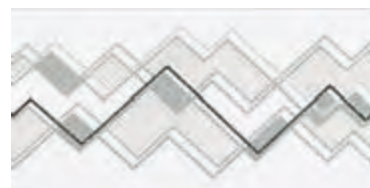

Dec. SCABOS Blanco 25x50 **P116** 28.645.12.866